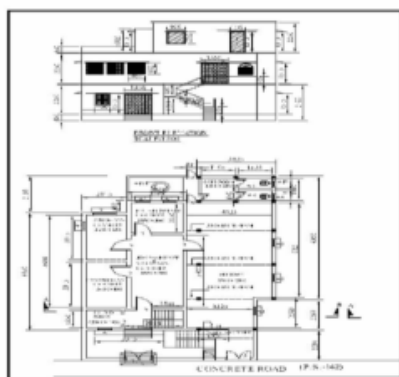

নির্বাচক নিবন্ধন আধিকারিকের স্বাক্ষর

Nazri Naksha

Google Map View

Polling Station Building Front View

Polling Station Front View

Cad View

Key MAP View

1 নাম : সুলতা নন্দী(বাউই) স্বামীর নাম: কৃষ্ণ নন্দী(বাউই) বাড়ির নং : n0074 বয়স : 33 লিঙ্গ : মহিলা	XWK1397603 ফটো উপলব্ধ	2 নাম : নিমাই বাউই পিতার নাম: বিকাশ বাউই বাড়ির নং : n0074 বয়স : 32 লিঙ্গ : পুরুষ	ZQP1453570 ফটো উপলব্ধ	3 নাম : কৃষ্ণ বাউই মায়ের নাম: বেদনা বাউই বাড়ির নং : n0074 বয়স : 37 লিঙ্গ : পুরুষ	JNK4721213 ফটো উপলব্ধ
4 নাম : বেদনা বাউই স্বামীর নাম: বিকাশ বাউই বাড়ির নং : n0074 বয়স : 56 লিঙ্গ : মহিলা	JNK3261369 ফটো উপলব্ধ	5 নাম : সোনিয়া (দে) বাউই স্বামীর নাম: ধর্মান্দাস বাউই বাড়ির নং : স্থা বয়স : 27 লিঙ্গ : মহিলা	ZQP2521037 ফটো উপলব্ধ	6 নাম : সঙ্গীতা আকুড়িয়া স্বামীর নাম: ইন্দ্রজিৎ আকুড়িয়া বাড়ির নং : স্থা বয়স : 27 লিঙ্গ : মহিলা	ZQP2521052 ফটো উপলব্ধ
7 নাম : শোভা রানী বাউই স্বামীর নাম: নিমাই চন্দ্র বাউই বাড়ির নং : এন0169 বয়স : 73 লিঙ্গ : মহিলা	JNK0549402 ফটো উপলব্ধ	8 নাম : অনুপ কুমার বাউই পিতার নাম: নিমাই চন্দ্র বাউই বাড়ির নং : এন0169 বয়স : 53 লিঙ্গ : পুরুষ	ZQP2788941 ফটো উপলব্ধ	9 নাম : নিরদবরন বাউই পিতার নাম: নিমাই বাউই বাড়ির নং : এন0169 বয়স : 51 লিঙ্গ : পুরুষ	ZQP2864924 ফটো উপলব্ধ
10 নাম : অর্চনা বাউই স্বামীর নাম: অনুপ কুমার বাউই বাড়ির নং : এন0169 বয়স : 50 লিঙ্গ : মহিলা	JNK1764968 ফটো উপলব্ধ	11 নাম : দীপক কুমার বাউই পিতার নাম: নিমাই চন্দ্র বাউই বাড়ির নং : এন0169 বয়স : 48 লিঙ্গ : পুরুষ	ZQP2864916 ফটো উপলব্ধ	12 নাম : সম্পা বাউই স্বামীর নাম: নিরদবরন বাউই বাড়ির নং : এন0169 বয়স : 42 লিঙ্গ : মহিলা	JNK4189171 ফটো উপলব্ধ
13 নাম : উত্তরা বাউই স্বামীর নাম: দীপক কুমার বাউই বাড়ির নং : এন0169 বয়স : 41 লিঙ্গ : মহিলা	ZQP1186170 ফটো উপলব্ধ	14 নাম : অরুণ কর্মকার পিতার নাম: ভৈরব কর্মকার বাড়ির নং : এন000 বয়স : 27 লিঙ্গ : পুরুষ	ZQP2431161 ফটো উপলব্ধ	15 নাম : মধুসূদন কর্মকার পিতার নাম: ভৈরব কর্মকার বাড়ির নং : n0090 বয়স : 31 লিঙ্গ : পুরুষ	ZQP1582253 ফটো উপলব্ধ
16 নাম : শেখ কামাল পিতার নাম: রহমান সেখ বাড়ির নং : n0103 বয়স : 57 লিঙ্গ : পুরুষ	ZQP2523843 ফটো উপলব্ধ	17 নাম : সেখ রাজা পিতার নাম: সেখ কামাল বাড়ির নং : n0103 বয়স : 30 লিঙ্গ : পুরুষ	ZQP1828706 ফটো উপলব্ধ	18 নাম : বিনোদ ধাঙ্গড় মায়ের নাম: কেতকী ধাঙ্গড় বাড়ির নং : n0103 বয়স : 35 লিঙ্গ : পুরুষ	ZQP1186287 ফটো উপলব্ধ
19 নাম : ফহিঙ্গা বেগম স্বামীর নাম: সেন্টু সেখ বাড়ির নং : 357 বয়স : 40 লিঙ্গ : মহিলা	ZQP0488544 ফটো উপলব্ধ	20 নাম : সেন্টু সেখ পিতার নাম: দিলীপ সেখ বাড়ির নং : 357 বয়স : 46 লিঙ্গ : পুরুষ	ZQP0488536 ফটো উপলব্ধ	21 নাম : পাণ্ডু সেখ পিতার নাম: কামাল সেখ বাড়ির নং : n0103 বয়স : 36 লিঙ্গ : পুরুষ	JNK4721338 ফটো উপলব্ধ
22 নাম : আসমা বেগম স্বামীর নাম: কামাল সেখ বাড়ির নং : n0103 বয়স : 53 লিঙ্গ : মহিলা	WB/38/263/393383 ফটো উপলব্ধ	23 নাম : আইসিয়া খাতুন স্বামীর নাম: শেখ পাণ্ডু বাড়ির নং : n0103 বয়স : 37 লিঙ্গ : মহিলা	ZQP2287381 ফটো উপলব্ধ	24 নাম : রুবি কুমারী কেউট পিতার নাম: পুনা কেউট বাড়ির নং : n0164 বয়স : 28 লিঙ্গ : মহিলা	ZQP2351369 ফটো উপলব্ধ
25 নাম : সন্তোষ কেওট পিতার নাম: পুনা কেওট বাড়ির নং : n0165 বয়স : 31 লিঙ্গ : পুরুষ	ZQP2351377 ফটো উপলব্ধ	26 নাম : রাম প্রবেশ কেওট পিতার নাম: কপিলদেও কেওট বাড়ির নং : N0132 বয়স : 28 লিঙ্গ : পুরুষ	ZQP2351344 ফটো উপলব্ধ	27 নাম : চাঁদনী কুমারী কেওট পিতার নাম: পুণ কেওট বাড়ির নং : N00106 বয়স : 28 লিঙ্গ : মহিলা	ZQP2351351 ফটো উপলব্ধ
28 নাম : লাখিয়া কেওট স্বামীর নাম: পুনা কেওট বাড়ির নং : n0106 বয়স : 53 লিঙ্গ : মহিলা	JNK2116630 ফটো উপলব্ধ	29 নাম : রামাদেশ কেওট পিতার নাম: অজান্তে কেওট বাড়ির নং : n0132 বয়স : 35 লিঙ্গ : পুরুষ	ZQP2287282 ফটো উপলব্ধ	30 নাম : চন্দবা দেবী কেওট স্বামীর নাম: রঘুনাথ কেওট বাড়ির নং : n0156 বয়স : 56 লিঙ্গ : মহিলা	ZQP1828672 ফটো উপলব্ধ