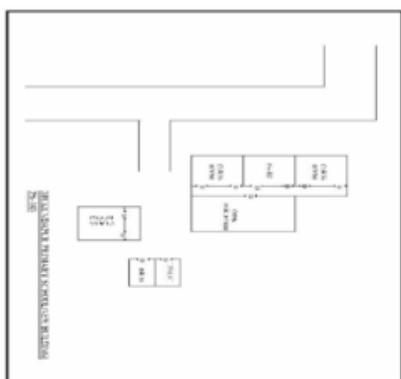

নির্বাচক নিবন্ধন আধিকারিকের স্বাক্ষর

Nazri Naksha

Google Map View

Polling Station Building Front View

Polling Station Front View

Cad View

Key MAP View

বিধানসভা নির্বাচনকেন্দ্রের নং, নাম : 278-রানীগঞ্জ  
ভাগ নং, নাম : 1-মুকুন্দপুর-নন্দী পাড়া, মাজি পাড়া, গোয়ালাপাড়া, বাউরীপাড়া আংশিক