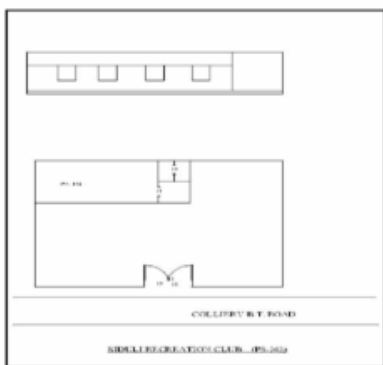

নির্বাচক নিবন্ধন আধিকারিকের স্বাক্ষর

Nazri Naksha

Google Map View

Polling Station Building Front View

Polling Station Front View

Cad View

Key MAP View

1	ZQP1454552	ফটো উপলব্ধ	2	ZQP2826089	ফটো উপলব্ধ	3	ZQP2826113	ফটো উপলব্ধ
নাম : কুমা বাদ্যকর স্বামীর নাম: মিলন বাদ্যকর বাড়ির নং : n0131 বয়স : 33 লিঙ্গ : মহিলা			নাম : ফালো দেবী স্বামীর নাম: হাফিজ মোহাম্মদ বাড়ির নং : এন025 বয়স : 60 লিঙ্গ : মহিলা			নাম : নোবেশ কোরা পিতার নাম: লেফ টেনেন্ট মঙ্গল কোরা বাড়ির নং : এন0141 বয়স : 23 লিঙ্গ : পুরুষ		
4	JNK4721817	ফটো উপলব্ধ	5	JNK4721825	ফটো উপলব্ধ	6	ZQP1927797	ফটো উপলব্ধ
নাম : প্রতিমা আঁকুড়া স্বামীর নাম: সঞ্জয় আঁকুড়া বাড়ির নং : n0101 বয়স : 40 লিঙ্গ : মহিলা			নাম : পবিতা আঁকুড়া পিতার নাম: গোকুল আঁকুড়া বাড়ির নং : n0103 বয়স : 41 লিঙ্গ : মহিলা			নাম : রাজারাম আঁকুড়িয়া পিতার নাম: সঞ্জয় আঁকুড়িয়া বাড়ির নং : n0102 বয়স : 30 লিঙ্গ : পুরুষ		
7	JNK4721833	ফটো উপলব্ধ	8	ZQP2735942	ফটো উপলব্ধ	9	ZQP1454453	ফটো উপলব্ধ
নাম : কাজল আঁকুড়া পিতার নাম: গোকুল আঁকুড়া বাড়ির নং : n0104 বয়স : 38 লিঙ্গ : মহিলা			নাম : বাদল আঁকুরিয়া মায়ের নাম: পবিতা আঁকুরিয়া বাড়ির নং : এন0012 বয়স : 22 লিঙ্গ : পুরুষ			নাম : অর্চনা আঁকুড়িয়া পিতার নাম: গোকুল আঁকুড়িয়া বাড়ির নং : n0121 বয়স : 36 লিঙ্গ : মহিলা		
10	ZQP2537157	ফটো উপলব্ধ	11	JNK2116317	ফটো উপলব্ধ	12	ZQP1187822	ফটো উপলব্ধ
নাম : রাহুল আঁকুড়ে পিতার নাম: গণেশ আঁকুড়িয়া বাড়ির নং : N000 বয়স : 26 লিঙ্গ : পুরুষ			নাম : সন্তোষ আঁকুড়িয়া পিতার নাম: নারান আঁকুড়িয়া বাড়ির নং : n0001 বয়স : 46 লিঙ্গ : পুরুষ			নাম : বুনি আঁকুড়িয়া স্বামীর নাম: সন্তোষ আঁকুড়িয়া বাড়ির নং : n0001 বয়স : 36 লিঙ্গ : মহিলা		
13	ZQP1454461	ফটো উপলব্ধ	14	WB/38/263/411583	ফটো উপলব্ধ	15	ZQP2873339	ফটো উপলব্ধ
নাম : মানসী আঁকুড়িয়া স্বামীর নাম: রবি আঁকুড়িয়া বাড়ির নং : n0122 বয়স : 31 লিঙ্গ : মহিলা			নাম : কানলা আঁকুড়িয়া স্বামীর নাম: নারান আঁকুড়িয়া বাড়ির নং : n0001 বয়স : 79 লিঙ্গ : মহিলা			নাম : বিশাল আঁকুড়িয়া পিতার নাম: সন্তোষ আঁকুড়িয়া বাড়ির নং : এন073 বয়স : 22 লিঙ্গ : পুরুষ		
16	ZQP2521235	ফটো উপলব্ধ	17	ZQP2537553	ফটো উপলব্ধ	18	ZQP2708402	ফটো উপলব্ধ
নাম : পয়েল আঁকুড়িয়া পিতার নাম: সন্তোষ আঁকুড়িয়া বাড়ির নং : সিদুলী বয়স : 25 লিঙ্গ : মহিলা			নাম : রুপা কুমারী পিতার নাম: রামলাল হরিজন বাড়ির নং : N000 বয়স : 24 লিঙ্গ : মহিলা			নাম : লুসী কেওট মায়ের নাম: প্রভাবতী কেওট বাড়ির নং : এন544 বয়স : 28 লিঙ্গ : মহিলা		
19	ZQP2708667	ফটো উপলব্ধ	20	JNK4448452	ফটো উপলব্ধ	21	JNK3863917	ফটো উপলব্ধ
নাম : সাগর কেওয়াট পিতার নাম: রামলাল কেওয়াট বাড়ির নং : এন987 বয়স : 23 লিঙ্গ : পুরুষ			নাম : বিজলী কোড়া পিতার নাম: মঙ্গল কোড়া বাড়ির নং : n0090 বয়স : 46 লিঙ্গ : মহিলা			নাম : রাজীব কোড়া পিতার নাম: বাবল কোড়া বাড়ির নং : n0090 বয়স : 44 লিঙ্গ : পুরুষ		
22	ZQP1583806	ফটো উপলব্ধ	23	WB/38/263/411007	ফটো উপলব্ধ	24	WB/38/263/411254	ফটো উপলব্ধ
নাম : বাবল কোড়া মায়ের নাম: রতি কোড়া বাড়ির নং : n0090 বয়স : 32 লিঙ্গ : মহিলা			নাম : পেনী কোড়া স্বামীর নাম: বিদেশী কোড়া বাড়ির নং : n0086 বয়স : 69 লিঙ্গ : মহিলা			নাম : সুভাষা কোড়া পিতার নাম: বিদেশী কোড়া বাড়ির নং : n0086 বয়স : 51 লিঙ্গ : পুরুষ		
25	ZQP1318203	ফটো উপলব্ধ	26	JNK4446571	ফটো উপলব্ধ	27	ZQP1829597	ফটো উপলব্ধ
নাম : টিকু কোড়া পিতার নাম: বিদেশী কোড়া বাড়ির নং : n0086 বয়স : 39 লিঙ্গ : পুরুষ			নাম : নিচলী কোড়া স্বামীর নাম: বাবল কোড়া বাড়ির নং : n0087 বয়স : 54 লিঙ্গ : মহিলা			নাম : পূজা কোড়া পিতার নাম: বাবল কোড়া বাড়ির নং : n0087 বয়স : 31 লিঙ্গ : মহিলা		
28	WB/38/263/411625	ফটো উপলব্ধ	29	JNK3863958	ফটো উপলব্ধ	30	JNK3863966	ফটো উপলব্ধ
নাম : লখু কোড়া পিতার নাম: নন্দ কোড়া বাড়ির নং : n0088 বয়স : 61 লিঙ্গ : পুরুষ			নাম : সন্ধ্যা কোড়া স্বামীর নাম: লখু কোড়া বাড়ির নং : n0088 বয়স : 53 লিঙ্গ : মহিলা			নাম : জীতেন কোড়া পিতার নাম: লখু কোড়া বাড়ির নং : n0088 বয়স : 44 লিঙ্গ : পুরুষ		