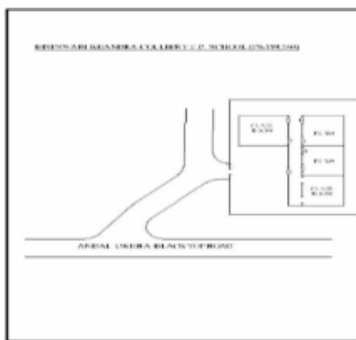

নির্বাচক নিবন্ধন আধিকারিকের স্বাক্ষর

Nazri Naksha

Google Map View

Polling Station Building Front View

Polling Station Front View

Cad View

Key MAP View

বিধানসভা নির্বাচনক্ষেত্রের নং, নাম : 278-রানীগঞ্জ  
ভাগ নং, নাম : 1-ময়রা ডিপো ভূয়াপাড়া (আংশিক)