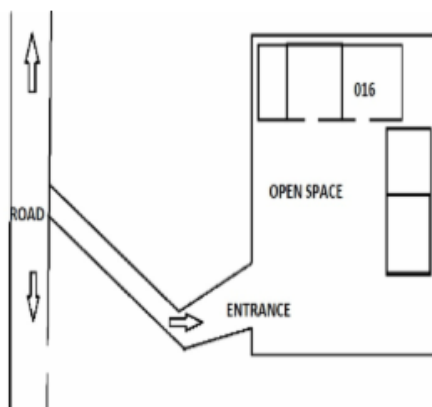

নির্বাচক নিবন্ধন আধিকারিকের স্বাক্ষর

Nazri Naksha

Google Map View

Polling Station Building Front View

Polling Station Front View

Cad View

Key MAP View

1 নাম : কৈশিক পিষু পিতার নাম: সানজন কুমার বাড়ির নং : n0154 বয়স : 33 লিঙ্গ : পুরুষ	ZQP1525088 ফটো উপলব্ধ	2 নাম : নিকিতা দেবী স্বামীর নাম: মনোজ রাম তারবৈ বাড়ির নং : n0185 বয়স : 40 লিঙ্গ : মহিলা	WVW0082347 ফটো উপলব্ধ	3 নাম : সোমিয়া দেবী স্বামীর নাম: সন্তোষ কুমার চতুরবেদী বাড়ির নং : n0202 বয়স : 38 লিঙ্গ : মহিলা	ZQP1876812 ফটো উপলব্ধ
4 নাম : মিনু কৌশিক স্বামীর নাম: অজয় কৌশিক বাড়ির নং : এন002 বয়স : 23 লিঙ্গ : মহিলা	ZQP2462968 ফটো উপলব্ধ	5 নাম : সোমনাথ মন্ডল পিতার নাম: তাপস মন্ডল বাড়ির নং : এন0531 বয়স : 23 লিঙ্গ : পুরুষ	ZQP2796803 ফটো উপলব্ধ	6 নাম : বিউটি গোপ পিতার নাম: জিতেন গোপ বাড়ির নং : এন0060 বয়স : 22 লিঙ্গ : মহিলা	ZQP2796589 ফটো উপলব্ধ
7 নাম : অরুণ গোপ পিতার নাম: অমর গোপ বাড়ির নং : এন076 বয়স : 23 লিঙ্গ : পুরুষ	ZQP2796654 ফটো উপলব্ধ	8 নাম : সাধনা গোপ স্বামীর নাম: চিরঞ্জিৎ গোপ বাড়ির নং : এন092 বয়স : 25 লিঙ্গ : মহিলা	ZQP2796670 ফটো উপলব্ধ	9 নাম : ভবানী গোপ স্বামীর নাম: ইন্দ্ৰজিৎ গোপ বাড়ির নং : আনন্দ কুমার ঘোষ পাড়া বয়স : 28 লিঙ্গ : মহিলা	ZQP2849172 ফটো উপলব্ধ
10 নাম : তারক গোপ পিতার নাম: দেব গোপ বাড়ির নং : n0016 বয়স : 41 লিঙ্গ : পুরুষ	ZQP1124783 ফটো উপলব্ধ	11 নাম : সৌমেন গোপ পিতার নাম: দীপেন গোপ বাড়ির নং : n0009 বয়স : 27 লিঙ্গ : পুরুষ	ZQP2263028 ফটো উপলব্ধ	12 নাম : শিলা গোপ পিতার নাম: শান্তি রাম গোপ বাড়ির নং : n0012 বয়স : 29 লিঙ্গ : মহিলা	ZQP2338200 ফটো উপলব্ধ
13 নাম : মনিমালা গোপ স্বামীর নাম: তাপস গোপ বাড়ির নং : এন 054 বয়স : 27 লিঙ্গ : মহিলা	ZQP2736270 ফটো উপলব্ধ	14 নাম : শুভদীপ গোপ পিতার নাম: বিধান গোপ বাড়ির নং : এন100 বয়স : 23 লিঙ্গ : পুরুষ	ZQP2736320 ফটো উপলব্ধ	15 নাম : সুজীত গোপ পিতার নাম: নিমাই গোপ বাড়ির নং : এন 100 বয়স : 23 লিঙ্গ : পুরুষ	ZQP2736411 ফটো উপলব্ধ
16 নাম : পাপিয়া গোপ স্বামীর নাম: বাপ্পা গোপ বাড়ির নং : এন012 বয়স : 30 লিঙ্গ : মহিলা	NAZ1421981 ফটো উপলব্ধ	17 নাম : ময়না গোপ স্বামীর নাম: নয়ন গোপ বাড়ির নং : এন 065 বয়স : 25 লিঙ্গ : মহিলা	ZQP2736577 ফটো উপলব্ধ	18 নাম : শান্তিরাম গোপ পিতার নাম: ধনঞ্জয় গোপ বাড়ির নং : n0012 বয়স : 56 লিঙ্গ : পুরুষ	ZQP2575470 ফটো উপলব্ধ
19 নাম : রুস্পা গোপ স্বামীর নাম: লালু গোপ বাড়ির নং : এন0022 বয়স : 23 লিঙ্গ : মহিলা	ZQP2723450 ফটো উপলব্ধ	20 নাম : শ্রীকান্ত গোপ পিতার নাম: রাধারাম গোপ বাড়ির নং : n0005 বয়স : 33 লিঙ্গ : পুরুষ	ZQP1415827 ফটো উপলব্ধ	21 নাম : সুরভ মন্ডল মায়ের নাম: বকুল মন্ডল বাড়ির নং : এন0012 বয়স : 23 লিঙ্গ : মহিলা	ZQP2644060 ফটো উপলব্ধ
22 নাম : সৌরভ গোপ পিতার নাম: সুকুমার গোপ বাড়ির নং : এন0016 বয়স : 24 লিঙ্গ : পুরুষ	ZQP2644268 ফটো উপলব্ধ	23 নাম : শ্রুতি কুমারী তেওয়ারী পিতার নাম: শ্রী রাম তেওয়ারী বাড়ির নং : এন0012 বয়স : 25 লিঙ্গ : মহিলা	ZQP2644466 ফটো উপলব্ধ	24 নাম : রিকু গোপ স্বামীর নাম: অমর গোপ বাড়ির নং : n0012 বয়স : 43 লিঙ্গ : মহিলা	MCB2677177 ফটো উপলব্ধ
25 নাম : অমর গোপ পিতার নাম: ধনঞ্জয় গোপ বাড়ির নং : n0012 বয়স : 50 লিঙ্গ : পুরুষ	ZQP2622751 ফটো উপলব্ধ	#2 26 নাম : বিবেক কুন্ডু পিতার নাম: সদানন্দ কুন্ডু বাড়ির নং : 713358 বয়স : 29 লিঙ্গ : পুরুষ	ZQP1774140 ফটো উপলব্ধ	27 নাম : প্রকাশ গোপ পিতার নাম: শান্তি রাম গোপ বাড়ির নং : n0012 বয়স : 26 লিঙ্গ : পুরুষ	ZQP2407229 ফটো উপলব্ধ
28 নাম : রেখা গোপ স্বামীর নাম: শান্তিরাম গোপ বাড়ির নং : n0012 বয়স : 51 লিঙ্গ : মহিলা	ZQP2575553 ফটো উপলব্ধ	29 নাম : শিল্পা গোপ স্বামীর নাম: বিষ্ণু গোপ বাড়ির নং : এন0005 বয়স : 29 লিঙ্গ : মহিলা	ZQP2407278 ফটো উপলব্ধ	30 নাম : ভানু গোপ স্বামীর নাম: গৌতম গোপ বাড়ির নং : n0004 বয়স : 42 লিঙ্গ : মহিলা	MCB2531960 ফটো উপলব্ধ