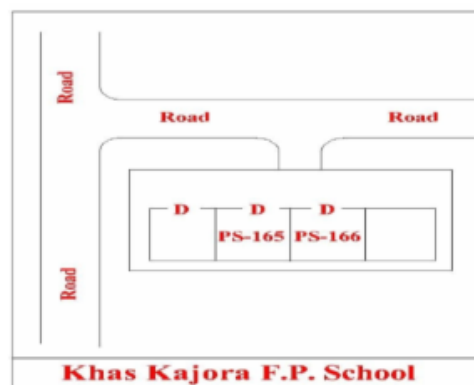

নির্বাচক নিবন্ধন আধিকারিকের স্বাক্ষর

Nazri Naksha

Google Map View

Polling Station Building Front View

Polling Station Front View

Cad View

Key MAP View

বিধানসভা নির্বাচনক্ষেত্রের নং, নাম : 278-রানীগঞ্জ
ভাগ নং, নাম : 1-নুনিয়া ফেটারের অর্ধেক