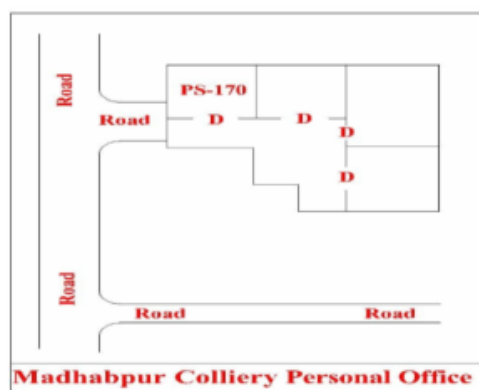

নির্বাচক নিবন্ধন আধিকারিকের স্বাক্ষর

Nazri Naksha

Google Map View

Polling Station Building Front View

Polling Station Front View

Cad View

Key MAP View

বিধানসভা নির্বাচনক্ষেত্রের নং, নাম : 278-রানীগঞ্জ
ভাগ নং, নাম : 1-বাউরী পাড়া, কে সি পাল কোলিয়ারী