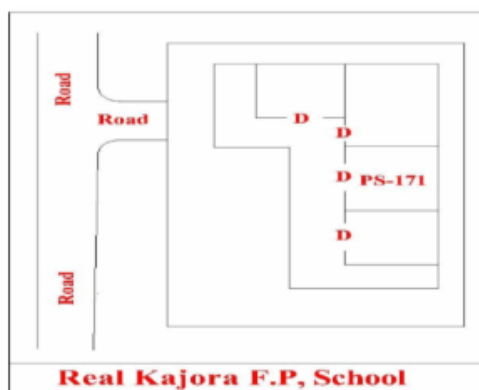

নির্বাচক নিবন্ধন আধিকারিকের স্বাক্ষর

Nazri Naksha

Google Map View

Polling Station Building Front View

Polling Station Front View

Cad View

Key MAP View

বিধানসভা নির্বাচনক্ষেত্রের নং, নাম : 278-রানীগঞ্জ
ভাগ নং, নাম : 1-নীচে সেক্টর