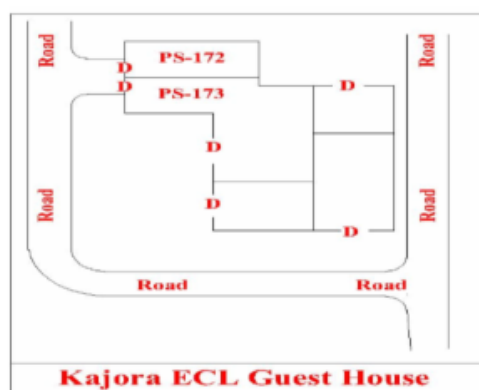

নির্বাচক নিবন্ধন আধিকারিকের স্বাক্ষর

Nazri Naksha

Google Map View

Polling Station Building Front View

Polling Station Front View

Cad View

Key MAP View

বিধানসভা নির্বাচনক্ষেত্রের নং, নাম : 278-রানীগঞ্জ
ভাগ নং, নাম : 1-পিওর কাজরা গোলাই, ভেড়া পুকুরের উত্তরাংশ