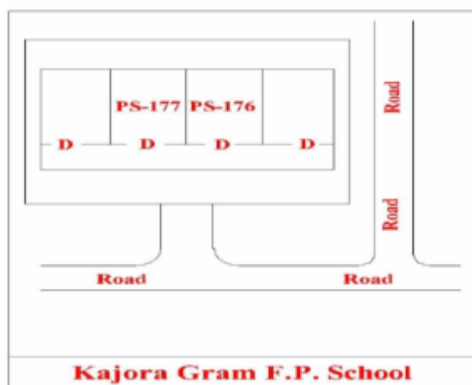

নির্বাচক নিবন্ধন আধিকারিকের স্বাক্ষর

Nazri Naksha

Google Map View

Polling Station Building Front View

Polling Station Front View

Cad View

Key MAP View

1 নাম : টুনু বাউরী স্বামীর নাম: প্রদীপ বাউরী বাড়ির নং : এন0101 বয়স : 32 লিঙ্গ : মহিলা	ZQP2668614 ফটো উপলব্ধ	2 নাম : বিট্টু শর্মা পিতার নাম: গঙ্গা শর্মা বাড়ির নং : গোবিল পারা বয়স : 27 লিঙ্গ : পুরুষ	ZQP2668630 ফটো উপলব্ধ	3 নাম : প্রতিমা বাউরী স্বামীর নাম: আকাশ বাউরী বাড়ির নং : এন0069 বয়স : 31 লিঙ্গ : মহিলা	ZQP2668853 ফটো উপলব্ধ
Q 4 নাম : অভিশাস আঁকুড়িয়া পিতার নাম: দিলীপ আঁকুড়িয়া বাড়ির নং : বয়স : 33 লিঙ্গ : পুরুষ	ZQP1463223 ফটো উপলব্ধ	5 নাম : সৌরভ আঁকুড়িয়া পিতার নাম: দিলীপ আঁকুড়িয়া বাড়ির নং : এন0050 বয়স : 27 লিঙ্গ : পুরুষ	ZQP2668556 ফটো উপলব্ধ	6 নাম : মেনকা আঁকুড়িয়া স্বামীর নাম: অনিল আঁকুড়িয়া বাড়ির নং : n0050 বয়স : 71 লিঙ্গ : মহিলা	WB/38/263/681442 ফটো উপলব্ধ
7 নাম : দিলীপ আঁকুরিয়া পিতার নাম: অনিল আঁকুড়িয়া বাড়ির নং : n0050 বয়স : 52 লিঙ্গ : পুরুষ	ZQP2758811 ফটো উপলব্ধ	8 নাম : ললিতা আঁকুড়ে স্বামীর নাম: দিলীপ আঁকুড়ে বাড়ির নং : n0050 বয়স : 49 লিঙ্গ : মহিলা	ZQP2758837 ফটো উপলব্ধ	Q 9 নাম : সন্দীপ আঁকুড়ে পিতার নাম: দিলীপ আঁকুড়ে বাড়ির নং : বয়স : 28 লিঙ্গ : পুরুষ	ZQP1939644 ফটো উপলব্ধ
10 নাম : পুষ্পা আঁকুড়ে স্বামীর নাম: ভূপতি আঁকুড়ে বাড়ির নং : n0053 বয়স : 68 লিঙ্গ : মহিলা	WB/38/263/681455 ফটো উপলব্ধ	11 নাম : বাপী আঁকুড়িয়া পিতার নাম: ভূপতি আঁকুড়িয়া বাড়ির নং : n0053 বয়স : 49 লিঙ্গ : পুরুষ	WB/38/263/681498 ফটো উপলব্ধ	12 নাম : বর্ষা আঁকুড়ে স্বামীর নাম: বাপী আঁকুড়ে বাড়ির নং : n0053 বয়স : 42 লিঙ্গ : মহিলা	JNK4005427 ফটো উপলব্ধ
13 নাম : মায়ী আঁকুড়ে স্বামীর নাম: গঙ্গা আঁকুড়ে বাড়ির নং : n0052 বয়স : 68 লিঙ্গ : মহিলা	WB/38/263/681416 ফটো উপলব্ধ	14 নাম : বিজু আঁকুড়ে পিতার নাম: গঙ্গা আঁকুড়ে বাড়ির নং : n0052 বয়স : 49 লিঙ্গ : পুরুষ	WB/38/263/681445 ফটো উপলব্ধ	15 নাম : লক্ষী বাউরী পিতার নাম: বাবলু বাউরী বাড়ির নং : এন0052 বয়স : 35 লিঙ্গ : মহিলা	NAZ0860361 ফটো উপলব্ধ
16 নাম : বিপদতারন কুন্ডু পিতার নাম: সনাতন কুন্ডু বাড়ির নং : n0160 বয়স : 43 লিঙ্গ : পুরুষ	JNK4407128 ফটো উপলব্ধ	17 নাম : রেখা কুন্ডু স্বামীর নাম: বিপদতারন কুন্ডু বাড়ির নং : n0161 বয়স : 37 লিঙ্গ : মহিলা	JNK4653879 ফটো উপলব্ধ	18 নাম : প্রতিমা কর্মকার স্বামীর নাম: সাধন কর্মকার বাড়ির নং : n0013 বয়স : 56 লিঙ্গ : মহিলা	JNK2010270 ফটো উপলব্ধ
19 নাম : নারায়ন চন্দ্র কর্মকার পিতার নাম: বোয়ামকেশ কর্মকার বাড়ির নং : n0008 বয়স : 59 লিঙ্গ : পুরুষ	JNK0886879 ফটো উপলব্ধ	20 নাম : জ্যোতিময় কর্মকার পিতার নাম: নির্মল কর্মকার বাড়ির নং : n0002 বয়স : 39 লিঙ্গ : পুরুষ	JNK4226130 ফটো উপলব্ধ	21 নাম : জয়ন্ত কর্মকার পিতার নাম: পরিমল কর্মকার বাড়ির নং : n0002 বয়স : 29 লিঙ্গ : পুরুষ	ZQP1836329 ফটো উপলব্ধ
22 নাম : নিভা কর্মকার স্বামীর নাম: পরিমল কর্মকার বাড়ির নং : n0002 বয়স : 54 লিঙ্গ : মহিলা	WB/38/263/681269 ফটো উপলব্ধ	23 নাম : কল্যান কর্মকার পিতার নাম: কিরীটি কর্মকার বাড়ির নং : n0002 বয়স : 33 লিঙ্গ : পুরুষ	ZQP1348424 ফটো উপলব্ধ	24 নাম : প্রতিমা কর্মকার স্বামীর নাম: কিরীটি কর্মকার বাড়ির নং : n0002 বয়স : 60 লিঙ্গ : মহিলা	WB/38/263/681118 ফটো উপলব্ধ
25 নাম : রোহিত গোপ পিতার নাম: সুনীল গোপ বাড়ির নং : এন0024 বয়স : 23 লিঙ্গ : পুরুষ	ZQP2668283 ফটো উপলব্ধ	26 নাম : মমতা কর্মকার স্বামীর নাম: নারায়ন চন্দ্র কর্মকার বাড়ির নং : n0008 বয়স : 58 লিঙ্গ : মহিলা	WB/38/263/681119 ফটো উপলব্ধ	27 নাম : নির্মল কর্মকার পিতার নাম: ফেলু কর্মকার বাড়ির নং : n0002 বয়স : 63 লিঙ্গ : পুরুষ	WB/38/263/681284 ফটো উপলব্ধ
28 নাম : সাধনা কর্মকার স্বামীর নাম: নির্মল কর্মকার বাড়ির নং : n0002 বয়স : 57 লিঙ্গ : মহিলা	WB/38/263/681120 ফটো উপলব্ধ	29 নাম : পরিমল কর্মকার পিতার নাম: ফেলু কর্মকার বাড়ির নং : n0002 বয়স : 62 লিঙ্গ : পুরুষ	WB/38/263/681259 ফটো উপলব্ধ	30 নাম : সিটু কর্মকার স্বামীর নাম: অমিত কর্মকার বাড়ির নং : n0008 বয়স : 43 লিঙ্গ : মহিলা	JNK4740718 ফটো উপলব্ধ