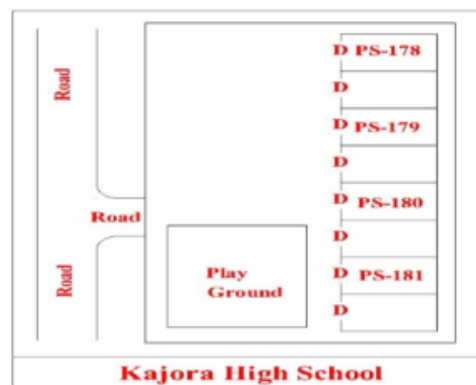

নির্বাচক নিবন্ধন আধিকারিকের স্বাক্ষর

Nazri Naksha

Google Map View

Polling Station Building Front View

Polling Station Front View

Cad View

Key MAP View

1 নাম : মহাদেব কর্মকার পিতার নাম: পঞ্চানন কর্মকার বাড়ির নং : n0008 বয়স : 73 লিঙ্গ : পুরুষ	WB/38/263/690310	ফটো উপলব্ধ	2 নাম : মঙ্গলা কর্মকার স্বামীর নাম: মহাদেব কর্মকার বাড়ির নং : n0008 বয়স : 63 লিঙ্গ : মহিলা	WB/38/263/690309	ফটো উপলব্ধ	3 নাম : আশু কর্মকার পিতার নাম: মহাদেব কর্মকার বাড়ির নং : n0008 বয়স : 41 লিঙ্গ : পুরুষ	JNK4741237	ফটো উপলব্ধ
4 নাম : চন্দ্রা কমােকার স্বামীর নাম: আশু কমােকার বাড়ির নং : n0008 বয়স : 36 লিঙ্গ : মহিলা	ZQP0637140	ফটো উপলব্ধ	5 নাম : বাঞ্চরাম গোস্বামী পিতার নাম: রামপদ গোস্বামী বাড়ির নং : n0004 বয়স : 75 লিঙ্গ : পুরুষ	WB/38/263/690139	ফটো উপলব্ধ	6 নাম : অনুপমা গোস্বামী স্বামীর নাম: বাঞ্চরাম গোস্বামী বাড়ির নং : n0004 বয়স : 65 লিঙ্গ : মহিলা	WB/38/263/690419	ফটো উপলব্ধ
7 নাম : কুলন গোস্বামী স্বামীর নাম: পরিমল গোস্বামী বাড়ির নং : n0165 বয়স : 45 লিঙ্গ : মহিলা	JNK4042891	ফটো উপলব্ধ	8 নাম : শুভদীপ গোস্বামী মায়ের নাম: অনীতা গোস্বামী বাড়ির নং : এন0150 বয়স : 21 লিঙ্গ : পুরুষ	ZQP2832228	ফটো উপলব্ধ	9 নাম : অদিতি গোস্বামী পিতার নাম: প্রদীপ গোস্বামী বাড়ির নং : এন0129 বয়স : 23 লিঙ্গ : মহিলা	ZQP2660082	ফটো উপলব্ধ
10 নাম : সোমা চক্রবর্তী স্বামীর নাম: মিলু চক্রবর্তী বাড়ির নং : এন0021 বয়স : 38 লিঙ্গ : মহিলা	JNK4653820	ফটো উপলব্ধ	11 নাম : মালতী চক্রবর্তী স্বামীর নাম: জীতেন্দ্রনাথ চক্রবর্তী বাড়ির নং : n0034 বয়স : 57 লিঙ্গ : মহিলা	WB/38/263/690420	ফটো উপলব্ধ	12 নাম : অর্জিৎ চক্রবর্তী পিতার নাম: জীতেন্দ্রনাথ চক্রবর্তী বাড়ির নং : n0034 বয়স : 28 লিঙ্গ : পুরুষ	ZQP1940154	ফটো উপলব্ধ
13 নাম : টুঙ্গা চক্রবর্তী স্বামীর নাম: সন্দীপ চক্রবর্তী বাড়ির নং : নং 090 বয়স : 36 লিঙ্গ : মহিলা	ZQP2558955	ফটো উপলব্ধ	14 নাম : জীতেন্দ্রনাথ চক্রবর্তী পিতার নাম: শক্তিপদ চক্রবর্তী বাড়ির নং : n0034 বয়স : 70 লিঙ্গ : পুরুষ	JNK3435195	ফটো উপলব্ধ	15 নাম : জ্যোতির্ময় চক্রবর্তী পিতার নাম: হিমাংশু চক্রবর্তী বাড়ির নং : N0 086 বয়স : 24 লিঙ্গ : পুরুষ	ZQP2558948	ফটো উপলব্ধ
16 নাম : সুভাস চক্রবর্তী পিতার নাম: জয়রাম চক্রবর্তী বাড়ির নং : n0003 বয়স : 72 লিঙ্গ : পুরুষ	WB/38/263/690400	ফটো উপলব্ধ	17 নাম : মিনতি চক্রবর্তী পিতার নাম: জয়রাম চক্রবর্তী বাড়ির নং : n0003 বয়স : 51 লিঙ্গ : মহিলা	WB/38/263/690314	ফটো উপলব্ধ	18 নাম : লক্ষী চক্রবর্তী স্বামীর নাম: সুভাষ কুমার চক্রবর্তী বাড়ির নং : n0003 বয়স : 70 লিঙ্গ : মহিলা	WB/38/263/690313	ফটো উপলব্ধ
19 নাম : প্রাণেশ চক্রবর্তী পিতার নাম: প্রান চক্রবর্তী বাড়ির নং : n0015 বয়স : 51 লিঙ্গ : পুরুষ	WB/38/263/690179	ফটো উপলব্ধ	20 নাম : তপন চক্রবর্তী পিতার নাম: রাখহরি চক্রবর্তী বাড়ির নং : n0021 বয়স : 67 লিঙ্গ : পুরুষ	ZQP2945822	ফটো উপলব্ধ	21 নাম : চন্দনা চক্রবর্তী স্বামীর নাম: তপন চক্রবর্তী বাড়ির নং : n0021 বয়স : 61 লিঙ্গ : মহিলা	ZQP2945830	ফটো উপলব্ধ
22 নাম : অনন্ত চক্রবর্তী পিতার নাম: রাখহরি চক্রবর্তী বাড়ির নং : n0021 বয়স : 61 লিঙ্গ : পুরুষ	WB/38/263/690567	ফটো উপলব্ধ	23 নাম : রিকু চক্রবর্তী স্বামীর নাম: অনন্ত চক্রবর্তী বাড়ির নং : n0021 বয়স : 49 লিঙ্গ : মহিলা	JNK2014702	ফটো উপলব্ধ	24 নাম : মধুমিতা চক্রবর্তী পিতার নাম: অনন্ত চক্রবর্তী বাড়ির নং : n0021 বয়স : 29 লিঙ্গ : মহিলা	ZQP1837293	ফটো উপলব্ধ
25 নাম : নিয়তি চক্রবর্তী স্বামীর নাম: অজিতকুমার চক্রবর্তী বাড়ির নং : n0022 বয়স : 72 লিঙ্গ : মহিলা	ZQP2965044	ফটো উপলব্ধ	26 নাম : দীপঙ্কর চক্রবর্তী পিতার নাম: অজিতকুমার চক্রবর্তী বাড়ির নং : n0022 বয়স : 52 লিঙ্গ : পুরুষ	ZQP2925055	ফটো উপলব্ধ	27 নাম : অঞ্জনা চক্রবর্তী স্বামীর নাম: দীপঙ্কর চক্রবর্তী বাড়ির নং : n0022 বয়স : 39 লিঙ্গ : মহিলা	JNK4227088	ফটো উপলব্ধ
28 নাম : শুভ্রা চক্রবর্তী স্বামীর নাম: বিদ্যা চক্রবর্তী বাড়ির নং : n0159 বয়স : 40 লিঙ্গ : মহিলা	JNK4010690	ফটো উপলব্ধ	29 নাম : উদিতা চক্রবর্তী স্বামীর নাম: জয়দীপ চক্রবর্তী বাড়ির নং : নং 085 বয়স : 26 লিঙ্গ : মহিলা	ZQP2467173	ফটো উপলব্ধ	30 নাম : তনুশ্রী চক্রবর্তী স্বামীর নাম: তারকনাথ চক্রবর্তী বাড়ির নং : n0169 বয়স : 37 লিঙ্গ : মহিলা	JNK4726675	ফটো উপলব্ধ