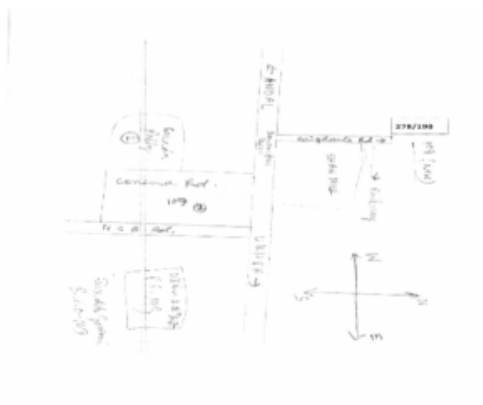

নির্বাচক নিবন্ধন আধিকারিকের স্বাক্ষর

Nazri Naksha

Google Map View

Polling Station Building Front View

Polling Station Front View

Cad View

Key MAP View

1 নাম : পূজা কুমারী পিতার নাম: সুনীল প্রসাদ সাহ বাড়ির নং : n0293 বয়স : 34 লিঙ্গ : মহিলা	ZQP1352855 ফটো উপলব্ধ	2 নাম : অংশু রানী স্বামীর নাম: মনোজ কুমার বাড়ির নং : n0188 বয়স : 45 লিঙ্গ : মহিলা	ZQP1602358 ফটো উপলব্ধ	3 নাম : মহা আকবর সিদ্দিক পিতার নাম: মহা সাহাবুদ্দিন বাড়ির নং : n00133 বয়স : 43 লিঙ্গ : পুরুষ	ZQP1602051 ফটো উপলব্ধ
4 নাম : মুরলী ধর প্রসাদ পিতার নাম: ধরুপ প্রসাদ বাড়ির নং : n0188 বয়স : 36 লিঙ্গ : পুরুষ	JNK4714390 ফটো উপলব্ধ	5 নাম : প্রিয়াঙ্কা সেনী স্বামীর নাম: মুরলীধর প্রসাদ বাড়ির নং : এন0188 বয়স : 29 লিঙ্গ : মহিলা	ZQP2699643 ফটো উপলব্ধ	6 নাম : কাঞ্চন দেবী স্বামীর নাম: দেবনারায়ন প্রসাদ বাড়ির নং : n0303 বয়স : 45 লিঙ্গ : মহিলা	JNK4202107 ফটো উপলব্ধ
7 নাম : চন্দ্রা লাহা স্বামীর নাম: বুদ্ধদেব লাহা বাড়ির নং : এন0027 বয়স : 51 লিঙ্গ : মহিলা	JNK4472973 ফটো উপলব্ধ	8 নাম : কাজল কুমারী পিতার নাম: অনন্ত সাউ বাড়ির নং : এন0087 বয়স : 25 লিঙ্গ : মহিলা	ZQP2702603 ফটো উপলব্ধ	9 নাম : মহঃ ইমতিয়াজ আনসারি স্বামীর নাম: শবনম খাতুন বাড়ির নং : এন0078 বয়স : 24 লিঙ্গ : পুরুষ	ZQP2705309 ফটো উপলব্ধ
10 নাম : সুমন দেবী সাউ স্বামীর নাম: মিঠন কুমার সাউ বাড়ির নং : n0030 বয়স : 35 লিঙ্গ : মহিলা	ZQP2570075 ফটো উপলব্ধ	11 নাম : ফিরোজ আনসারি পিতার নাম: মুন্না আনসারী বাড়ির নং : n0029 বয়স : 49 লিঙ্গ : পুরুষ	ZQP2565273 ফটো উপলব্ধ	12 নাম : মোহাম্মদ আলতাফ আনসারি পিতার নাম: মোহাম্মদ ফিরোজ আনসারি বাড়ির নং : এন0900 বয়স : 22 লিঙ্গ : পুরুষ	ZQP2789980 ফটো উপলব্ধ
13 নাম : শবনম আনসারী স্বামীর নাম: ফকরুদ্দিন আনসারি বাড়ির নং : n0035 বয়স : 42 লিঙ্গ : মহিলা	JNK3902939 ফটো উপলব্ধ	14 নাম : নেহা কুমারী পিতার নাম: বিনোদ প্রসাদ বার্নওয়াল বাড়ির নং : এন0035 বয়স : 24 লিঙ্গ : মহিলা	ZQP2715787 ফটো উপলব্ধ	15 নাম : মোহাম্মদ সাবির আনসারী স্বামীর নাম: শবনম আনসারী বাড়ির নং : এন0900 বয়স : 22 লিঙ্গ : পুরুষ	ZQP2789998 ফটো উপলব্ধ
16 নাম : মকসুদ আলম আনসারী পিতার নাম: জামিলাবিবি আনসারী বাড়ির নং : n0031 বয়স : 51 লিঙ্গ : পুরুষ	JNK4470019 ফটো উপলব্ধ	17 নাম : গুলশন বেগম স্বামীর নাম: আসলাম আনসারী বাড়ির নং : n0031 বয়স : 51 লিঙ্গ : মহিলা	JNK3902962 ফটো উপলব্ধ	18 নাম : আসলাম আনসারী স্বামীর নাম: জামিলাবিবি আনসারী বাড়ির নং : n0031 বয়স : 56 লিঙ্গ : পুরুষ	JNK4470001 ফটো উপলব্ধ
19 নাম : জামিলাবিবি আনসারী স্বামীর নাম: সামাদ আনসারী বাড়ির নং : n0031 বয়স : 76 লিঙ্গ : মহিলা	JNK4469995 ফটো উপলব্ধ	20 নাম : মিঠন কুমার সাউ পিতার নাম: বরপি সাউ বাড়ির নং : n0030 বয়স : 38 লিঙ্গ : পুরুষ	JNK4640637 ফটো উপলব্ধ	21 নাম : মহঃ কওসর আনসারি পিতার নাম: মহঃ সামসের আনসারি বাড়ির নং : n0030 বয়স : 42 লিঙ্গ : পুরুষ	JNK3305109 ফটো উপলব্ধ
22 নাম : নাসিব আনসারী পিতার নাম: সামসের আনসারী বাড়ির নং : n0030 বয়স : 40 লিঙ্গ : পুরুষ	JNK4201752 ফটো উপলব্ধ	23 নাম : নুরজাহান বিবি স্বামীর নাম: মহঃ ফিরোজ আনসারী বাড়ির নং : n0029 বয়স : 45 লিঙ্গ : মহিলা	JNK3902996 ফটো উপলব্ধ	24 নাম : নরেশা বিবি আনসারী স্বামীর নাম: মুন্না আনসারী বাড়ির নং : n0029 বয়স : 61 লিঙ্গ : মহিলা	WB/38/263/456152 ফটো উপলব্ধ
25 নাম : মুন্না আনসারী পিতার নাম: নাজিরউদ্দিন আনসারী বাড়ির নং : n0029 বয়স : 72 লিঙ্গ : পুরুষ	JNK3902988 ফটো উপলব্ধ	26 নাম : ইসরাইল আনসারী পিতার নাম: নাজির মিত্তি আনসারী বাড়ির নং : n0035 বয়স : 66 লিঙ্গ : পুরুষ	WB/38/263/456136 ফটো উপলব্ধ	27 নাম : জলিল আনসারী পিতার নাম: সামসের আনসারী বাড়ির নং : n0030 বয়স : 56 লিঙ্গ : পুরুষ	WB/38/263/456192 ফটো উপলব্ধ
28 নাম : সাকিব আনসারী পিতার নাম: আসলাম আনসারী বাড়ির নং : n0031 বয়স : 28 লিঙ্গ : পুরুষ	ZQP1944040 ফটো উপলব্ধ	29 নাম : দুর্গেশ উপাধ্যায় পিতার নাম: সত্যনন্দ উপাধ্যায় বাড়ির নং : N0599 বয়স : 39 লিঙ্গ : মহিলা	XYV0275065 ফটো উপলব্ধ	30 নাম : রুপা কুমারী স্বামীর নাম: আনন্দ কুমার বাড়ির নং : এন0748 বয়স : 38 লিঙ্গ : মহিলা	ZQP1210103 ফটো উপলব্ধ