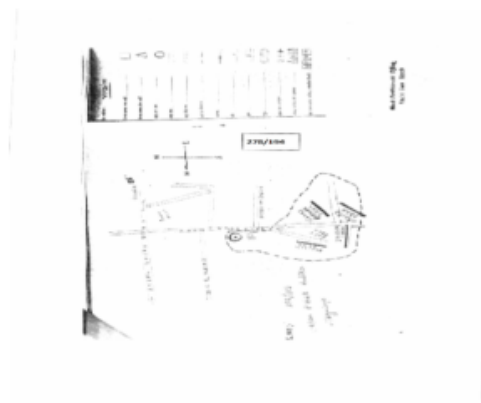

নির্বাচক নিবন্ধন আধিকারিকের স্বাক্ষর

Nazri Naksha

Google Map View

Polling Station Building Front View

Polling Station Front View

Cad View

Key MAP View

বিধানসভা নির্বাচনকেন্দ্রের নং, নাম : 278-রানীগঞ্জ
ভাগ নং, নাম : 1-বড় পাড়া, গরাই পাড়া, উখরা,