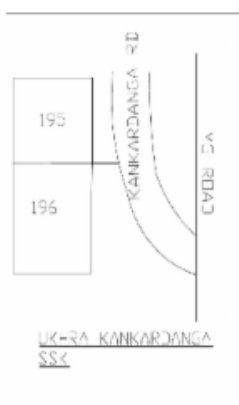

নির্বাচক নিবন্ধন আধিকারিকের স্বাক্ষর

Nazri Naksha

Google Map View

Polling Station Building Front View

Polling Station Front View

Cad View

Key MAP View

1 নাম : মহঃ হালিম পিতার নাম : আবদুল সাত্তার বাড়ির নং : n0091 বয়স : পুরুষ	ZQP1468818 ফটো উপলব্ধ	2 নাম : শক্তি মোদী পিতার নাম : মহঃ মোদী বাড়ির নং : n0043 বয়স : 78 লিঙ্গ : পুরুষ	WB/38/263/468310 ফটো উপলব্ধ	3 নাম : মহঃ আকবর পিতার নাম : মহঃ মুস্তাকিন বাড়ির নং : n0102 বয়স : 42 লিঙ্গ : পুরুষ	JNK3313160 ফটো উপলব্ধ
4 নাম : আইসা খাতুন স্বামীর নাম : মহঃ আকবর বাড়ির নং : n0102 বয়স : 37 লিঙ্গ : মহিলা	ZQP1468636 ফটো উপলব্ধ	5 নাম : নাজমা বিবি (খাতুন) স্বামীর নাম : মহঃ হালিম বাড়ির নং : n0191 বয়স : 41 লিঙ্গ : মহিলা	ZQP1945542 ফটো উপলব্ধ	6 নাম : রাহুল মোদী পিতার নাম : শক্তি প্রসাদ মোদী বাড়ির নং : n0043 বয়স : 37 লিঙ্গ : পুরুষ	ZQP1203512 ফটো উপলব্ধ
7 নাম : বিকাশ কুমার সাউ পিতার নাম : কিয়ন সাউ বাড়ির নং : n0043 বয়স : 38 লিঙ্গ : পুরুষ	JNK4203667 ফটো উপলব্ধ	8 নাম : জানকী দেবী বর্নওয়াল স্বামীর নাম : সতীশ প্রসাদ বর্নওয়াল বাড়ির নং : n0043 বয়স : 58 লিঙ্গ : মহিলা	WB/38/263/468211 ফটো উপলব্ধ	9 নাম : মন্দদরি দেবী স্বামীর নাম : শক্তি মোদী বাড়ির নং : n0043 বয়স : 72 লিঙ্গ : মহিলা	JNK4474136 ফটো উপলব্ধ
10 নাম : রবিয়া বিবি পিতার নাম : মহঃ ইউসুফ বাড়ির নং : n0057 বয়স : 41 লিঙ্গ : মহিলা	ZQP1203231 ফটো উপলব্ধ	11 নাম : মোঃ সফিক পিতার নাম : মহঃ মুসলিম বাড়ির নং : n0057 বয়স : 42 লিঙ্গ : পুরুষ	ZQP1469121 ফটো উপলব্ধ	12 নাম : রিংকু গুপ্তা স্বামীর নাম : সারওয়ান কুমার গুপ্তা বাড়ির নং : n0057 বয়স : 42 লিঙ্গ : মহিলা	ZQP1604065 ফটো উপলব্ধ
13 নাম : জয়তুমিসা স্বামীর নাম : সহঃ ইউসুফ বাড়ির নং : n0057 বয়স : 84 লিঙ্গ : মহিলা	JNK1781566 ফটো উপলব্ধ	14 নাম : রীতা দেবী স্বামীর নাম : সুনিল কুমার বার্ণওয়াল বাড়ির নং : n0165 বয়স : 49 লিঙ্গ : মহিলা	JNK4465357 ফটো উপলব্ধ	15 নাম : সেখ কলিক পিতার নাম : আব্দুল সত্তার বাড়ির নং : 191 বয়স : 39 লিঙ্গ : পুরুষ	ZQP1945807 ফটো উপলব্ধ
16 নাম : আলি হোসেন মহম্মদ পিতার নাম : মহঃ ইউসুফ বাড়ির নং : n0057 বয়স : 55 লিঙ্গ : পুরুষ	JNK1782002 ফটো উপলব্ধ	17 নাম : মোহম্মদ সফিক পিতার নাম : মোহম্মদ ইসুফ বাড়ির নং : n0057 বয়স : 35 লিঙ্গ : পুরুষ	ZQP1203447 ফটো উপলব্ধ	18 নাম : সেখ শান্ত্রুখ মায়ের নাম : সাহেব বিবি বাড়ির নং : উখরা বয়স : 27 লিঙ্গ : পুরুষ	ZQP2581304 ফটো উপলব্ধ
19 নাম : পৌরব বর্নওয়াল পিতার নাম : সতীশ প্রসাদ বর্নওয়াল বাড়ির নং : n0043 বয়স : 24 লিঙ্গ : পুরুষ	ZQP2571438 ফটো উপলব্ধ	20 নাম : শবিনা খাতুন পিতার নাম : মোহম্মদ আলি হুসেন বাড়ির নং : nং057 বয়স : 24 লিঙ্গ : মহিলা	ZQP2571255 ফটো উপলব্ধ	21 নাম : বিনীতা মোদি স্বামীর নাম : রাহুল মোদি বাড়ির নং : এন0043 বয়স : 35 লিঙ্গ : মহিলা	ZQP2680155 ফটো উপলব্ধ
22 নাম : চান্দনী যশোয়ারা স্বামীর নাম : চন্দন যশোয়ারা বাড়ির নং : এন0043 বয়স : 29 লিঙ্গ : মহিলা	IEP1882174 ফটো উপলব্ধ	23 নাম : সেখ সামিম পিতার নাম : সেখ জামাল বাড়ির নং : n0100 বয়স : 40 লিঙ্গ : পুরুষ	JNK3913399 ফটো উপলব্ধ	24 নাম : আয়েশা বিবি স্বামীর নাম : অমর আলি সেখ বাড়ির নং : n0100 বয়স : 42 লিঙ্গ : মহিলা	JNK3913381 ফটো উপলব্ধ
25 নাম : আসলাম পিতার নাম : সেলামত বাড়ির নং : n0100 বয়স : 54 লিঙ্গ : পুরুষ	WB/38/263/468202 ফটো উপলব্ধ	26 নাম : সামসের সেখ পিতার নাম : জামাল সেখ বাড়ির নং : n0100 বয়স : 35 লিঙ্গ : পুরুষ	ZQP1604230 ফটো উপলব্ধ	27 নাম : সেখ আমরআলি পিতার নাম : জামাল বাড়ির নং : n0100 বয়স : 54 লিঙ্গ : পুরুষ	WB/38/263/468197 ফটো উপলব্ধ
28 নাম : সাহেবাবিবি স্বামীর নাম : জামাল সেখ বাড়ির নং : n0100 বয়স : 64 লিঙ্গ : মহিলা	WB/38/263/468265 ফটো উপলব্ধ	29 নাম : সবিনা খাতুন পিতার নাম : সেক জামাল বাড়ির নং : এন0100 বয়স : 25 লিঙ্গ : মহিলা	ZQP2756955 ফটো উপলব্ধ	30 নাম : রোজিনা খাতুন মায়ের নাম : সাহেব বিবি বাড়ির নং : এন0100 বয়স : 22 লিঙ্গ : মহিলা	ZQP2790947 ফটো উপলব্ধ