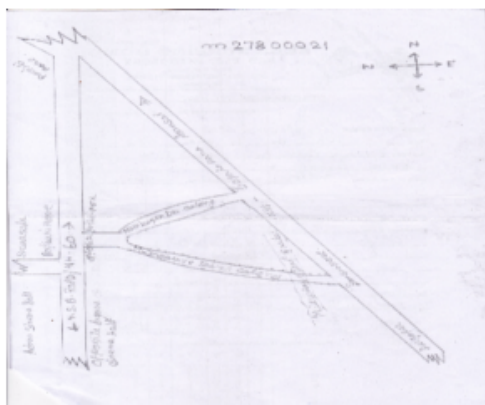

Nazri Naksha