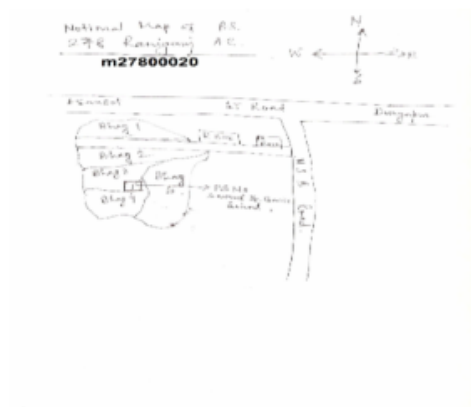

Nazri Naksha