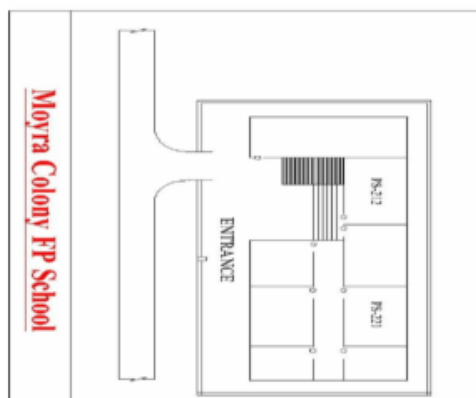

নির্বাচক নিবন্ধন আধিকারিকের স্বাক্ষর

Nazri Naksha

Google Map View

Polling Station Building Front View

Polling Station Front View

Cad View

Key MAP View

1 নাম : কৃষ্ণা বি পি পিতার নাম: পরদেশী বি পি বাড়ির নং : n0344 বয়স : 34 লিঙ্গ : পুরুষ	ZQP1612019 ফটো উপলব্ধ	2 নাম : সেখ মহম্মদ ইমরাল পিতার নাম: মহঃ ইউনিস বাড়ির নং : n0350 বয়স : 36 লিঙ্গ : পুরুষ	ZQP1612233 ফটো উপলব্ধ	3 নাম : মহম্মদ আলী পিতার নাম: সাদরিশ মহম্মদ বাড়ির নং : n0863 বয়স : 33 লিঙ্গ : পুরুষ	ZQP1640457 ফটো উপলব্ধ
4 নাম : মহ সিরাজ পিতার নাম: নূর মহম্মদ বাড়ির নং : n0390 বয়স : 47 লিঙ্গ : পুরুষ	ZQP1882000 ফটো উপলব্ধ	5 নাম : নূর মহম্মদ পিতার নাম: তবারক মিঞা বাড়ির নং : n0155 বয়স : 27 লিঙ্গ : পুরুষ	ZQP2310431 ফটো উপলব্ধ	6 নাম : মহঃ ইমরান পিতার নাম: ঈশ মহম্মদ বাড়ির নং : এনএইচএস 302 বয়স : 27 লিঙ্গ : পুরুষ	ZQP2310514 ফটো উপলব্ধ
7 নাম : রেহানা খান পিতার নাম: জুলফান খান বাড়ির নং : n0863 বয়স : 33 লিঙ্গ : পুরুষ	ZQP2310621 ফটো উপলব্ধ	8 নাম : আশা মোহম্মদ আনসারি পিতার নাম: নিজামুদ্দিন মিয়া বাড়ির নং : মোঙ্গরা কোলিএরী শাস্ত্রী গ্ বয়স : 26 লিঙ্গ : পুরুষ	ZQP2518645 ফটো উপলব্ধ	9 নাম : পূর্বিন বিবি স্বামীর নাম: জুলফান খান বাড়ির নং : n0863 বয়স : 33 লিঙ্গ : মহিলা	ZQP1951755 ফটো উপলব্ধ
10 নাম : পারু দেবী স্বামীর নাম: মেবা ভূইয়া বাড়ির নং : n0375 বয়স : 50 লিঙ্গ : মহিলা	WB/38/263/537268 ফটো উপলব্ধ	11 নাম : মহঃ অর্সদ পিতার নাম: মহঃ আলম বাড়ির নং : n0374 বয়স : 37 লিঙ্গ : পুরুষ	ZQP1844471 ফটো উপলব্ধ	12 নাম : মোহম্মদ শেয়বান পিতার নাম: মোহম্মদ কালিম মিয়া বাড়ির নং : এন0111 বয়স : 23 লিঙ্গ : পুরুষ	ZQP2701613 ফটো উপলব্ধ
13 নাম : মোহম্মদ সাহবাজ পিতার নাম: মোহম্মদ সিরাজ বাড়ির নং : এন0390 বয়স : 25 লিঙ্গ : পুরুষ	ZQP2731826 ফটো উপলব্ধ	14 নাম : জম্মত পরবিন পিতার নাম: মোহম্মদ সিরাজ বাড়ির নং : এন0819 বয়স : 23 লিঙ্গ : মহিলা	ZQP2731131 ফটো উপলব্ধ	15 নাম : সুজয় আকুরিয়া পিতার নাম: স্বপন আকুরিয়া বাড়ির নং : এন0013 বয়স : 22 লিঙ্গ : পুরুষ	ZQP2731065 ফটো উপলব্ধ
16 নাম : পূজা আকুড়ে পিতার নাম: স্বপন আকুড়ে বাড়ির নং : এন0013 বয়স : 25 লিঙ্গ : মহিলা	ZQP2690311 ফটো উপলব্ধ	17 নাম : নির্মা দেবী স্বামীর নাম: শিবা ভূইয়া বাড়ির নং : n0013 বয়স : 30 লিঙ্গ : মহিলা	ZQP2310381 ফটো উপলব্ধ	18 নাম : কালী আকুড়ে স্বামীর নাম: নীরা আকুড়ে বাড়ির নং : n0014 বয়স : 60 লিঙ্গ : মহিলা	WB/38/263/543222 ফটো উপলব্ধ
19 নাম : রুশ্মা আকুড়িয়া পিতার নাম: স্বপন আকুড়িয়া বাড়ির নং : n0013 বয়স : 31 লিঙ্গ : মহিলা	ZQP1612225 ফটো উপলব্ধ	20 নাম : তিতরী দেবী ভূইয়া স্বামীর নাম: ত্রিবেণী ভূইয়া বাড়ির নং : n0013 বয়স : 51 লিঙ্গ : মহিলা	ZQP1747203 ফটো উপলব্ধ	21 নাম : রীনা আকুড়ে স্বামীর নাম: স্বপন আকুড়ে বাড়ির নং : n0013 বয়স : 51 লিঙ্গ : মহিলা	JNK0749804 ফটো উপলব্ধ
22 নাম : কলাবতী ভূইয়া স্বামীর নাম: সমরা ভূইয়া বাড়ির নং : n0013 বয়স : 62 লিঙ্গ : মহিলা	WB/38/263/543084 ফটো উপলব্ধ	23 নাম : গঙ্গা আকুড়ে স্বামীর নাম: বৃধন আকুড়ে বাড়ির নং : n0013 বয়স : 83 লিঙ্গ : মহিলা	JNK0749796 ফটো উপলব্ধ	24 নাম : শিবা ভূইয়া পিতার নাম: ত্রিবেণী ভূইয়া বাড়ির নং : n0013 বয়স : 31 লিঙ্গ : পুরুষ	ZQP1951730 ফটো উপলব্ধ
25 নাম : লক্ষ্মী ভূইয়া পিতার নাম: ত্রিবেণী ভূইয়া বাড়ির নং : n0013 বয়স : 21 লিঙ্গ : মহিলা	ZQP2902724 ফটো উপলব্ধ	26 নাম : রাহুল ভূইয়া মায়ের নাম: ত্রিবেণী ভূইয়া বাড়ির নং : এন0013 বয়স : 20 লিঙ্গ : পুরুষ	ZQP2887123 ফটো উপলব্ধ	27 নাম : মহঃ হাসান আনসারি পিতার নাম: তসলিম আনসারি বাড়ির নং : এন0141 বয়স : 40 লিঙ্গ : পুরুষ	JNK4651956 ফটো উপলব্ধ
28 নাম : মিরাক আলম পিতার নাম: আজমুদ্দিন আলম বাড়ির নং : n0888 বয়স : 33 লিঙ্গ : পুরুষ	ZQP1881986 ফটো উপলব্ধ	29 নাম : রুখসানা খাতুন স্বামীর নাম: মহঃ আনোয়ার বাড়ির নং : n0047 বয়স : 49 লিঙ্গ : মহিলা	JNK4490926 ফটো উপলব্ধ	30 নাম : পূজা কুমারী স্বামীর নাম: রাজেশ নোনিয়া বাড়ির নং : n0071 বয়স : 36 লিঙ্গ : মহিলা	ZQP1209733 ফটো উপলব্ধ