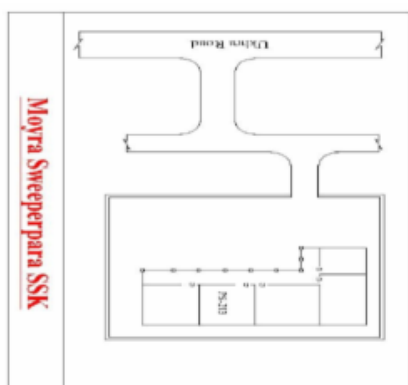

নির্বাচক নিবন্ধন আধিকারিকের স্বাক্ষর

Nazri Naksha

Google Map View

Polling Station Building Front View

Polling Station Front View

Cad View

Key MAP View

1 নাম : রীমা পারবীন স্বামীর নাম: হাসিম মিঞা বাড়ির নং : n0104 বয়স : 31 লিঙ্গ : মহিলা	ZQP2329605 ফটো উপলব্ধ	2 নাম : সেখ জালালুদ্দিন পিতার নাম: সেখ কারেজ বাড়ির নং : n0185 বয়স : 66 লিঙ্গ : পুরুষ	ZQP2329548 ফটো উপলব্ধ	3 নাম : মমতাজ বিবি স্বামীর নাম: সেখ জালালুদ্দিন বাড়ির নং : n0186 বয়স : 54 লিঙ্গ : মহিলা	ZQP2329555 ফটো উপলব্ধ
4 নাম : মহ আলতাব পিতার নাম: শাহা আলম মিঞা বাড়ির নং : n0182 বয়স : 29 লিঙ্গ : পুরুষ	ZQP1882141 ফটো উপলব্ধ	5 নাম : লছমী কুমারী অন্যান্য: ধনঞ্জয় কুমার যাদব বাড়ির নং : এন0419 বয়স : 27 লিঙ্গ : মহিলা	ZQP2673176 ফটো উপলব্ধ	6 নাম : পল্লী কর্মকার স্বামীর নাম: গণেশ কর্মকার বাড়ির নং : না 00 বয়স : 28 লিঙ্গ : মহিলা	ZQP2459444 ফটো উপলব্ধ
7 নাম : চন্দন কুমার কাহার পিতার নাম: কানহাইয়াল কাহার বাড়ির নং : এন0125 বয়স : 23 লিঙ্গ : পুরুষ	ZQP2706059 ফটো উপলব্ধ	8 নাম : সুনিতা হাসদা স্বামীর নাম: মনোজ হাসদা বাড়ির নং : n0023 বয়স : 34 লিঙ্গ : মহিলা	ZQP1474527 ফটো উপলব্ধ	9 নাম : তুলসী কিস্কু স্বামীর নাম: বুধন কিস্কু বাড়ির নং : n0022 বয়স : 60 লিঙ্গ : মহিলা	ZQP1474535 ফটো উপলব্ধ
10 নাম : রঞ্জিত কোড়া পিতার নাম: শ্রীপতি কোড়া বাড়ির নং : n0022 বয়স : 43 লিঙ্গ : পুরুষ	JNK3943685 ফটো উপলব্ধ	11 নাম : রবান কোরা স্বামীর নাম: রঞ্জিত কোড়া বাড়ির নং : 008 বয়স : 40 লিঙ্গ : মহিলা	ZQP1952357 ফটো উপলব্ধ	12 নাম : হরি কোড়া পিতার নাম: বৈদ্যনাথ কোড়া বাড়ির নং : n0097 বয়স : 59 লিঙ্গ : পুরুষ	ZQP2329704 ফটো উপলব্ধ
13 নাম : রাজেন কোড়া মায়ের নাম: সোনাবতী কোড়া বাড়ির নং : n0091 বয়স : 27 লিঙ্গ : পুরুষ	ZQP2329720 ফটো উপলব্ধ	14 নাম : স্বপন কোড়া পিতার নাম: গোপাল কোড়া বাড়ির নং : n0090 বয়স : 27 লিঙ্গ : পুরুষ	ZQP2329779 ফটো উপলব্ধ	15 নাম : সুন্দরী কোড়া স্বামীর নাম: পারো কোড়া বাড়ির নং : n0046 বয়স : 52 লিঙ্গ : মহিলা	ZQP1474691 ফটো উপলব্ধ
16 নাম : গনেশ কোড়া পিতার নাম: শিব কোড়া বাড়ির নং : n0053 বয়স : 59 লিঙ্গ : পুরুষ	ZQP1474782 ফটো উপলব্ধ	17 নাম : ববিতা কোড়া স্বামীর নাম: চুড কোড়া বাড়ির নং : N0089 বয়স : 34 লিঙ্গ : মহিলা	ZQP2577773 ফটো উপলব্ধ	18 নাম : বুধন কোড়া পিতার নাম: পারো কোড়া বাড়ির নং : N0087 বয়স : 25 লিঙ্গ : পুরুষ	ZQP2578573 ফটো উপলব্ধ
19 নাম : ইন্দ্রজিত কোড়া পিতার নাম: কমল কোড়া বাড়ির নং : না বয়স : 27 লিঙ্গ : পুরুষ	ZQP2578623 ফটো উপলব্ধ	20 নাম : সখী কোড়া স্বামীর নাম: সুনীল কোড়া বাড়ির নং : N0097 বয়স : 29 লিঙ্গ : মহিলা	ZQP2578615 ফটো উপলব্ধ	21 নাম : বিজন কোড়া পিতার নাম: সুকদেব কোরা বাড়ির নং : এন0221 বয়স : 25 লিঙ্গ : পুরুষ	ZQP2671758 ফটো উপলব্ধ
22 নাম : সুকান্তা কোরা পিতার নাম: কমল কোরা বাড়ির নং : এন0125 বয়স : 23 লিঙ্গ : পুরুষ	ZQP2715340 ফটো উপলব্ধ	23 নাম : কালোমনি কোড়া পিতার নাম: গনেশ কোড়া বাড়ির নং : n0180 বয়স : 30 লিঙ্গ : মহিলা	ZQP1882125 ফটো উপলব্ধ	24 নাম : পূজা কোড়া পিতার নাম: ইন্দ্রজিত কোড়া বাড়ির নং : এন0221 বয়স : 23 লিঙ্গ : মহিলা	ZQP2731958 ফটো উপলব্ধ
25 নাম : পূরন কুমারী পিতার নাম: হাড়ি কোরা বাড়ির নং : এন0152 বয়স : 21 লিঙ্গ : মহিলা	ZQP2813855 ফটো উপলব্ধ	26 নাম : বিতিথো কুমারী কোরা স্বামীর নাম: চুট্ট কোরা বাড়ির নং : এন0133 বয়স : 24 লিঙ্গ : মহিলা	ZQP2706901 ফটো উপলব্ধ	27 নাম : অমীশা কুমারী পিতার নাম: পবন কুমার গুপ্তা বাড়ির নং : এন0131 বয়স : 23 লিঙ্গ : মহিলা	ZQP2706992 ফটো উপলব্ধ
28 নাম : আয়ুশ কুমার গুপ্তা পিতার নাম: পবন কুমার গুপ্তা বাড়ির নং : এন0131 বয়স : 24 লিঙ্গ : পুরুষ	ZQP2706497 ফটো উপলব্ধ	29 নাম : পার্বতী টুডু স্বামীর নাম: বদি টুডু বাড়ির নং : n0002 বয়স : 73 লিঙ্গ : মহিলা	WB/38/263/552302 ফটো উপলব্ধ	30 নাম : সাহেবরাম টুডু পিতার নাম: বদি টুডু বাড়ির নং : n0002 বয়স : 54 লিঙ্গ : পুরুষ	WB/38/263/552195 ফটো উপলব্ধ