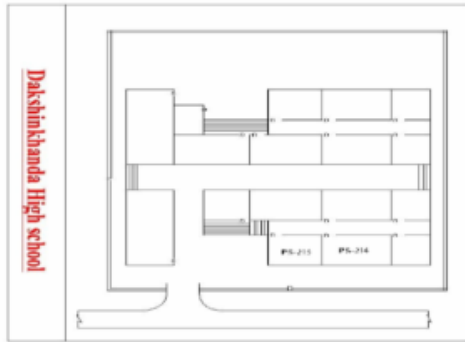

নির্বাচক নিবন্ধন আধিকারিকের স্বাক্ষর

Nazri Naksha

Google Map View

Polling Station Building Front View

Polling Station Front View

Cad View

Key MAP View

বিধানসভা নির্বাচনক্ষেত্রের নং, নাম : 278-রানীগঞ্জ  
ভাগ নং, নাম : 1-আগর ডিহি বাউরী পাড়া(1নং)