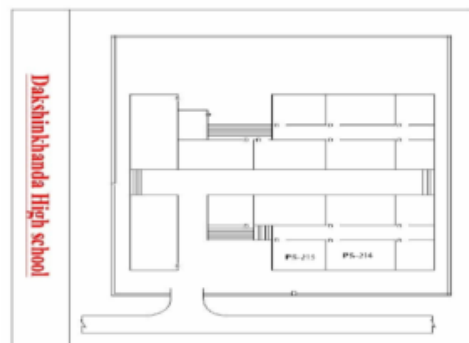

নির্বাচক নিবন্ধন আধিকারিকের স্বাক্ষর

Nazri Naksha

Google Map View

Polling Station Building Front View

Polling Station Front View

Cad View

Key MAP View

1	ZQP2661130	নাম : সোনালী বাগদী স্বামীর নাম: শিব বাগদী বাড়ির নং : এন0071 বয়স : 26 লিঙ্গ : মহিলা	ফটো উপলব্ধ	2	ZQP2660983	নাম : আকাশ বাগদী মায়ের নাম: করুণা বাগদী বাড়ির নং : এন0071 বয়স : 25 লিঙ্গ : পুরুষ	ফটো উপলব্ধ	3	ZQP2660926	নাম : মুন্না বাউরি স্বামীর নাম: প্রসূন বাউরী বাড়ির নং : এন0877 বয়স : 27 লিঙ্গ : মহিলা	ফটো উপলব্ধ
4	WB/38/263/558308	নাম : আল্লা গরাই স্বামীর নাম: গুরুপদ গরাই বাড়ির নং : n0015 বয়স : 80 লিঙ্গ : মহিলা	ফটো উপলব্ধ	5	WB/38/263/558306	নাম : রায়ধনি গরাই স্বামীর নাম: মানিক গরাই বাড়ির নং : n0015 বয়স : 62 লিঙ্গ : মহিলা	ফটো উপলব্ধ	6	JNK4212213	নাম : আশিষ গরাই পিতার নাম: মানিক গরাই বাড়ির নং : n0015 বয়স : 41 লিঙ্গ : পুরুষ	ফটো উপলব্ধ
7	JNK4494340	নাম : স্বপন গরাই পিতার নাম: গুরুপদ গরাই বাড়ির নং : n0015 বয়স : 57 লিঙ্গ : পুরুষ	ফটো উপলব্ধ	8	WB/38/263/558304	নাম : মেনকা গরাই স্বামীর নাম: স্বপন গরাই বাড়ির নং : n0015 বয়স : 51 লিঙ্গ : মহিলা	ফটো উপলব্ধ	9	JNK4212221	নাম : বাপি গরাই পিতার নাম: স্বপন গরাই বাড়ির নং : n0015 বয়স : 41 লিঙ্গ : পুরুষ	ফটো উপলব্ধ
10	ZQP1748276	নাম : মৌসুমী গরাই স্বামীর নাম: বাপি গরাই বাড়ির নং : n0015 বয়স : 32 লিঙ্গ : মহিলা	ফটো উপলব্ধ	11	JNK4212239	নাম : বিপ্লব গরাই পিতার নাম: স্বপন গরাই বাড়ির নং : n0015 বয়স : 39 লিঙ্গ : পুরুষ	ফটো উপলব্ধ	12	WB/38/263/558303	নাম : নিয়তী গরাই স্বামীর নাম: ধর্মদাস গরাই বাড়ির নং : n0016 বয়স : 71 লিঙ্গ : মহিলা	ফটো উপলব্ধ
13	JNK3947033	নাম : শ্রীকান্ত গরাই পিতার নাম: ধর্মদাস গরাই বাড়ির নং : n0016 বয়স : 43 লিঙ্গ : পুরুষ	ফটো উপলব্ধ	14	JNK4212205	নাম : জীতা গরাই স্বামীর নাম: শ্রীকান্ত গরাই বাড়ির নং : n0016 বয়স : 39 লিঙ্গ : মহিলা	ফটো উপলব্ধ	15	ZQP2617298	নাম : শুভঙ্কর গরাই পিতার নাম: শ্রীকান্ত গরাই বাড়ির নং : ধর্মরাজ তলা বয়স : 24 লিঙ্গ : পুরুষ	ফটো উপলব্ধ
16	ZQP1953124	নাম : পিংকী গরাই স্বামীর নাম: বিপ্লব গরাই বাড়ির নং : n0015 বয়স : 28 লিঙ্গ : মহিলা	ফটো উপলব্ধ	17	ZQP2330215	নাম : ইন্দ্রানী গরাই স্বামীর নাম: রঞ্জিত গরাই বাড়ির নং : n0121 বয়স : 30 লিঙ্গ : মহিলা	ফটো উপলব্ধ	18	ZQP2348480	নাম : অনীতা গরাই স্বামীর নাম: মন্তেয় গরাই বাড়ির নং : n0054 বয়স : 30 লিঙ্গ : মহিলা	ফটো উপলব্ধ
19	WB/38/263/558010	নাম : পরম ঘোষ পিতার নাম: শ্যামাপদ ঘোষ বাড়ির নং : n0013 বয়স : 57 লিঙ্গ : পুরুষ	ফটো উপলব্ধ	20	WB/38/263/558267	নাম : প্রতিমা ঘোষ স্বামীর নাম: পরম ঘোষ বাড়ির নং : n0013 বয়স : 53 লিঙ্গ : মহিলা	ফটো উপলব্ধ	21	ZQP1475474	নাম : দেবাশিষ ঘোষ পিতার নাম: পরম ঘোষ বাড়ির নং : n0013 বয়স : 34 লিঙ্গ : পুরুষ	ফটো উপলব্ধ
22	ZQP2733723	নাম : মোহিত ঘোষ পিতার নাম: রামকুমার ঘোষ বাড়ির নং : এন0096 বয়স : 23 লিঙ্গ : পুরুষ	ফটো উপলব্ধ	23	ZQP2733285	নাম : রোহিত ঘোষ পিতার নাম: বিদ্যুত ঘোষ বাড়ির নং : এন0096 বয়স : 25 লিঙ্গ : পুরুষ	ফটো উপলব্ধ	24	ZQP2330165	নাম : নিবেদিতা ঘোষ স্বামীর নাম: দেবাশিষ ঘোষ বাড়ির নং : n0013 বয়স : 28 লিঙ্গ : মহিলা	ফটো উপলব্ধ
25	ZQP1748672	নাম : মমতা চক্রবর্তী পিতার নাম: গুনময় চক্রবর্তী বাড়ির নং : এন0118 বয়স : 31 লিঙ্গ : মহিলা	ফটো উপলব্ধ	26	JNK4212247	নাম : ঝুমা চ্যাটার্জী স্বামীর নাম: দিলীপ চ্যাটার্জী বাড়ির নং : n0035 বয়স : 44 লিঙ্গ : মহিলা	ফটো উপলব্ধ	27	ZQP2733236	নাম : দিনেশ চ্যাটার্জী পিতার নাম: গোপাল চ্যাটার্জী বাড়ির নং : এন0113 বয়স : 22 লিঙ্গ : পুরুষ	ফটো উপলব্ধ
28	FKH2676153	নাম : মাধবী মন্ডল স্বামীর নাম: তরুণ মন্ডল বাড়ির নং : এন0014 বয়স : 50 লিঙ্গ : মহিলা	ফটো উপলব্ধ	29	JNK2095776	নাম : দামোদর দত্ত পিতার নাম: গুরুপদ দত্ত বাড়ির নং : n0014 বয়স : 55 লিঙ্গ : পুরুষ	ফটো উপলব্ধ	30	JNK4494357	নাম : সোনালী দত্ত স্বামীর নাম: দামোদর দত্ত বাড়ির নং : n0014 বয়স : 53 লিঙ্গ : মহিলা	ফটো উপলব্ধ