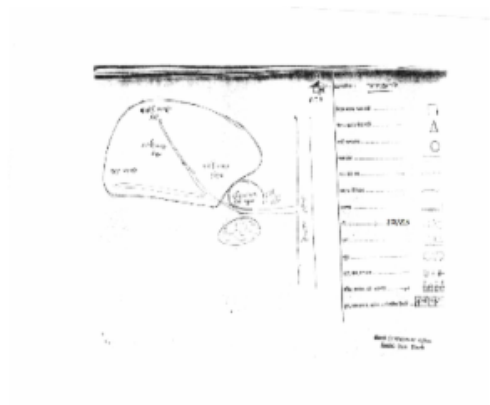

Nazri Naksha