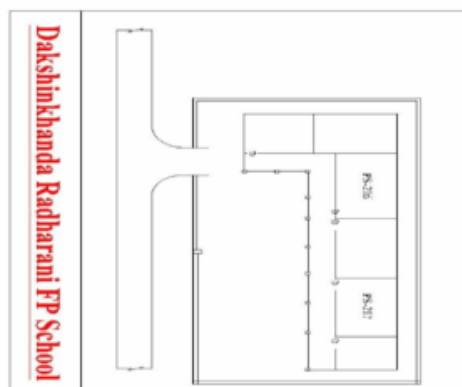

নির্বাচক নিবন্ধন আধিকারিকের স্বাক্ষর

Nazri Naksha

Google Map View

Polling Station Building Front View

Polling Station Front View

Cad View

Key MAP View

1 নাম : সোমেন মালী(আঁকুড়িয়া) পিতার নাম: কার্তিক কুমার মালী(আঁকুড়িয়া) বাড়ির নং : n0031 বয়স : 31 লিঙ্গ : পুরুষ	ZQP1749191 ফটো উপলব্ধ	2 নাম : কার্তিক কুমার মালি আঁকুরিয়া পিতার নাম: দুলাল চন্দ্র মালি অংকুরিয়া বাড়ির নং : n0031 বয়স : 60 লিঙ্গ : পুরুষ	JNK0774596 ফটো উপলব্ধ	3 নাম : অর্চনা মালী (আঁকুড়িয়া) স্বামীর নাম: কার্তিক কুমার মালী (আঁকুড়িয়া) বাড়ির নং : n0031 বয়স : 52 লিঙ্গ : মহিলা	ZQP2660181 ফটো উপলব্ধ
4 নাম : মাল্লা আঁকুড়ে পিতার নাম: গয়া আঁকুড়ে বাড়ির নং : এন0064 বয়স : 34 লিঙ্গ : মহিলা	WEP1451301 ফটো উপলব্ধ	5 নাম : অনুরোধ আঁকুড়িয়া পিতার নাম: হলধর আঁকুড়িয়া বাড়ির নং : n0064 বয়স : 59 লিঙ্গ : পুরুষ	WB/38/263/564624 ফটো উপলব্ধ	6 নাম : সাধনা আঁকুড়িয়া স্বামীর নাম: অনুরোধ আঁকুড়িয়া বাড়ির নং : n0064 বয়স : 55 লিঙ্গ : মহিলা	WB/38/263/564299 ফটো উপলব্ধ
7 নাম : বিজয় আঁকুড়িয়া পিতার নাম: অনুরোধ আঁকুড়িয়া বাড়ির নং : n0064 বয়স : 32 লিঙ্গ : পুরুষ	ZQP1845619 ফটো উপলব্ধ	8 নাম : মিতা আঁকুড়িয়া পিতার নাম: অনপ আঁকুড়িয়া বাড়ির নং : n0064 বয়স : 39 লিঙ্গ : মহিলা	ZQP0788463 ফটো উপলব্ধ	9 নাম : সত্যজিত আঁকুড়িয়া পিতার নাম: সুনীল আঁকুড়িয়া বাড়ির নং : n0081 বয়স : 41 লিঙ্গ : পুরুষ	JNK3950649 ফটো উপলব্ধ
10 নাম : ববিতা আঁকুড়িয়া পিতার নাম: বসন্ত আঁকুড়িয়া বাড়ির নং : n0082 বয়স : 48 লিঙ্গ : মহিলা	JNK3950656 ফটো উপলব্ধ	11 নাম : অঙ্গুরা আঁকুড়িয়া স্বামীর নাম: নকুল আঁকুড়িয়া বাড়ির নং : n0097 বয়স : 81 লিঙ্গ : মহিলা	WB/38/263/411259 ফটো উপলব্ধ	12 নাম : ভগীরথ আঁকুড়িয়া পিতার নাম: নারান আঁকুড়িয়া বাড়ির নং : n0099 বয়স : 55 লিঙ্গ : পুরুষ	WB/38/263/411563 ফটো উপলব্ধ
13 নাম : নমিতা আঁকুড়িয়া স্বামীর নাম: ভগীরথ আঁকুড়িয়া বাড়ির নং : n0100 বয়স : 45 লিঙ্গ : মহিলা	JNK3863842 ফটো উপলব্ধ	14 নাম : সন্তোষ আঁকুড়িয়া পিতার নাম: শংকর আঁকুড়িয়া বাড়ির নং : n0206 বয়স : 40 লিঙ্গ : পুরুষ	ZQP1613793 ফটো উপলব্ধ	15 নাম : শিবানী আঁকুড়িয়া স্বামীর নাম: কানাই আঁকুড়িয়া বাড়ির নং : n0030 বয়স : 71 লিঙ্গ : মহিলা	WB/38/263/564403 ফটো উপলব্ধ
16 নাম : বিবেক আঁকুড়িয়া মায়ের নাম: শিবানী আঁকুড়িয়া বাড়ির নং : n0030 বয়স : 44 লিঙ্গ : পুরুষ	JNK1793165 ফটো উপলব্ধ	17 নাম : প্রদীপ আঁকুড়িয়া পিতার নাম: ধরম আঁকুড়িয়া বাড়ির নং : n0030 বয়স : 47 লিঙ্গ : পুরুষ	JNK1793827 ফটো উপলব্ধ	18 নাম : লক্ষী আঁকুড়িয়া স্বামীর নাম: প্রদীপ আঁকুড়িয়া বাড়ির নং : n0030 বয়স : 39 লিঙ্গ : মহিলা	JNK4213021 ফটো উপলব্ধ
19 নাম : সন্দীপ আঁকুড়িয়া পিতার নাম: ধরম আঁকুড়িয়া বাড়ির নং : n0030 বয়স : 42 লিঙ্গ : পুরুষ	JNK3377728 ফটো উপলব্ধ	20 নাম : ছট্টু আঁকুড়িয়া পিতার নাম: ধরম আঁকুড়িয়া বাড়ির নং : n0030 বয়স : 40 লিঙ্গ : পুরুষ	JNK3950672 ফটো উপলব্ধ	21 নাম : খোকন আঁকুড়িয়া পিতার নাম: ধরম আঁকুড়িয়া বাড়ির নং : n0030 বয়স : 39 লিঙ্গ : পুরুষ	JNK4213047 ফটো উপলব্ধ
22 নাম : শিউলি আঁকুরিয়া স্বামীর নাম: খোকন আঁকুরিয়া বাড়ির নং : n0030 বয়স : 36 লিঙ্গ : মহিলা	ZQP1366897 ফটো উপলব্ধ	23 নাম : উর্মিলা আঁকুড়িয়া স্বামীর নাম: সুধীর আঁকুড়িয়া বাড়ির নং : n0032 বয়স : 81 লিঙ্গ : মহিলা	WB/38/263/564241 ফটো উপলব্ধ	24 নাম : আনন্দ আঁকুড়িয়া পিতার নাম: সুধীর আঁকুড়িয়া বাড়ির নং : n0032 বয়স : 63 লিঙ্গ : পুরুষ	WB/38/263/564034 ফটো উপলব্ধ
25 নাম : রিন্টু আঁকুড়িয়া পিতার নাম: আনন্দ আঁকুড়িয়া বাড়ির নং : n0032 বয়স : 40 লিঙ্গ : পুরুষ	JNK3949047 ফটো উপলব্ধ	26 নাম : সুইটি আঁকুড়িয়া স্বামীর নাম: রিন্টু আঁকুড়িয়া বাড়ির নং : n0032 বয়স : 36 লিঙ্গ : মহিলা	ZQP1366905 ফটো উপলব্ধ	27 নাম : সাধন আঁকুড়িয়া পিতার নাম: সুধীর আঁকুড়িয়া বাড়ির নং : n0032 বয়স : 59 লিঙ্গ : পুরুষ	WB/38/263/564103 ফটো উপলব্ধ
28 নাম : কুমকুম আঁকুড়িয়া স্বামীর নাম: সাধন আঁকুড়িয়া বাড়ির নং : n0032 বয়স : 54 লিঙ্গ : মহিলা	WB/38/263/564179 ফটো উপলব্ধ	29 নাম : সুবীর আঁকুড়িয়া পিতার নাম: সাধন আঁকুড়িয়া বাড়ির নং : n0032 বয়স : 32 লিঙ্গ : পুরুষ	ZQP1613751 ফটো উপলব্ধ	30 নাম : ননীবালা আঁকুড়িয়া স্বামীর নাম: গোবর্দন আঁকুড়িয়া বাড়ির নং : n0033 বয়স : 86 লিঙ্গ : মহিলা	WB/38/263/564386 ফটো উপলব্ধ