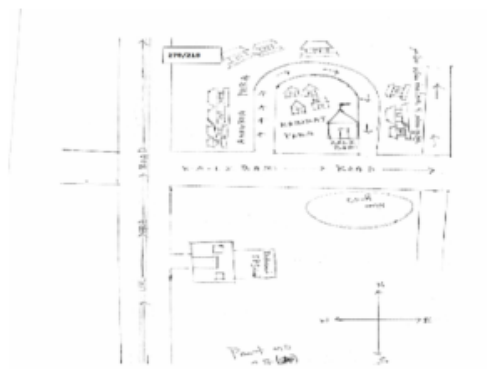

Nazri Naksha