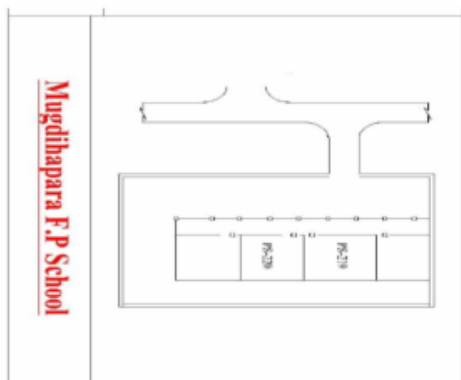

নির্বাচক নিবন্ধন আধিকারিকের স্বাক্ষর

Nazri Naksha

Google Map View

Polling Station Building Front View

Polling Station Front View

Cad View

Key MAP View

বিধানসভা নির্বাচনক্ষেত্রের নং, নাম : 278-রানীগঞ্জ  
ভাগ নং, নাম : 1-ঘাটীপাড়া, বাউরীপাড়া(অংশ)মুগডিহাপাড়া(উত্তর)