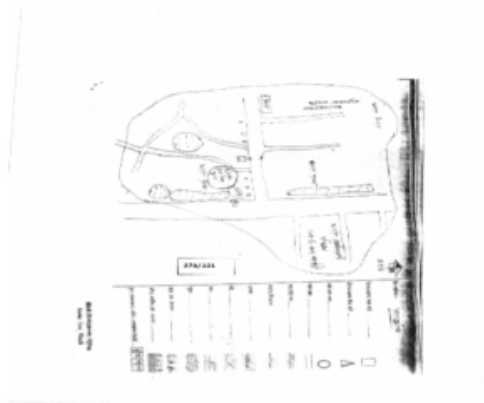

Nazri Naksha