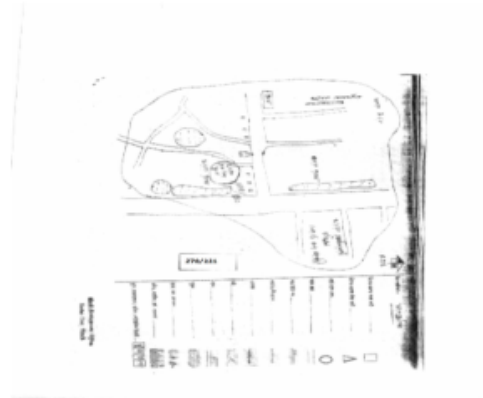

Key MAP View