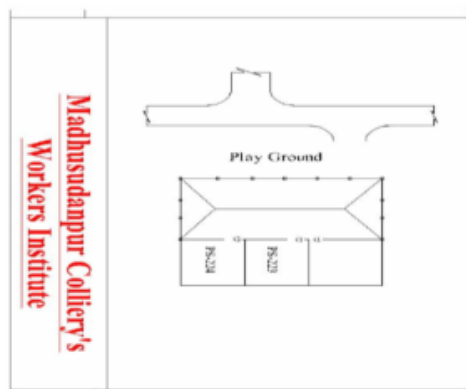

নির্বাচক নিবন্ধন আধিকারিকের স্বাক্ষর

Nazri Naksha

Google Map View

Polling Station Building Front View

Polling Station Front View

Cad View

Key MAP View

বিধানসভা নির্বাচনক্ষেত্রের নং, নাম : 278-রানীগঞ্জ
ভাগ নং, নাম : 1-উড়িয়াখাওড়া(সমগ্র)সি.আর ও ক্যাম্প এলসিএইচ