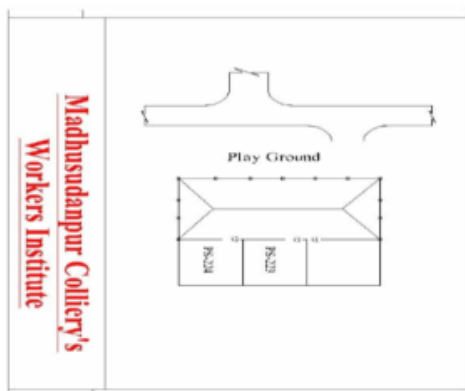

নির্বাচক নিবন্ধন আধিকারিকের স্বাক্ষর

Nazri Naksha

Google Map View

Polling Station Building Front View

Polling Station Front View

Cad View

Key MAP View

1 নাম : কলাবতী দেবী স্বামীর নাম: কৈলা তুরী বাড়ির নং : n0052 বয়স : 56 লিঙ্গ : মহিলা	JNK4734687 ফটো উপলব্ধ	2 নাম : স্বরসতী কুমারী পিতার নাম: কৈলাশ তুরী বাড়ির নং : n0052 বয়স : 28 লিঙ্গ : মহিলা	ZQP1955913 ফটো উপলব্ধ	3 নাম : বিবি দেবী স্বামীর নাম: মোজা আব্দুল বাড়ির নং : এন0222 বয়স : 56 লিঙ্গ : মহিলা	ZQP2820439 ফটো উপলব্ধ
4 নাম : শেখ কবীর পিতার নাম: বশির শেখ বাড়ির নং : এন0249 বয়স : 23 লিঙ্গ : পুরুষ	ZQP2732139 ফটো উপলব্ধ	5 নাম : অনিল কুমার পিতার নাম: মুনিলাল হরিজন বাড়ির নং : n0222 বয়স : 27 লিঙ্গ : পুরুষ	ZQP2299592 ফটো উপলব্ধ	6 নাম : সাহাদ কুমার পিতার নাম: রাম আদর হরিজন বাড়ির নং : n0215 বয়স : 29 লিঙ্গ : পুরুষ	ZQP2299527 ফটো উপলব্ধ
7 নাম : পুনম কুমারী মায়ের নাম: কালাবতী পাশোয়ান বাড়ির নং : n0062 বয়স : 33 লিঙ্গ : মহিলা	ZQP1477595 ফটো উপলব্ধ	8 নাম : অজয় কুমার কেওট পিতার নাম: কমলা কেওট বাড়ির নং : n0057 বয়স : 30 লিঙ্গ : পুরুষ	ZQP1752245 ফটো উপলব্ধ	9 নাম : সরস্বতী কুমারী স্বামীর নাম: অজয় কুমার কেওয়াট বাড়ির নং : এন0036 বয়স : 21 লিঙ্গ : মহিলা	ZQP2862126 ফটো উপলব্ধ
10 নাম : সাসীতা কুমারী কেওট পিতার নাম: কমল কেওট বাড়ির নং : n0223 বয়স : 27 লিঙ্গ : মহিলা	ZQP2299600 ফটো উপলব্ধ	11 নাম : লক্ষ্মী কোড়া মায়ের নাম: মালি কোড়া বাড়ির নং : এন0132 বয়স : 23 লিঙ্গ : মহিলা	ZQP2657203 ফটো উপলব্ধ	12 নাম : লক্ষ্মীন্দর কোড়া পিতার নাম: সন্জিলাল কোড়া বাড়ির নং : n0229 বয়স : 33 লিঙ্গ : পুরুষ	ZQP2299667 ফটো উপলব্ধ
13 নাম : দীপ্তি কোড়া স্বামীর নাম: দেবরাজ কোড়া বাড়ির নং : এন0142 বয়স : 25 লিঙ্গ : মহিলা	ZQP2656429 ফটো উপলব্ধ	14 নাম : রিনা কোড়া পিতার নাম: তপন কোড়া বাড়ির নং : এন0134 বয়স : 25 লিঙ্গ : মহিলা	ZQP2656403 ফটো উপলব্ধ	15 নাম : চন্দন কোড়া পিতার নাম: কেশাব কোড়া বাড়ির নং : নং 140 বয়স : 25 লিঙ্গ : পুরুষ	ZQP2456861 ফটো উপলব্ধ
16 নাম : মিলন কোড়া পিতার নাম: সন্জিলাল কোড়া বাড়ির নং : n0227 বয়স : 34 লিঙ্গ : পুরুষ	ZQP2299642 ফটো উপলব্ধ	17 নাম : কিষন কোড়া পিতার নাম: সুভাষ কোড়া বাড়ির নং : n0221 বয়স : 27 লিঙ্গ : পুরুষ	ZQP2299584 ফটো উপলব্ধ	18 নাম : পুষ্পা কোড়া পিতার নাম: দশরথ কোড়া বাড়ির নং : নং 125 বয়স : 22 লিঙ্গ : মহিলা	ZQP2731933 ফটো উপলব্ধ
19 নাম : পুষ্পা কোড়া পিতার নাম: উদীর কোড়া বাড়ির নং : এন0097 বয়স : 26 লিঙ্গ : মহিলা	ZQP2719466 ফটো উপলব্ধ	20 নাম : ছোট্ট কোরা পিতার নাম: নিমাই কোরা বাড়ির নং : এন0324 বয়স : 23 লিঙ্গ : পুরুষ	ZQP2820603 ফটো উপলব্ধ	21 নাম : কল্যাণী কোড়া স্বামীর নাম: কুশ কোড়া বাড়ির নং : এন0321 বয়স : 27 লিঙ্গ : মহিলা	MTC8106841 ফটো উপলব্ধ
22 নাম : কলাবতী মুদি কোড়া স্বামীর নাম: সুদীপ কোড়া বাড়ির নং : N0097 বয়স : 29 লিঙ্গ : মহিলা	ZQP2362309 ফটো উপলব্ধ	23 নাম : উপাসি কোড়া স্বামীর নাম: সাধব কোড়া বাড়ির নং : n0224 বয়স : 31 লিঙ্গ : মহিলা	ZQP2299618 ফটো উপলব্ধ	24 নাম : অঞ্জলী কোড়া পিতার নাম: নিরঞ্জন কোড়া বাড়ির নং : n0225 বয়স : 29 লিঙ্গ : মহিলা	ZQP2299626 ফটো উপলব্ধ
25 নাম : সুভাষ কোড়া পিতার নাম: শ্রীকান্ত কোড়া বাড়ির নং : n0228 বয়স : 35 লিঙ্গ : পুরুষ	ZQP2299659 ফটো উপলব্ধ	26 নাম : সাগরী কোড়া স্বামীর নাম: সমর কোড়া বাড়ির নং : এন0122 বয়স : 27 লিঙ্গ : মহিলা	ZQP2456739 ফটো উপলব্ধ	27 নাম : সঞ্জয় কোড়া পিতার নাম: নিমাই কোড়া বাড়ির নং : এন0135 বয়স : 25 লিঙ্গ : পুরুষ	ZQP2456796 ফটো উপলব্ধ
28 নাম : চন্দনা কোড়া পিতার নাম: পুরন কোড়া বাড়ির নং : নং 117 বয়স : 27 লিঙ্গ : মহিলা	ZQP2456903 ফটো উপলব্ধ	29 নাম : রোহিত কোড়া পিতার নাম: জয়দেব কোড়া বাড়ির নং : এন0126 বয়স : 25 লিঙ্গ : পুরুষ	ZQP2456770 ফটো উপলব্ধ	30 নাম : মামোনী কোড়া স্বামীর নাম: নটি কোড়া বাড়ির নং : এন0132 বয়স : 28 লিঙ্গ : মহিলা	ZQP2456838 ফটো উপলব্ধ