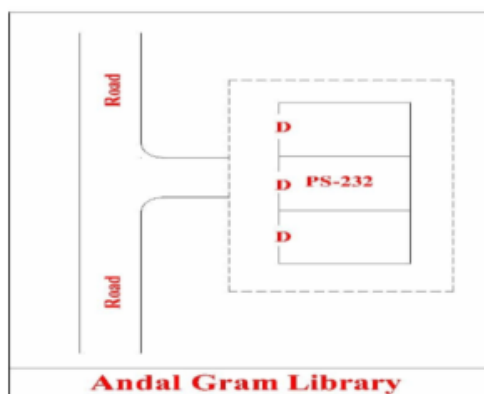

নির্বাচক নিবন্ধন আধিকারিকের স্বাক্ষর

Nazri Naksha

Google Map View

Polling Station Building Front View

Polling Station Front View

Cad View

Key MAP View

1 নাম : বিপদতারন ইন্দি পিতার নাম: অশোক ইন্দি বাড়ির নং : n0015 বয়স : 35 লিঙ্গ : পুরুষ	ZQP1479757 ফটো উপলব্ধ	2 নাম : অশোক ইন্দি পিতার নাম: মহাদেব ইন্দি বাড়ির নং : n0015 বয়স : 56 লিঙ্গ : পুরুষ	WB/38/263/783534 ফটো উপলব্ধ	3 নাম : ছবি ইন্দি স্বামীর নাম: অশোক ইন্দি বাড়ির নং : n0015 বয়স : 54 লিঙ্গ : মহিলা	WB/38/263/783526 ফটো উপলব্ধ
4 নাম : নয়ন ইন্দি পিতার নাম: অশোক ইন্দি বাড়ির নং : n0015 বয়স : 41 লিঙ্গ : পুরুষ	JNK4555884 ফটো উপলব্ধ	5 নাম : বেবী ইন্দি স্বামীর নাম: নয়ন ইন্দি বাড়ির নং : n0015 বয়স : 34 লিঙ্গ : মহিলা	ZQP1479880 ফটো উপলব্ধ	6 নাম : গুরুদাস উকিল পিতার নাম: কৃষ্ণ উকিল বাড়ির নং : n0050 বয়স : 53 লিঙ্গ : পুরুষ	JNK4059515 ফটো উপলব্ধ
7 নাম : রাকেশ কুন্ডু পিতার নাম: তপন কুন্ডু বাড়ির নং : n0048 বয়স : 29 লিঙ্গ : পুরুষ	ZQP1849082 ফটো উপলব্ধ	8 নাম : তপন কুন্ডু পিতার নাম: হারাধন কুন্ডু বাড়ির নং : n0048 বয়স : 58 লিঙ্গ : পুরুষ	WB/38/263/783750 ফটো উপলব্ধ	9 নাম : প্রতিমা কুন্ডু স্বামীর নাম: তপন কুন্ডু বাড়ির নং : n0048 বয়স : 53 লিঙ্গ : মহিলা	WB/38/263/783700 ফটো উপলব্ধ
10 নাম : মানসী কুন্ডু স্বামীর নাম: রাকেশ কুন্ডু বাড়ির নং : এন0048 বয়স : 22 লিঙ্গ : মহিলা	ZQP2884856 ফটো উপলব্ধ	11 নাম : নির্মল কুন্ডকার পিতার নাম: ধর্মেশ কুন্ডকার বাড়ির নং : n0065 বয়স : 55 লিঙ্গ : পুরুষ	ZQP2932424 ফটো উপলব্ধ	12 নাম : মায়ী কুন্ডকার স্বামীর নাম: নির্মল কুন্ডকার বাড়ির নং : n0065 বয়স : 48 লিঙ্গ : মহিলা	JNK4059523 ফটো উপলব্ধ
13 নাম : পরিমল কুন্ডু পিতার নাম: ধর্মেশ কুন্ডু বাড়ির নং : n0065 বয়স : 46 লিঙ্গ : পুরুষ	JNK2026201 ফটো উপলব্ধ	14 নাম : মিতা কুন্ডু স্বামীর নাম: পরিমল কুন্ডু বাড়ির নং : n0065 বয়স : 37 লিঙ্গ : মহিলা	JNK4660593 ফটো উপলব্ধ	15 নাম : মুনোয় কুন্ডকার পিতার নাম: সাগর কুন্ডকার বাড়ির নং : না এচ না বয়স : 41 লিঙ্গ : পুরুষ	ZQP2452845 ফটো উপলব্ধ
16 নাম : বীণাপানি গড়াই পিতার নাম: পরেশ গড়াই বাড়ির নং : এন0943 বয়স : 35 লিঙ্গ : মহিলা	NRW1123975 ফটো উপলব্ধ	17 নাম : মৌ গরাই পিতার নাম: শিবু গরাই বাড়ির নং : এন0065 বয়স : 21 লিঙ্গ : মহিলা	ZQP2824886 ফটো উপলব্ধ	18 নাম : রীতা গরাই স্বামীর নাম: শান্তি গরাই বাড়ির নং : এন0056 বয়স : 23 লিঙ্গ : মহিলা	ZQP2824977 ফটো উপলব্ধ
19 নাম : শিউলী গরাই স্বামীর নাম: উজ্জল গরাই বাড়ির নং : এন0035 বয়স : 27 লিঙ্গ : মহিলা	ZQP2824902 ফটো উপলব্ধ	20 নাম : অরিজিৎ গরাই পিতার নাম: স্বাধীন গরাই বাড়ির নং : এন0068 বয়স : 21 লিঙ্গ : পুরুষ	ZQP2824928 ফটো উপলব্ধ	21 নাম : বিজয় গরাই পিতার নাম: বিশ্বজিৎ গরাই বাড়ির নং : এন0036 বয়স : 22 লিঙ্গ : পুরুষ	ZQP2824795 ফটো উপলব্ধ
22 নাম : কল্যাণী গরাই স্বামীর নাম: শ্যামাপদ গরাই বাড়ির নং : n0070 বয়স : 65 লিঙ্গ : মহিলা	ZQP2847937 ফটো উপলব্ধ	23 নাম : কৃষ্ণ গরাই পিতার নাম: মাগারাম গরাই বাড়ির নং : n0072 বয়স : 42 লিঙ্গ : পুরুষ	JNK4059564 ফটো উপলব্ধ	24 নাম : যমুনা গোরাই স্বামীর নাম: শিব গরাই বাড়ির নং : n0043 বয়স : 44 লিঙ্গ : মহিলা	JNK2142560 ফটো উপলব্ধ
25 নাম : সরস্বতী গরাই স্বামীর নাম: উত্তম গরাই বাড়ির নং : n0062 বয়স : 37 লিঙ্গ : মহিলা	JNK4660569 ফটো উপলব্ধ	26 নাম : সোনাতন গরাই পিতার নাম: কালীপদ গরাই বাড়ির নং : n0043 বয়স : 46 লিঙ্গ : পুরুষ	JNK2026110 ফটো উপলব্ধ	27 নাম : সৌরিক গোরাই পিতার নাম: বিশ্বজিৎ গোরাই বাড়ির নং : এন0589 বয়স : 23 লিঙ্গ : পুরুষ	ZQP2736718 ফটো উপলব্ধ
28 নাম : চৈতালি গরাই পিতার নাম: দীনবন্ধু গোরাই বাড়ির নং : এন0098 বয়স : 24 লিঙ্গ : মহিলা	ZQP2736775 ফটো উপলব্ধ	29 নাম : মিতুল গরাই স্বামীর নাম: জগন্নাথ গরাই বাড়ির নং : স্থা বয়স : 30 লিঙ্গ : মহিলা	ZQP2472850 ফটো উপলব্ধ	30 নাম : লক্ষ্মী গরাই স্বামীর নাম: শ্রীমন্ত গরাই বাড়ির নং : n0072 বয়স : 25 লিঙ্গ : মহিলা	ZQP2536217 ফটো উপলব্ধ