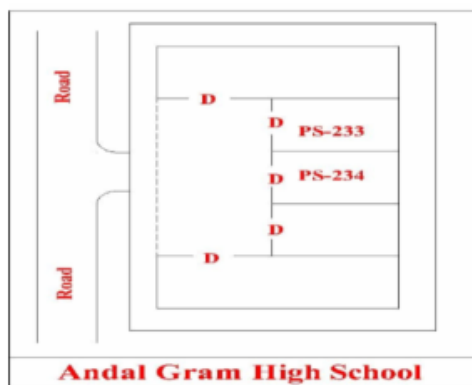

নির্বাচক নিবন্ধন আধিকারিকের স্বাক্ষর

Nazri Naksha

Google Map View

Polling Station Building Front View

Polling Station Front View

Cad View

Key MAP View

বিধানসভা নির্বাচনক্ষেত্রের নং, নাম : 278-রানীগঞ্জ  
ভাগ নং, নাম : 1-আঁকুড়িয়া পাড়া ও রুইদাস পাড়া,পান্ডে পাড়া