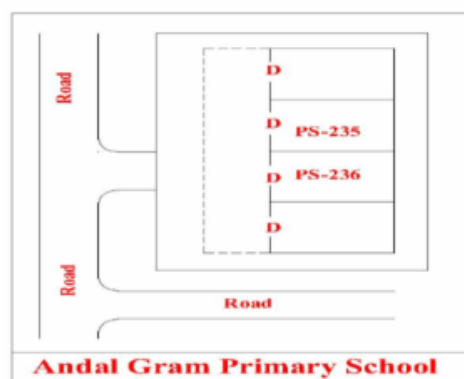

নির্বাচক নিবন্ধন আধিকারিকের স্বাক্ষর

Nazri Naksha

Google Map View

Polling Station Building Front View

Polling Station Front View

Cad View

Key MAP View

1 নাম : অদিতি রায় স্বামীর নাম: আনন্দময় রায় বাড়ির নং : N0038 বয়স : 28 লিঙ্গ : মহিলা	ZQP2365716 ফটো উপলব্ধ	2 নাম : সোমনাথ রায় পিতার নাম: মধুসূদন রায় বাড়ির নং : n0038 বয়স : 29 লিঙ্গ : পুরুষ	ZQP1849843 ফটো উপলব্ধ	3 নাম : আনন্দময় রায় পিতার নাম: মধুসূদন রায় বাড়ির নং : n0038 বয়স : 37 লিঙ্গ : পুরুষ	JNK4753901 ফটো উপলব্ধ
4 নাম : মধুসূদন পিতার নাম: কেশবরঞ্জন রায় বাড়ির নং : n0038 বয়স : 66 লিঙ্গ : পুরুষ	ZQP2479517 ফটো উপলব্ধ	5 নাম : ক্ষমা রায় স্বামীর নাম: মধুসূদন রায় বাড়ির নং : n0038 বয়স : 61 লিঙ্গ : মহিলা	ZQP2479525 ফটো উপলব্ধ	6 নাম : কুনাল রায় পিতার নাম: অশোক কুমার রায় বাড়ির নং : n0038 বয়স : 47 লিঙ্গ : পুরুষ	WB/38/263/789653 ফটো উপলব্ধ
7 নাম : পারমিতা রায় স্বামীর নাম: কুনাল রায় বাড়ির নং : n0038 বয়স : 39 লিঙ্গ : মহিলা	JNK4753919 ফটো উপলব্ধ	8 নাম : আন্না গঁড়াই স্বামীর নাম: নিমাই গঁড়াই বাড়ির নং : n0008 বয়স : 53 লিঙ্গ : মহিলা	WB/38/263/789139 ফটো উপলব্ধ	9 নাম : ভীম গঁড়াই পিতার নাম: গুরুপদ গঁড়াই বাড়ির নং : n0008 বয়স : 61 লিঙ্গ : পুরুষ	WB/38/263/789267 ফটো উপলব্ধ
10 নাম : নমিতা গঁড়াই স্বামীর নাম: ভীম গঁড়াই বাড়ির নং : n0008 বয়স : 52 লিঙ্গ : মহিলা	WB/38/263/789137 ফটো উপলব্ধ	11 নাম : প্রফুল্ল গঁড়াই পিতার নাম: নিমাইচন্দ্র গঁড়াই বাড়ির নং : n0008 বয়স : 43 লিঙ্গ : পুরুষ	JNK2027878 ফটো উপলব্ধ	12 নাম : বাপ্পা গঁড়াই পিতার নাম: ভীম গঁড়াই বাড়ির নং : n0008 বয়স : 38 লিঙ্গ : পুরুষ	JNK4240750 ফটো উপলব্ধ
13 নাম : রামময় গঁড়াই পিতার নাম: ভীম গঁড়াই বাড়ির নং : n0008 বয়স : 35 লিঙ্গ : পুরুষ	ZQP1219229 ফটো উপলব্ধ	14 নাম : বুনি গঁড়াই স্বামীর নাম: প্রফুল্ল গঁড়াই বাড়ির নং : n0008 বয়স : 31 লিঙ্গ : মহিলা	ZQP1756618 ফটো উপলব্ধ	15 নাম : গায়ত্রী গঁড়াই স্বামীর নাম: গনেশ গঁড়াই বাড়ির নং : n0009 বয়স : 76 লিঙ্গ : মহিলা	WB/38/263/789256 ফটো উপলব্ধ
16 নাম : সুনীল গঁড়াই পিতার নাম: গনেশ গঁড়াই বাড়ির নং : n0009 বয়স : 51 লিঙ্গ : পুরুষ	WB/38/263/789362 ফটো উপলব্ধ	17 নাম : লক্ষী গঁড়াই স্বামীর নাম: সুনীল গঁড়াই বাড়ির নং : n0009 বয়স : 42 লিঙ্গ : মহিলা	JNK4559415 ফটো উপলব্ধ	18 নাম : টুম্পা গঁড়াই স্বামীর নাম: বুনিল গঁড়াই বাড়ির নং : n0009 বয়স : 33 লিঙ্গ : মহিলা	ZQP1756592 ফটো উপলব্ধ
19 নাম : মাগারাম গঁড়াই পিতার নাম: ভূষণ গঁড়াই বাড়ির নং : n0010 বয়স : 86 লিঙ্গ : পুরুষ	WB/38/263/789854 ফটো উপলব্ধ	20 নাম : শ্যামাপদ গঁড়াই পিতার নাম: মাগারাম গঁড়াই বাড়ির নং : n0010 বয়স : 66 লিঙ্গ : পুরুষ	WB/38/263/789948 ফটো উপলব্ধ	21 নাম : আরতী গঁড়াই স্বামীর নাম: শ্যামাপদ গঁড়াই বাড়ির নং : n0010 বয়স : 61 লিঙ্গ : মহিলা	JNK4067385 ফটো উপলব্ধ
22 নাম : কম্পনা গঁড়াই স্বামীর নাম: মানিক গঁড়াই বাড়ির নং : n0010 বয়স : 48 লিঙ্গ : মহিলা	JNK4067393 ফটো উপলব্ধ	23 নাম : জয় গঁড়াই পিতার নাম: গনেশ গঁড়াই বাড়ির নং : n0008 বয়স : 43 লিঙ্গ : পুরুষ	JNK4067377 ফটো উপলব্ধ	24 নাম : মানিক গঁড়াই পিতার নাম: মাগারাম গঁড়াই বাড়ির নং : n0010 বয়স : 55 লিঙ্গ : পুরুষ	ZQP2957330 ফটো উপলব্ধ
25 নাম : পূজা গঁড়াই পিতার নাম: মানিক গঁড়াই বাড়ির নং : N0010 বয়স : 27 লিঙ্গ : মহিলা	ZQP2365773 ফটো উপলব্ধ	26 নাম : তনুজা গঁড়াই পিতার নাম: মানিক চন্দ্র গঁড়াই বাড়ির নং : n0010 বয়স : 31 লিঙ্গ : মহিলা	ZQP1959543 ফটো উপলব্ধ	27 নাম : সুপ্রীয়া গঁড়াই স্বামীর নাম: জয় গঁড়াই বাড়ির নং : n0008 বয়স : 29 লিঙ্গ : মহিলা	ZQP1959709 ফটো উপলব্ধ
28 নাম : নিমাই গঁড়াই পিতার নাম: গুরুপদ গঁড়াই বাড়ির নং : n0008 বয়স : 63 লিঙ্গ : পুরুষ	WB/38/263/789301 ফটো উপলব্ধ	29 নাম : সুরজ গঁড়াই পিতার নাম: ভীম গঁড়াই বাড়ির নং : এন0008 বয়স : 24 লিঙ্গ : পুরুষ	ZQP2801520 ফটো উপলব্ধ	30 নাম : সোনালী গঁড়াই স্বামীর নাম: দীপক কুমার গঁড়াই বাড়ির নং : এন0007 বয়স : 42 লিঙ্গ : মহিলা	JNK3486248 ফটো উপলব্ধ