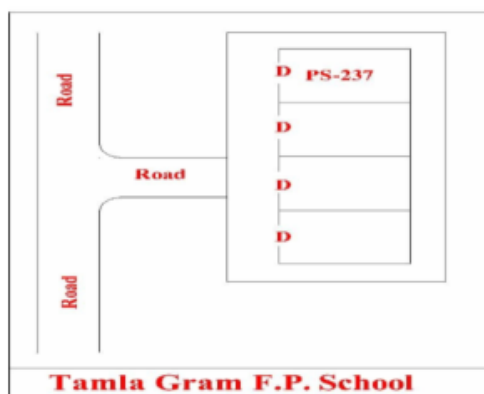

নির্বাচক নিবন্ধন আধিকারিকের স্বাক্ষর

Nazri Naksha

Google Map View

Polling Station Building Front View

Polling Station Front View

Cad View

Key MAP View

1 নাম : পল্লবী কুণ্ডু পিতার নাম: অনিল কুণ্ডু বাড়ির নং : n0035 বয়স : 27 লিঙ্গ : মহিলা	ZQP2311132 ফটো উপলব্ধ	2 নাম : অভিষেক কুণ্ডু পিতার নাম: তিমির কুণ্ডু বাড়ির নং : নু বয়স : 25 লিঙ্গ : পুরুষ	ZQP2467553 ফটো উপলব্ধ	Q 3 নাম : পম্পা কুণ্ডু মায়ের নাম: লক্ষী কুণ্ডু বাড়ির নং : না-৬৮ না বয়স : 26 লিঙ্গ : মহিলা	ZQP2408813 ফটো উপলব্ধ
4 নাম : লোকনাথ কুণ্ডু পিতার নাম: অনিল কুণ্ডু বাড়ির নং : এন0035 বয়স : 23 লিঙ্গ : পুরুষ	ZQP2667152 ফটো উপলব্ধ	5 নাম : রেবা দে স্বামীর নাম: লক্ষন দে বাড়ির নং : n0026 বয়স : 55 লিঙ্গ : মহিলা	ZQP2722742 ফটো উপলব্ধ	6 নাম : লক্ষন দে পিতার নাম: নীলমনি দে বাড়ির নং : n0026 বয়স : 63 লিঙ্গ : পুরুষ	WB/38/263/792020 ফটো উপলব্ধ
7 নাম : সন্দীপ দে পিতার নাম: লক্ষন দে বাড়ির নং : n0026 বয়স : 40 লিঙ্গ : পুরুষ	JNK4070405 ফটো উপলব্ধ	8 নাম : পাপিয়া দে পিতার নাম: লক্ষন দে বাড়ির নং : n0026 বয়স : 38 লিঙ্গ : মহিলা	JNK4240842 ফটো উপলব্ধ	9 নাম : মুন নন্দী পিতার নাম: ধনঞ্জয় নন্দী বাড়ির নং : এন0050 বয়স : 23 লিঙ্গ : মহিলা	ZQP2700557 ফটো উপলব্ধ
10 নাম : রিয়া নন্দী পিতার নাম: বিশ্বনাথ নন্দী বাড়ির নং : না এচ না বয়স : 26 লিঙ্গ : মহিলা	ZQP2451342 ফটো উপলব্ধ	11 নাম : সন্ধ্যা বাউরী স্বামীর নাম: সুরত বাউরী বাড়ির নং : এন0106 বয়স : 26 লিঙ্গ : মহিলা	ZQP2698975 ফটো উপলব্ধ	12 নাম : রাজা পাঠক পিতার নাম: মহাদেব পাঠক বাড়ির নং : এন00106 বয়স : 38 লিঙ্গ : পুরুষ	ZQP2699098 ফটো উপলব্ধ
13 নাম : চৈতালি পাঠক স্বামীর নাম: রাজা পাঠক বাড়ির নং : এন0106 বয়স : 32 লিঙ্গ : মহিলা	WEP2345320 ফটো উপলব্ধ	14 নাম : মৌসুমী বাউরী স্বামীর নাম: দেবব্রত বাউরী বাড়ির নং : এন0106 বয়স : 24 লিঙ্গ : মহিলা	ZQP2701183 ফটো উপলব্ধ	15 নাম : শিয়ালু বাউরী স্বামীর নাম: অক্ষয় বাউরী বাড়ির নং : এন0031 বয়স : 23 লিঙ্গ : মহিলা	ZQP2701100 ফটো উপলব্ধ
16 নাম : নিরঞ্জন পাল পিতার নাম: মহাদেব পাল বাড়ির নং : নং015 বয়স : 70 লিঙ্গ : পুরুষ	WEP2273548 ফটো উপলব্ধ	17 নাম : দীপ কুমার পাল পিতার নাম: সমির পাল বাড়ির নং : এন0003 বয়স : 23 লিঙ্গ : পুরুষ	ZQP2672269 ফটো উপলব্ধ	18 নাম : কৃষ্ণা পাল স্বামীর নাম: ইন্দ্রজিত পাল বাড়ির নং : নং019 বয়স : 24 লিঙ্গ : মহিলা	ZQP2706836 ফটো উপলব্ধ
19 নাম : সমান্তি পাল স্বামীর নাম: সৌগত পাল বাড়ির নং : এন0006 বয়স : 27 লিঙ্গ : মহিলা	ZQP2308880 ফটো উপলব্ধ	20 নাম : মঞ্জু পাল স্বামীর নাম: নিরঞ্জন পাল বাড়ির নং : নং015 বয়স : 51 লিঙ্গ : মহিলা	WEP2273522 ফটো উপলব্ধ	21 নাম : সমান্তি মাজি স্বামীর নাম: কিরণময় মাজি বাড়ির নং : এন0014 বয়স : 25 লিঙ্গ : মহিলা	ZQP2451235 ফটো উপলব্ধ
22 নাম : সুমন পাল পিতার নাম: উত্তম কুমার পাল বাড়ির নং : এন00 বয়স : 27 লিঙ্গ : পুরুষ	ZQP2451193 ফটো উপলব্ধ	23 নাম : পাপু পাল পিতার নাম: উত্তম পাল বাড়ির নং : এন00 বয়স : 26 লিঙ্গ : পুরুষ	ZQP2451292 ফটো উপলব্ধ	24 নাম : সুমনা মাজি স্বামীর নাম: সন্দীপ মাজি বাড়ির নং : এন0014 বয়স : 26 লিঙ্গ : মহিলা	ZQP2451243 ফটো উপলব্ধ
25 নাম : বিশ্বজিৎ পাল পিতার নাম: তাপস পাল বাড়ির নং : N0014 বয়স : 25 লিঙ্গ : পুরুষ	ZQP2560589 ফটো উপলব্ধ	26 নাম : পূজা পাল স্বামীর নাম: পিন্টু পাল বাড়ির নং : n0023 বয়স : 25 লিঙ্গ : মহিলা	ZQP2560563 ফটো উপলব্ধ	27 নাম : অপর্ণা পাল স্বামীর নাম: বাপি পাল বাড়ির নং : n0003 বয়স : 36 লিঙ্গ : মহিলা	ZQP2560795 ফটো উপলব্ধ
28 নাম : কল্যান পাল পিতার নাম: জিতেন্দ্রনাথ পাল বাড়ির নং : N0000 বয়স : 46 লিঙ্গ : পুরুষ	JNK1059187 ফটো উপলব্ধ	29 নাম : জবা পাল পিতার নাম: সুকুমার পাল বাড়ির নং : এন0045 বয়স : 38 লিঙ্গ : মহিলা	ZQP1219435 ফটো উপলব্ধ	30 নাম : জয়শ্রী পাল স্বামীর নাম: সন্দীপ পাল বাড়ির নং : n0002 বয়স : 32 লিঙ্গ : মহিলা	ZQP1621192 ফটো উপলব্ধ