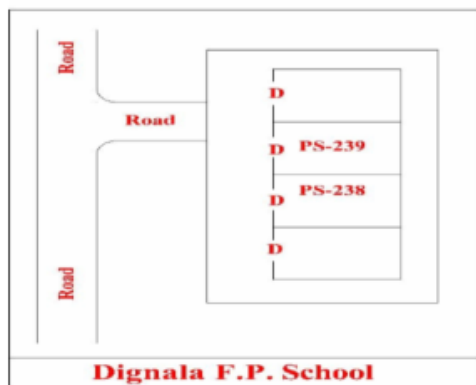

নির্বাচক নিবন্ধন আধিকারিকের স্বাক্ষর

Nazri Naksha

Google Map View

Polling Station Building Front View

Polling Station Front View

Cad View

Key MAP View

বিধানসভা নির্বাচনক্ষেত্রের নং, নাম : 278-রানীগঞ্জ
ভাগ নং, নাম : 1-দিগনালা উপর পাড়ার দক্ষিণ অংশ