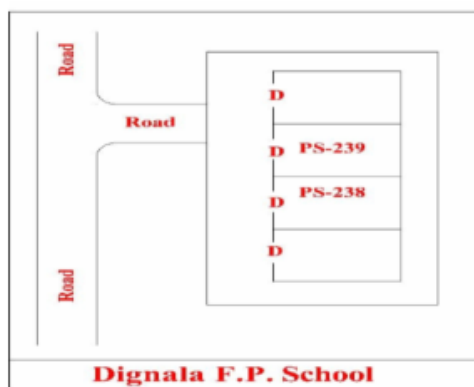

নির্বাচক নিবন্ধন আধিকারিকের স্বাক্ষর

Nazri Naksha

Google Map View

Polling Station Building Front View

Polling Station Front View

Cad View

Key MAP View

1 নাম : পূজা ঠাকুর স্বামীর নাম: মনোজ ঠাকুর বাড়ির নং : 78 বয়স : 29 লিঙ্গ : মহিলা	ZQP1960152 ফটো উপলব্ধ	2 নাম : মনোজ ঠাকুর পিতার নাম: ভগবান ঠাকুর বাড়ির নং : n0078 বয়স : 37 লিঙ্গ : পুরুষ	ZQP1088392 ফটো উপলব্ধ	3 নাম : কৌশিক দাস পিতার নাম: গুনময় দাস বাড়ির নং : N0088 বয়স : 27 লিঙ্গ : পুরুষ	ZQP2366110 ফটো উপলব্ধ
4 নাম : চম্পা ভাণ্ডারী স্বামীর নাম: শরৎ ভাণ্ডারী বাড়ির নং : এন0132 বয়স : 28 লিঙ্গ : মহিলা	ZJZ2133833 ফটো উপলব্ধ	5 নাম : বনানী পাল পিতার নাম: কুড়োরাম পাল বাড়ির নং : না এচ না বয়স : 31 লিঙ্গ : মহিলা	ZQP2467264 ফটো উপলব্ধ	6 নাম : কুড়োরাম পাল পিতার নাম: কাঙ্গাল পাল বাড়ির নং : n0039 বয়স : 54 লিঙ্গ : পুরুষ	WB/38/263/798501 ফটো উপলব্ধ
7 নাম : অঞ্জনা পাল স্বামীর নাম: কুড়োরাম পাল বাড়ির নং : n0039 বয়স : 49 লিঙ্গ : মহিলা	WB/38/263/798640 ফটো উপলব্ধ	8 নাম : রাহুল ভুই পিতার নাম: কৃষ্ণ কান্তা ভুই বাড়ির নং : না বয়স : 24 লিঙ্গ : পুরুষ	ZQP2537967 ফটো উপলব্ধ	9 নাম : সায়ন ভুই পিতার নাম: সঞ্জিত ভুই বাড়ির নং : মাঝ পারা বয়স : 25 লিঙ্গ : পুরুষ	ZQP2450609 ফটো উপলব্ধ
10 নাম : চীশোয় ভাণ্ডারী পিতার নাম: সুবোধ ভাণ্ডারী বাড়ির নং : N0140 বয়স : 27 লিঙ্গ : পুরুষ	ZQP2366086 ফটো উপলব্ধ	11 নাম : অয়ন ভাণ্ডারী পিতার নাম: হেমন্ত ভাণ্ডারী বাড়ির নং : এন0130 বয়স : 21 লিঙ্গ : পুরুষ	ZQP2800720 ফটো উপলব্ধ	12 নাম : পৌলমী ভাণ্ডারী স্বামীর নাম: অক্ষয় ভাণ্ডারী বাড়ির নং : এন0140 বয়স : 25 লিঙ্গ : মহিলা	ZQP2800878 ফটো উপলব্ধ
13 নাম : অভিজিৎ ভাণ্ডারী পিতার নাম: অরুণ ভাণ্ডারী বাড়ির নং : এন0139 বয়স : 23 লিঙ্গ : পুরুষ	ZQP2663110 ফটো উপলব্ধ	14 নাম : রাহুল ভাণ্ডারী পিতার নাম: দীপক ভাণ্ডারী বাড়ির নং : এন0140 বয়স : 25 লিঙ্গ : পুরুষ	ZQP2663078 ফটো উপলব্ধ	15 নাম : গোপাল ভাণ্ডারী পিতার নাম: ধনঞ্জয় ভাণ্ডারী বাড়ির নং : অন্ডাল বয়স : 23 লিঙ্গ : পুরুষ	ZQP2697134 ফটো উপলব্ধ
16 নাম : সুমনা ভাণ্ডারী পিতার নাম: ষষ্টি চরণ ভাণ্ডারী বাড়ির নং : এন0128 বয়স : 23 লিঙ্গ : মহিলা	ZQP2694099 ফটো উপলব্ধ	17 নাম : দিলীপ ভান্ডারী পিতার নাম: রামরেনু ভান্ডারী বাড়ির নং : n0061 বয়স : 72 লিঙ্গ : পুরুষ	WB/38/263/798403 ফটো উপলব্ধ	18 নাম : শিখা ভান্ডারী স্বামীর নাম: দিলীপ ভান্ডারী বাড়ির নং : n0061 বয়স : 57 লিঙ্গ : মহিলা	WB/38/263/798460 ফটো উপলব্ধ
19 নাম : সন্দীপ ভান্ডারী পিতার নাম: দীলিপ ভান্ডারী বাড়ির নং : n0061 বয়স : 34 লিঙ্গ : পুরুষ	JNK4754602 ফটো উপলব্ধ	20 নাম : সৌরভ ভান্ডারী পিতার নাম: বাদল চন্দ্র ভান্ডারী বাড়ির নং : 60 বয়স : 51 লিঙ্গ : পুরুষ	JNK1066836 ফটো উপলব্ধ	21 নাম : উৎপল ভাণ্ডারী পিতার নাম: শিবুপদ ভাণ্ডারী বাড়ির নং : 57 বয়স : 46 লিঙ্গ : পুরুষ	JNK1812676 ফটো উপলব্ধ
22 নাম : টুঙ্গা ভান্ডারী স্বামীর নাম: সন্দীপ ভান্ডারী বাড়ির নং : 61 বয়স : 29 লিঙ্গ : মহিলা	ZQP1960137 ফটো উপলব্ধ	23 নাম : বাবলু ভান্ডারী পিতার নাম: শিবপদ ভান্ডারী বাড়ির নং : n0057 বয়স : 51 লিঙ্গ : পুরুষ	WB/38/263/798342 ফটো উপলব্ধ	24 নাম : আন্বা ভান্ডারী স্বামীর নাম: বাবলু ভান্ডারী বাড়ির নং : n0057 বয়স : 48 লিঙ্গ : মহিলা	JNK4071692 ফটো উপলব্ধ
25 নাম : আলো ভাণ্ডারী স্বামীর নাম: উতপল ভাণ্ডারী বাড়ির নং : n0057 বয়স : 38 লিঙ্গ : মহিলা	JNK4241345 ফটো উপলব্ধ	26 নাম : হারাধন ভান্ডারী পিতার নাম: কমল ভান্ডারী বাড়ির নং : n0058 বয়স : 63 লিঙ্গ : পুরুষ	WB/38/263/798456 ফটো উপলব্ধ	27 নাম : বুলু ভান্ডারী স্বামীর নাম: হারাধন ভান্ডারী বাড়ির নং : n0058 বয়স : 58 লিঙ্গ : মহিলা	WB/38/263/798583 ফটো উপলব্ধ
28 নাম : রাজেশ ভান্ডারী পিতার নাম: হারাধন ভান্ডারী বাড়ির নং : n0058 বয়স : 38 লিঙ্গ : পুরুষ	JNK4754594 ফটো উপলব্ধ	29 নাম : বর্নালী ভান্ডারী স্বামীর নাম: রাজেশ ভান্ডারী বাড়ির নং : n0058 বয়স : 35 লিঙ্গ : মহিলা	ZQP1378025 ফটো উপলব্ধ	30 নাম : তারাপদ ভান্ডারী পিতার নাম: কমল ভান্ডারী বাড়ির নং : n0059 বয়স : 57 লিঙ্গ : পুরুষ	WB/38/263/798091 ফটো উপলব্ধ