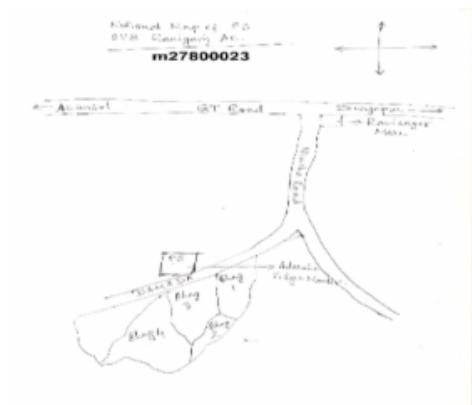

Nazri Naksha