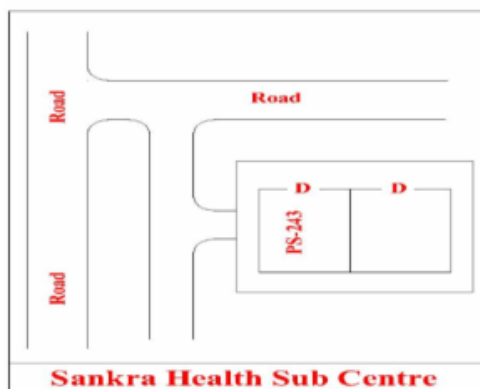

নির্বাচক নিবন্ধন আধিকারিকের স্বাক্ষর

Nazri Naksha

Google Map View

Polling Station Building Front View

Polling Station Front View

Cad View

Key MAP View

বিধানসভা নির্বাচনক্ষেত্রের নং, নাম : 278-রানীগঞ্জ  
ভাগ নং, নাম : 1-অন্ডাল হিন্দু হিন্দি বিদ্যালয় পাড়া