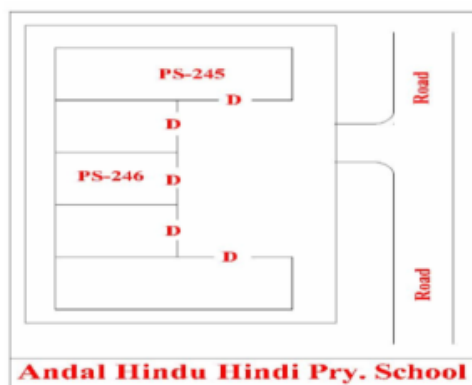

নির্বাচক নিবন্ধন আধিকারিকের স্বাক্ষর

Nazri Naksha

Google Map View

Polling Station Building Front View

Polling Station Front View

Cad View

Key MAP View

বিধানসভা নির্বাচনক্ষেত্রের নং, নাম : 278-রানীগঞ্জ
ভাগ নং, নাম : 1-সুদিরাম পল্লি(দক্ষিণ)