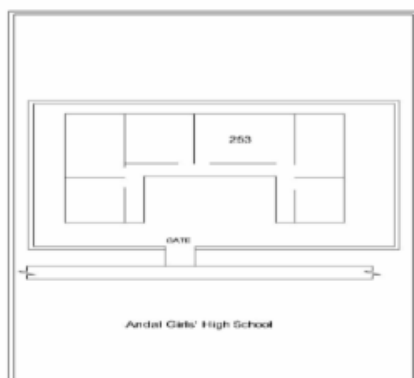

নির্বাচক নিবন্ধন আধিকারিকের স্বাক্ষর

Nazri Naksha

Google Map View

Polling Station Building Front View

Polling Station Front View

Cad View

Key MAP View

বিধানসভা নির্বাচনক্ষেত্রের নং, নাম : 278-রানীগঞ্জ
ভাগ নং, নাম : 1-অন্ডাল 9 নং রেলওয়ে কলোনী