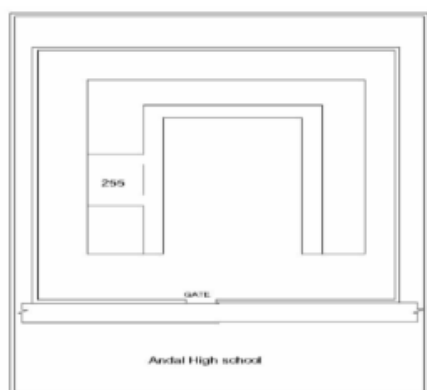

নির্বাচক নিবন্ধন আধিকারিকের স্বাক্ষর

Nazri Naksha

Google Map View

Polling Station Building Front View

Polling Station Front View

Cad View

Key MAP View

বিধানসভা নির্বাচনক্ষেত্রের নং, নাম : 278-রানীগঞ্জ
ভাগ নং, নাম : 1-গোয়ালা পাড়া, স্কুল পাড়া