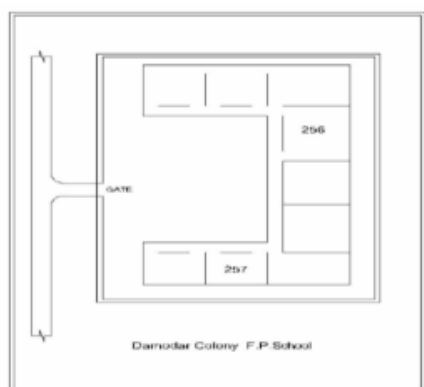

নির্বাচক নিবন্ধন আধিকারিকের স্বাক্ষর

Nazri Naksha

Google Map View

Polling Station Building Front View

Polling Station Front View

Cad View

Key MAP View

1 নাম : চামেলী দেবী স্বামীর নাম : দেয়ারিকা সাউ বাড়ির নং : n0877 বয়স : মহিলা	ZQP1854371 ফটো উপলব্ধ	2 নাম : বেলা কুমারী পিতার নাম : ভীম ঠাকুর বাড়ির নং : n0411 বয়স : 44 লিঙ্গ : মহিলা	JNK4254330 ফটো উপলব্ধ	3 নাম : মুন্সী দেবী স্বামীর নাম : বিক্রমাদিত্য সিং বাড়ির নং : n0096 বয়স : 78 লিঙ্গ : মহিলা	ZQP0949974 ফটো উপলব্ধ
4 নাম : প্রশান্ত কুমার পিতার নাম : বিক্রমাদিত্য সিং বাড়ির নং : n0096 বয়স : 37 লিঙ্গ : পুরুষ	ZQP0949982 ফটো উপলব্ধ	5 নাম : মনীসা শাহিল পিতার নাম : উমেশ চন্দ্র কুসুয়া বাড়ির নং : এন0334 বয়স : 35 লিঙ্গ : মহিলা	ZQP1303114 ফটো উপলব্ধ	6 নাম : নীনা দেবী স্বামীর নাম : উমেশ চন্দ্র কুসুয়া বাড়ির নং : এন0332 বয়স : 55 লিঙ্গ : মহিলা	JNK4549960 ফটো উপলব্ধ
7 নাম : তনয় কুমার দে পিতার নাম : তরুন কুমার দে বাড়ির নং : এন0377 বয়স : 34 লিঙ্গ : পুরুষ	ZQP1451640 ফটো উপলব্ধ	8 নাম : রোমা দে স্বামীর নাম : তনয় কুমার দে বাড়ির নং : এন0028 বয়স : 20 লিঙ্গ : মহিলা	ZQP2899607 ফটো উপলব্ধ	9 নাম : সুমিত কুমার সাহা পিতার নাম : অমর কৃষ্ণ সাহা বাড়ির নং : এন0096 বয়স : 27 লিঙ্গ : পুরুষ	ZQP2393114 ফটো উপলব্ধ
10 নাম : বীথি রায় স্বামীর নাম : পিনাকী রায় বাড়ির নং : n0497 বয়স : 31 লিঙ্গ : মহিলা	ZRQ1411750 ফটো উপলব্ধ	11 নাম : সিমা সিকদার স্বামীর নাম : বিষ্ণু সিকদার বাড়ির নং : 806/369 বয়স : 33 লিঙ্গ : মহিলা	MWB6054373 ফটো উপলব্ধ	12 নাম : আশীষ একা পিতার নাম : পৌলুস একা বাড়ির নং : আশ্রম পল্লি বয়স : 33 লিঙ্গ : পুরুষ	ZQP2687796 ফটো উপলব্ধ
13 নাম : অনুল কুমার পিতার নাম : সত্যেন্দ্র কুমার সিং বাড়ির নং : N000 বয়স : 25 লিঙ্গ : পুরুষ	ZQP2545739 ফটো উপলব্ধ	14 নাম : চন্দন কুমার পিতার নাম : জীবন কুমার বাড়ির নং : এন0720 বয়স : 25 লিঙ্গ : পুরুষ	ZQP2700177 ফটো উপলব্ধ	15 নাম : মায়া কুমারী পিতার নাম : পরশুরাম পাশোয়ান বাড়ির নং : এন0444 বয়স : 34 লিঙ্গ : মহিলা	NSX1144286 ফটো উপলব্ধ
16 নাম : শিবানী কুমারী স্বামীর নাম : দীপক কুমার সিং বাড়ির নং : N0000 বয়স : 26 লিঙ্গ : মহিলা	ZQP2545408 ফটো উপলব্ধ	17 নাম : নিধি কুমারী পিতার নাম : সত্যেন্দ্র কুমার সিং বাড়ির নং : N0000 বয়স : 29 লিঙ্গ : মহিলা	ZQP2545366 ফটো উপলব্ধ	18 নাম : অর্চনা কুমারী পিতার নাম : রাম গোপাল শাহ বাড়ির নং : আন্দাল আশ্রম পল্লি বয়স : 25 লিঙ্গ : মহিলা	ZQP2518066 ফটো উপলব্ধ
19 নাম : কাজল পিতার নাম : সন্তোষ রাওনি বাড়ির নং : এন0313 বয়স : 23 লিঙ্গ : মহিলা	ZQP2683142 ফটো উপলব্ধ	20 নাম : নন্দানী কুমারী পিতার নাম : সন্তোষ রওয়ানি বাড়ির নং : নং 313 বয়স : 25 লিঙ্গ : মহিলা	ZQP2465706 ফটো উপলব্ধ	21 নাম : উত্তম কর পিতার নাম : চিত্তামনি কর বাড়ির নং : n0468 বয়স : 48 লিঙ্গ : পুরুষ	ZQP1965565 ফটো উপলব্ধ
22 নাম : সোনালী কর স্বামীর নাম : উত্তম কর বাড়ির নং : n0468 বয়স : 40 লিঙ্গ : মহিলা	ZQP1965573 ফটো উপলব্ধ	23 নাম : নিশিত কুমার কর পিতার নাম : সনাত কুমার কর বাড়ির নং : n0095 বয়স : 73 লিঙ্গ : পুরুষ	WB/38/263/849425 ফটো উপলব্ধ	24 নাম : নির্মান কর পিতার নাম : নিশিত কুমার কর বাড়ির নং : n0095 বয়স : 40 লিঙ্গ : পুরুষ	ZQP0950022 ফটো উপলব্ধ
25 নাম : জয়দেব কর্মকার পিতার নাম : গতিনাথ কর্মকার বাড়ির নং : n0056 বয়স : 67 লিঙ্গ : পুরুষ	JNK4665097 ফটো উপলব্ধ	26 নাম : দিপালী কর্মকার স্বামীর নাম : জয়দেব কর্মকার বাড়ির নং : n0056 বয়স : 60 লিঙ্গ : মহিলা	JNK4665105 ফটো উপলব্ধ	27 নাম : শিবনাথ কর্মকার পিতার নাম : জয়দেব কর্মকার বাড়ির নং : n0056 বয়স : 42 লিঙ্গ : পুরুষ	JNK3524287 ফটো উপলব্ধ
28 নাম : রিয়া কর্মকার স্বামীর নাম : শিবনাথ কর্মকার বাড়ির নং : n0056 বয়স : 32 লিঙ্গ : মহিলা	ZQP1854348 ফটো উপলব্ধ	29 নাম : বিশ্বনাথ কর্মকার পিতার নাম : জয়দেব কর্মকার বাড়ির নং : n0056 বয়স : 37 লিঙ্গ : পুরুষ	JNK4758835 ফটো উপলব্ধ	30 নাম : উমা কর্মকার স্বামীর নাম : সুজিত কর্মকার বাড়ির নং : n0078 বয়স : 48 লিঙ্গ : মহিলা	JNK2044626 ফটো উপলব্ধ