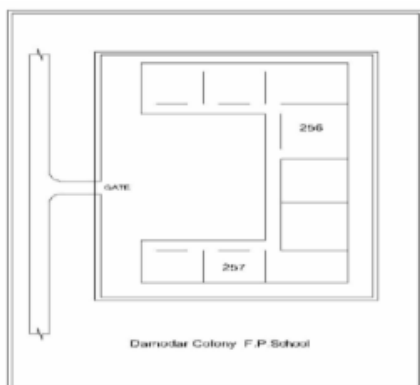

নির্বাচক নিবন্ধন আধিকারিকের স্বাক্ষর

Nazri Naksha

Google Map View

Polling Station Building Front View

Polling Station Front View

Cad View

Key MAP View

1	WB/38/263/846179	নাম : জহর লাল পিতার নাম: ছোট লাল বাড়ির নং : n0161 বয়স : 86 লিঙ্গ : পুরুষ	ফটো উপলব্ধ	2	ZQP1228642	নাম : নন্দলাল ভারতী পিতার নাম: বলদেব প্রসাদ বাড়ির নং : n0192 বয়স : 53 লিঙ্গ : মহিলা	ফটো উপলব্ধ	3	ZQP1388420	নাম : নরেন্দ্র কুমার পিতার নাম: মতিলাল প্রসাদ বাড়ির নং : n0213 বয়স : 49 লিঙ্গ : পুরুষ	ফটো উপলব্ধ
4	ZQP1388438	নাম : সুমন দেবী স্বামীর নাম: নরেন্দ্র কুমার বাড়ির নং : n0213 বয়স : 43 লিঙ্গ : মহিলা	ফটো উপলব্ধ	5	ZQP1388495	নাম : সুরেখা কুমারী স্বামীর নাম: ধর্মেন্দ্র কুমার বাড়ির নং : কুটর নং 1001/1 বয়স : 50 লিঙ্গ : মহিলা	ফটো উপলব্ধ	6	ZQP1486562	নাম : বিনোদ কুমার পিতার নাম: বৈদ্যনাথ প্রসাদ বাড়ির নং : n0226 বয়স : 48 লিঙ্গ : পুরুষ	ফটো উপলব্ধ
7	ZQP1763820	নাম : মীনা কুমারী স্বামীর নাম: অশোক মাহাতো বাড়ির নং : n0455 বয়স : 54 লিঙ্গ : মহিলা	ফটো উপলব্ধ	8	ZQP1780857	নাম : প্রিয়ান্বিতা কুমারী পিতার নাম: ওমপ্রকাশ তিওয়ারী বাড়ির নং : n0469 বয়স : 32 লিঙ্গ : মহিলা	ফটো উপলব্ধ	9	ZQP1228717	নাম : রঞ্জিত কুমার পিতার নাম: গঙ্গা প্রসাদ শর্মা বাড়ির নং : n0186 বয়স : 53 লিঙ্গ : পুরুষ	ফটো উপলব্ধ
10	ZQP1965789	নাম : অংগু কুমারী পিতার নাম: অশোক কুমার সিং বাড়ির নং : n0519 বয়স : 30 লিঙ্গ : মহিলা	ফটো উপলব্ধ	11	ZQP2305639	নাম : দর্শন কুমার পিতার নাম: দিনেশ রাম বাড়ির নং : n0382 বয়স : 28 লিঙ্গ : পুরুষ	ফটো উপলব্ধ	12	JNK4104501	নাম : অজয় কুমার প্রসাদ পিতার নাম: কমলেশ্বর প্রসাদ বাড়ির নং : n0009 বয়স : 40 লিঙ্গ : পুরুষ	ফটো উপলব্ধ
13	ZQP1093327	নাম : সরিতা কুমারী পিতার নাম: কমলেশ্বর প্রসাদ বাড়ির নং : n0009 বয়স : 35 লিঙ্গ : মহিলা	ফটো উপলব্ধ	14	ZQP2305829	নাম : শ্বেতা কুমারী পিতার নাম: রনজীৎ কুমার বাড়ির নং : n0186 বয়স : 27 লিঙ্গ : মহিলা	ফটো উপলব্ধ	15	ZQP1965706	নাম : সাথী কুমারী পিতার নাম: রঞ্জীত কুমার বাড়ির নং : n0186 বয়স : 28 লিঙ্গ : মহিলা	ফটো উপলব্ধ
16	ZQP1228709	নাম : অঞ্জু দেবী স্বামীর নাম: রঞ্জিত কুমার বাড়ির নং : n0187 বয়স : 49 লিঙ্গ : মহিলা	ফটো উপলব্ধ	17	ZQP1387836	নাম : সুমা দেবী স্বামীর নাম: রামখেলয়ান পাশোয়ান বাড়ির নং : n0135 বয়স : 67 লিঙ্গ : মহিলা	ফটো উপলব্ধ	18	JNK4102497	নাম : পুতুল দেবী স্বামীর নাম: কমলেশ্বর প্রসাদ বাড়ির নং : N000 বয়স : 67 লিঙ্গ : মহিলা	ফটো উপলব্ধ
19	ZQP2581239	নাম : শিবানী কুমারী পিতার নাম: নন্দলাল ভারতী বাড়ির নং : স্বামী-নংডলাল ভারতী বয়স : 25 লিঙ্গ : মহিলা	ফটো উপলব্ধ	20	ZQP2581171	নাম : রাহুল কুমার ভারতী পিতার নাম: নন্দলাল ভারতী বাড়ির নং : পিতা - নন্দলাল ভারতী বয়স : 27 লিঙ্গ : পুরুষ	ফটো উপলব্ধ	21	ZQP2581221	নাম : প্রীতি কুমারী পিতার নাম: নন্দলাল ভারতী বাড়ির নং : স্বামী - নন্দলাল ভারতী বয়স : 24 লিঙ্গ : মহিলা	ফটো উপলব্ধ
22	ZQP1966324	নাম : নতন কুমারী স্বামীর নাম: প্রভাকর কুমার কুশওয়াহা বাড়ির নং : এন0288 বয়স : 35 লিঙ্গ : মহিলা	ফটো উপলব্ধ	23	ZQP1388396	নাম : কাঞ্চন দেবী উপাধ্যায় স্বামীর নাম: রামাশঙ্কর উপাধ্যায় বাড়ির নং : n0211 বয়স : 46 লিঙ্গ : মহিলা	ফটো উপলব্ধ	24	ZQP2444115	নাম : সুশীলা একা স্বামীর নাম: সুবীর একা বাড়ির নং : এন000 বয়স : 51 লিঙ্গ : মহিলা	ফটো উপলব্ধ
25	JNK4102604	নাম : অধর কুমার মিত্ররায় পিতার নাম: রঞ্জিতকুমার মিত্ররায় বাড়ির নং : n0002 বয়স : 52 লিঙ্গ : পুরুষ	ফটো উপলব্ধ	26	ZQP1387786	নাম : সুদীপ্তা মিত্র রায় স্বামীর নাম: অধর মিত্র রায় বাড়ির নং : n0002 বয়স : 46 লিঙ্গ : মহিলা	ফটো উপলব্ধ	27	ZQP2547248	নাম : অতীশ কুমার পিতার নাম: উমেশ কুমার বাড়ির নং : N0000 বয়স : 26 লিঙ্গ : পুরুষ	ফটো উপলব্ধ
28	ZQP2547222	নাম : অন্নু পাল কুমার স্বামীর নাম: গৌরী শংকর কুমার বাড়ির নং : N0000 বয়স : 35 লিঙ্গ : মহিলা	ফটো উপলব্ধ	29	ZQP2547180	নাম : নিশা কুমারী স্বামীর নাম: শঙ্কু নারায়ণ রায় বাড়ির নং : n0000 বয়স : 23 লিঙ্গ : মহিলা	ফটো উপলব্ধ	30	ZQP2546752	নাম : সঞ্জনা কুমারী পিতার নাম: উপেন্দ্র প্রসাদ বাড়ির নং : N0000 বয়স : 24 লিঙ্গ : মহিলা	ফটো উপলব্ধ