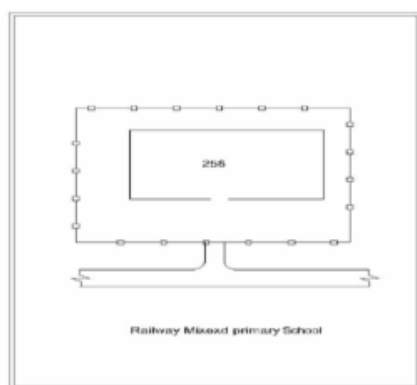

নির্বাচক নিবন্ধন আধিকারিকের স্বাক্ষর

Nazri Naksha

Google Map View

Polling Station Building Front View

Polling Station Front View

Cad View

Key MAP View

1 নাম : বিশ্বনাথ কুমার পিতার নাম: শ্রাবন কুমার বাড়ির নং : n0113 বয়স : 39 লিঙ্গ : পুরুষ ফটো উপলব্ধ	JNK4249140	2 নাম : কাঞ্চন দেবী স্বামীর নাম: শ্রাবন কুমার রায় বাড়ির নং : n0113 বয়স : 56 লিঙ্গ : মহিলা ফটো উপলব্ধ	WB/38/263/855165	3 নাম : রাখী দেবী স্বামীর নাম: বিজয় কুমার বাড়ির নং : n0113 বয়স : 51 লিঙ্গ : মহিলা ফটো উপলব্ধ	JNK4105870
4 নাম : জয়মালা দেবী স্বামীর নাম: ভগবান পাশোয়ান বাড়ির নং : n0609 বয়স : 55 লিঙ্গ : মহিলা ফটো উপলব্ধ	ZQP1629476	5 নাম : সঞ্জু দেবী স্বামীর নাম: চন্দ্রকান্ত কুমার বাড়ির নং : n0660 বয়স : 37 লিঙ্গ : মহিলা ফটো উপলব্ধ	ZQP1764745	6 নাম : শান্তি দেবী স্বামীর নাম: জিলি কুমার যাদব বাড়ির নং : n0666 বয়স : 37 লিঙ্গ : মহিলা ফটো উপলব্ধ	ZQP1764182
7 নাম : রিংকি দেবী স্বামীর নাম: বিনোদ যাদব বাড়ির নং : n0667 বয়স : 48 লিঙ্গ : মহিলা ফটো উপলব্ধ	ZQP1764190	8 নাম : কুন্দন কিশোর পিতার নাম: সুরেশ প্রসাদ বাড়ির নং : n0669 বয়স : 44 লিঙ্গ : পুরুষ ফটো উপলব্ধ	ZQP1764216	9 নাম : সুনীল কুমার পিতার নাম: ভগবান পাশোয়ান বাড়ির নং : n0670 বয়স : 37 লিঙ্গ : পুরুষ ফটো উপলব্ধ	ZQP1629484
10 নাম : সধা কুমারী স্বামীর নাম: নিরাজ কুমার ভট্টাচারী বাড়ির নং : n0671 বয়স : 37 লিঙ্গ : মহিলা ফটো উপলব্ধ	ZQP1855147	11 নাম : সৌম্য কুমার পিতার নাম: বুদ্ধদেব শর্মা বাড়ির নং : n0730 বয়স : 43 লিঙ্গ : পুরুষ ফটো উপলব্ধ	JNK4102018	12 নাম : শ্রাবন কুমার পিতার নাম: মতিলাল বাড়ির নং : n0113 বয়স : 68 লিঙ্গ : পুরুষ ফটো উপলব্ধ	WB/38/263/855101
13 নাম : বিজয় কুমার রাম পিতার নাম: মোতিলাল রাম বাড়ির নং : n0113 বয়স : 55 লিঙ্গ : পুরুষ ফটো উপলব্ধ	WB/38/263/855551	14 নাম : রেবা দেবী স্বামীর নাম: পাঞ্জু রজক বাড়ির নং : n0392 বয়স : 49 লিঙ্গ : মহিলা ফটো উপলব্ধ	ZQP1230069	15 নাম : সাবিত্রী দেবী স্বামীর নাম: কামেশ্বর রাউথ বাড়ির নং : n0054 বয়স : 66 লিঙ্গ : মহিলা ফটো উপলব্ধ	WB/38/263/864354
16 নাম : রুপা কুমারী পিতার নাম: উমাশংকর সাউ বাড়ির নং : n0154 বয়স : 39 লিঙ্গ : মহিলা ফটো উপলব্ধ	JNK4551628	17 নাম : বলরাম প্রসাদ সাউ পিতার নাম: উমাশংকর প্রসাদ সাউ বাড়ির নং : n0154 বয়স : 39 লিঙ্গ : পুরুষ ফটো উপলব্ধ	JNK4659116	18 নাম : অমরজিত কুমার পিতার নাম: ছেদী সাউ বাড়ির নং : n0653 বয়স : 48 লিঙ্গ : পুরুষ ফটো উপলব্ধ	JNK2035392
19 নাম : রবি রঞ্জন পিতার নাম: ভগবান পাশোয়ান বাড়ির নং : n0612 বয়স : 36 লিঙ্গ : পুরুষ ফটো উপলব্ধ	ZQP1629500	20 নাম : মাধুরী দেবী স্বামীর নাম: সুনীল কুমার সাউ বাড়ির নং : n0612 বয়স : 36 লিঙ্গ : মহিলা ফটো উপলব্ধ	ZQP1764596	21 নাম : সুনীল কুমার পিতার নাম: কাশীলাল তুরী বাড়ির নং : n0700 বয়স : 43 লিঙ্গ : পুরুষ ফটো উপলব্ধ	ZQP1764646
22 নাম : আদর্শ কুমার পিতার নাম: চন্দন কুমার বাড়ির নং : n0707 বয়স : 31 লিঙ্গ : পুরুষ ফটো উপলব্ধ	ZQP1764778	23 নাম : রেখা দেবী স্বামীর নাম: বুদ্ধদেব শর্মা বাড়ির নং : n0728 বয়স : 66 লিঙ্গ : মহিলা ফটো উপলব্ধ	JNK4665220	24 নাম : বিন্দু দেবী স্বামীর নাম: অমরজিত কুমার বাড়ির নং : n0655 বয়স : 45 লিঙ্গ : মহিলা ফটো উপলব্ধ	JNK4586947
25 নাম : মাধুরী দেবী স্বামীর নাম: বিশ্বজিৎ কুমার সাউ বাড়ির নং : n0666 বয়স : 37 লিঙ্গ : মহিলা ফটো উপলব্ধ	ZQP0972919	26 নাম : নিতু কুমারী পিতার নাম: মোহন হেলা বাড়ির নং : n0722 বয়স : 37 লিঙ্গ : মহিলা ফটো উপলব্ধ	JNK4244604	27 নাম : সঞ্জমী দেবী স্বামীর নাম: মনোজ কুমার প্রসাদ বাড়ির নং : 782/28 বয়স : 37 লিঙ্গ : মহিলা ফটো উপলব্ধ	ZQP1781590
28 নাম : কবিতা কুমারী স্বামীর নাম: রাজু রঞ্জন কুমার বাড়ির নং : n0348 বয়স : 42 লিঙ্গ : মহিলা ফটো উপলব্ধ	ZQP1487115	29 নাম : সত্য ভামা দেবী স্বামীর নাম: নরেশ প্রসাদ সাউ বাড়ির নং : n0263 বয়স : 71 লিঙ্গ : মহিলা ফটো উপলব্ধ	JNK4750493	30 নাম : শান্তি দেবী স্বামীর নাম: চৌধুরী প্রসাদ সাউ বাড়ির নং : n0087 বয়স : 71 লিঙ্গ : মহিলা ফটো উপলব্ধ	ZQP1093715