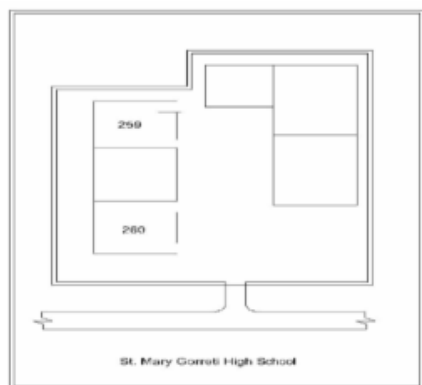

নির্বাচক নিবন্ধন আধিকারিকের স্বাক্ষর

Nazri Naksha

Google Map View

Polling Station Building Front View

Polling Station Front View

Cad View

Key MAP View

1 নাম : বিধা দেবী স্বামীর নাম: মিতান পন্ডিত বাড়ির নং : n0503 বয়স : 67 লিঙ্গ : মহিলা ফটো উপলব্ধ	WB/38/263/846350	2 নাম : গুঞ্জা দেবী স্বামীর নাম: তেজনারায়ন পন্ডিত বাড়ির নং : n0503 বয়স : 42 লিঙ্গ : মহিলা ফটো উপলব্ধ	JNK4665295	3 নাম : সুরভী কুমারী পণ্ডিত পিতার নাম: তেজ নারায়ণ পণ্ডিত বাড়ির নং : এন0503 বয়স : 20 লিঙ্গ : মহিলা ফটো উপলব্ধ	ZQP2921146
4 নাম : সঞ্জিব কুমার প্রসাদ পিতার নাম: শিউরী প্রসাদ বাড়ির নং : n0050 বয়স : 32 লিঙ্গ : পুরুষ ফটো উপলব্ধ	ZQP1488022	5 নাম : বিন্দু দেবী স্বামীর নাম: সুরেশ মাহাতো বাড়ির নং : n0178 বয়স : 47 লিঙ্গ : মহিলা ফটো উপলব্ধ	ZQP1094192	6 নাম : রশ্মী কুমারী স্বামীর নাম: শম্ভু কুমার বাড়ির নং : n0459 বয়স : 40 লিঙ্গ : মহিলা ফটো উপলব্ধ	ZQP1765486
7 নাম : রাজেন্দ্র রাম পিতার নাম: বাসুদেব রাম বাড়ির নং : n0050 বয়স : 62 লিঙ্গ : পুরুষ ফটো উপলব্ধ	WB/38/263/861237	8 নাম : অভিষেক কুমার পিতার নাম: রামবালক বাড়ির নং : n0470 বয়স : 43 লিঙ্গ : পুরুষ ফটো উপলব্ধ	JNK4047510	9 নাম : শিউরী প্রসাদ পিতার নাম: কমলাকান্ত বাড়ির নং : n0050 বয়স : 68 লিঙ্গ : পুরুষ ফটো উপলব্ধ	WB/38/263/861158
10 নাম : দিবাকর প্রসাদ পিতার নাম: বিষ্ণুদেও প্রসাদ বাড়ির নং : n0119 বয়স : 60 লিঙ্গ : পুরুষ ফটো উপলব্ধ	JNK4250718	11 নাম : জ্যোতি প্রসাদ স্বামীর নাম: সুরেন্দ্র কুমার প্রসাদ বাড়ির নং : n0044 বয়স : 40 লিঙ্গ : মহিলা ফটো উপলব্ধ	JNK4666350	12 নাম : সঙ্গীতা সাহানী প্রসাদ পিতার নাম: মনোজ কুমার প্রসাদ বাড়ির নং : n0024 বয়স : 36 লিঙ্গ : মহিলা ফটো উপলব্ধ	ZQP1094150
13 নাম : অজয় কুমার প্রসাদ পিতার নাম: অশোক কুমার প্রসাদ বাড়ির নং : n0024 বয়স : 37 লিঙ্গ : পুরুষ ফটো উপলব্ধ	ZQP1488030	14 নাম : বিজয় কুমার প্রসাদ পিতার নাম: অশোক কুমার প্রসাদ বাড়ির নং : n0024 বয়স : 37 লিঙ্গ : পুরুষ ফটো উপলব্ধ	JNK4761193	15 নাম : সরিকা সাহানী পিতার নাম: মনোজ কুমার সাহানী বাড়ির নং : n0024 বয়স : 38 লিঙ্গ : মহিলা ফটো উপলব্ধ	ZQP1391176
16 নাম : সরস্বতী প্রসাদ স্বামীর নাম: মনোজ প্রসাদ বাড়ির নং : n0024 বয়স : 57 লিঙ্গ : মহিলা ফটো উপলব্ধ	JNK2041994	17 নাম : জিতু সাহানী পিতার নাম: মনোজ সাহানী বাড়ির নং : n0024 বয়স : 32 লিঙ্গ : পুরুষ ফটো উপলব্ধ	ZQP1391168	18 নাম : রাকেশ সাহানী পিতার নাম: মনোজ সাহানী বাড়ির নং : n0024 বয়স : 34 লিঙ্গ : পুরুষ ফটো উপলব্ধ	ZQP1391184
19 নাম : সারো দেবী স্বামীর নাম: মহেন্দ্র যাদব বাড়ির নং : শারদা পল্লি বয়স : 44 লিঙ্গ : মহিলা ফটো উপলব্ধ	ZQP2306132	20 নাম : মুনী প্রসাদ স্বামীর নাম: লীলা প্রসাদ বাড়ির নং : n0024 বয়স : 52 লিঙ্গ : মহিলা ফটো উপলব্ধ	ZQP1883883	21 নাম : লালবাবু সিং পিতার নাম: কানাই সিং বাড়ির নং : n0073 বয়স : 51 লিঙ্গ : পুরুষ ফটো উপলব্ধ	WB/38/263/861018
22 নাম : ববিভা দেবী স্বামীর নাম: মহেন্দ্র প্রসাদ বাড়ির নং : n0024 বয়স : 53 লিঙ্গ : মহিলা ফটো উপলব্ধ	JNK4666756	23 নাম : দুর্গা কুমারী পিতার নাম: কৈলাশ প্রসাদ বাড়ির নং : এন543 বয়স : 26 লিঙ্গ : মহিলা ফটো উপলব্ধ	ZQP2443000	24 নাম : নীতা দেবী স্বামীর নাম: কৈলাশ প্রসাদ বাড়ির নং : n0543 বয়স : 60 লিঙ্গ : মহিলা ফটো উপলব্ধ	ZQP0957795
25 নাম : কেশরী দেবী স্বামীর নাম: দুর্ধনাথ প্রসাদ বাড়ির নং : n0024 বয়স : 53 লিঙ্গ : মহিলা ফটো উপলব্ধ	ZQP2306272	26 নাম : রাহুল প্রসাদ পিতার নাম: দিবাকর প্রসাদ বাড়ির নং : n0119 বয়স : 27 লিঙ্গ : পুরুষ ফটো উপলব্ধ	ZQP2393940	27 নাম : চাঁদমুনি দেবী স্বামীর নাম: রামানন্দ প্রসাদ বাড়ির নং : n0044 বয়স : 69 লিঙ্গ : মহিলা ফটো উপলব্ধ	WB/38/263/861348
28 নাম : রাজেশ প্রসাদ পিতার নাম: রামানন্দ প্রসাদ বাড়ির নং : n0044 বয়স : 39 লিঙ্গ : পুরুষ ফটো উপলব্ধ	JNK4586889	29 নাম : সুনীল প্রসাদ পিতার নাম: রামানন্দ প্রসাদ বাড়ির নং : n0044 বয়স : 42 লিঙ্গ : পুরুষ ফটো উপলব্ধ	JNK2041952	30 নাম : সুরেন্দ্র কুমার প্রসাদ পিতার নাম: রামানন্দ প্রসাদ বাড়ির নং : n0044 বয়স : 45 লিঙ্গ : পুরুষ ফটো উপলব্ধ	JNK2041853