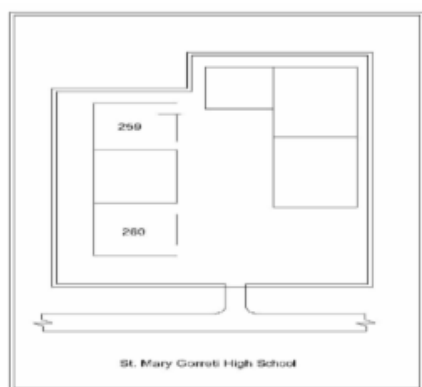

নির্বাচক নিবন্ধন আধিকারিকের স্বাক্ষর

Nazri Naksha

Google Map View

Polling Station Building Front View

Polling Station Front View

Cad View

Key MAP View

1 নাম : কিরন দেবী স্বামীর নাম: সঞ্জয় প্রসাদ বাড়ির নং : n0339 বয়স : 43 লিঙ্গ : মহিলা	ZQP1765742 ফটো উপলব্ধ	2 নাম : সরস্বতী দেবী স্বামীর নাম: রাজু পাশোয়ান বাড়ির নং : n0002 বয়স : 55 লিঙ্গ : মহিলা	JNK4108411 ফটো উপলব্ধ	3 নাম : নীলম কুমার স্বামীর নাম: রাজেশ কেশরী বাড়ির নং : n0400 বয়স : 35 লিঙ্গ : মহিলা	ZQP1856103 ফটো উপলব্ধ
4 নাম : ওমপ্রকাশ পাসোয়ান মায়ের নাম: সরস্বতী দেবী বাড়ির নং : n0002 বয়স : 32 লিঙ্গ : পুরুষ	ZQP1630581 ফটো উপলব্ধ	5 নাম : রুমা দাস স্বামীর নাম: শান্তিময় দাস বাড়ির নং : n0009 বয়স : 41 লিঙ্গ : মহিলা	JNK4666343 ফটো উপলব্ধ	6 নাম : সীমা জয়সোয়াল স্বামীর নাম: বিজয় জয়সোয়াল বাড়ির নং : n0044 বয়স : 40 লিঙ্গ : মহিলা	ZQP1229772 ফটো উপলব্ধ
7 নাম : বিজয় কুমার জয়সোয়াল পিতার নাম: ছোট্ট লাল বাড়ির নং : n0014 বয়স : 52 লিঙ্গ : পুরুষ	WB/38/263/846491 ফটো উপলব্ধ	8 নাম : জুগো দেবী স্বামীর নাম: সন্তোষ হরিজন বাড়ির নং : n0004 বয়স : 65 লিঙ্গ : মহিলা	ZQP1390681 ফটো উপলব্ধ	9 নাম : কুন্তী দেবী স্বামীর নাম: বিজয় শঙ্কর গুপ্তা বাড়ির নং : n0445 বয়স : 50 লিঙ্গ : মহিলা	ZQP2306470 ফটো উপলব্ধ
10 নাম : মান্তি দেবী স্বামীর নাম: তারকেশ্বর প্রসাদ বাড়ির নং : n0421 বয়স : 47 লিঙ্গ : মহিলা	JNK3575727 ফটো উপলব্ধ	11 নাম : ধর্মশীলা দেবী স্বামীর নাম: রাজু কেশরী বাড়ির নং : n0009 বয়স : 43 লিঙ্গ : মহিলা	ZQP1765734 ফটো উপলব্ধ	12 নাম : অনন্ড পিতার নাম: ব্রীজ কুমার শ্রীভাস্তভ বাড়ির নং : এন000 বয়স : 26 লিঙ্গ : মহিলা	ZQP2442820 ফটো উপলব্ধ
13 নাম : রাজু শাউ মায়ের নাম: অনীতা দেবী বাড়ির নং : এন0185 বয়স : 27 লিঙ্গ : পুরুষ	ZQP2687143 ফটো উপলব্ধ	14 নাম : রাহুল সাউ পিতার নাম: রাজেশ সাউ বাড়ির নং : এন0185 বয়স : 23 লিঙ্গ : পুরুষ	ZQP2667962 ফটো উপলব্ধ	15 নাম : শিবরতন কুমার পিতার নাম: অম্বিকা সিং বাড়ির নং : এন0185 বয়স : 43 লিঙ্গ : পুরুষ	DVM2284966 ফটো উপলব্ধ
16 নাম : সুন্দরী কুমারী পিতার নাম: পিয়ারী লাল বাড়ির নং : এন0004 বয়স : 37 লিঙ্গ : মহিলা	ZQP0917179 ফটো উপলব্ধ	17 নাম : পায়েল সাহ মায়ের নাম: অনিতা দেবী বাড়ির নং : এন0185 বয়স : 23 লিঙ্গ : মহিলা	ZQP2664381 ফটো উপলব্ধ	18 নাম : অর্পিতা বর্মন স্বামীর নাম: চঞ্চল বর্মন বাড়ির নং : এন0421 বয়স : 27 লিঙ্গ : মহিলা	WEP2326064 ফটো উপলব্ধ
19 নাম : পুনম জয়সোয়াল গৌর স্বামীর নাম: জিতেন্দ্র গৌর বাড়ির নং : n0014 বয়স : 53 লিঙ্গ : মহিলা	JNK4250601 ফটো উপলব্ধ	20 নাম : ভীম চন্দ্র কুণ্ড পিতার নাম: আশুতোষ কুণ্ড বাড়ির নং : n0036 বয়স : 76 লিঙ্গ : পুরুষ	WB/38/263/855481 ফটো উপলব্ধ	21 নাম : কাঞ্চন কুণ্ড পিতার নাম: ভীম কুণ্ড বাড়ির নং : n0038 বয়স : 54 লিঙ্গ : পুরুষ	WB/38/263/835372 ফটো উপলব্ধ
22 নাম : রাজকুমার কুণ্ড পিতার নাম: ভীমচন্দ্র কুণ্ড বাড়ির নং : n0037 বয়স : 57 লিঙ্গ : পুরুষ	ZQP0965087 ফটো উপলব্ধ	23 নাম : শিউলী কুণ্ড স্বামীর নাম: জগন্নাথ কুণ্ড বাড়ির নং : n0397 বয়স : 46 লিঙ্গ : মহিলা	JNK4104956 ফটো উপলব্ধ	24 নাম : জগন্নাথ কুণ্ড পিতার নাম: ভীম কুণ্ড বাড়ির নং : n0395 বয়স : 55 লিঙ্গ : পুরুষ	WB/38/263/855440 ফটো উপলব্ধ
25 নাম : নয়না কুণ্ড স্বামীর নাম: কাঞ্চন কুণ্ড বাড়ির নং : n0437 বয়স : 39 লিঙ্গ : মহিলা	ZQP0965194 ফটো উপলব্ধ	26 নাম : উষা কুণ্ড স্বামীর নাম: ভীম কুণ্ড বাড়ির নং : n0436 বয়স : 71 লিঙ্গ : মহিলা	ZQP1390392 ফটো উপলব্ধ	27 নাম : প্রিন্স কুমার মায়ের নাম: রানী দেব বাড়ির নং : এন0119 বয়স : 23 লিঙ্গ : পুরুষ	ZQP2697001 ফটো উপলব্ধ
28 নাম : নেহা কুমারী পিতার নাম: মল্লু সিং বাড়ির নং : n0243 বয়স : 24 লিঙ্গ : মহিলা	ZQP2555621 ফটো উপলব্ধ	29 নাম : নিশা কুমারী ঠাকুর পিতার নাম: রাজেন্দ্র ঠাকুর বাড়ির নং : n0253 বয়স : 25 লিঙ্গ : মহিলা	ZQP2553964 ফটো উপলব্ধ	30 নাম : তিয়াশা নন্দী স্বামীর নাম: সোমনাথ নন্দী বাড়ির নং : এন0000 বয়স : 27 লিঙ্গ : মহিলা	ZSG2135333 ফটো উপলব্ধ