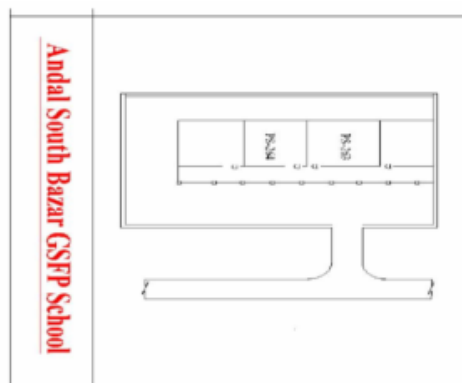

নির্বাচক নিবন্ধন আধিকারিকের স্বাক্ষর

Nazri Naksha

Google Map View

Polling Station Building Front View

Polling Station Front View

Cad View

Key MAP View

1 নাম : অঞ্জলি দেবী স্বামীর নাম : প্রমোদ রাম বাড়ির নং : n0156 বয়স : 47 লিঙ্গ : মহিলা	ZQP1768035	ফটো উপলব্ধ	2 নাম : সুনীতা দেবী স্বামীর নাম : পান্না হরি বাড়ির নং : n0153 বয়স : 52 লিঙ্গ : মহিলা	ZQP1768001	ফটো উপলব্ধ	3 নাম : চন্দনা দেবী স্বামীর নাম : রামপ্রবেশ বাড়ির নং : n0190 বয়স : 54 লিঙ্গ : মহিলা	DHW3055191	ফটো উপলব্ধ
4 নাম : প্রমোদ সিং পিতার নাম : বিরজ সিং বাড়ির নং : এন0024 বয়স : 47 লিঙ্গ : পুরুষ	JNK4099982	ফটো উপলব্ধ	5 নাম : রামপ্রবেশ পিতার নাম : বচ্চু ভগত বাড়ির নং : n0189 বয়স : 74 লিঙ্গ : পুরুষ	DHW3055183	ফটো উপলব্ধ	6 নাম : প্রীতি দেবী স্বামীর নাম : চিত্ত ঠাকুর বাড়ির নং : n0193 বয়স : 43 লিঙ্গ : মহিলা	ZQP1632470	ফটো উপলব্ধ
7 নাম : প্রেমলতা কুমারী স্বামীর নাম : রঞ্জিত সাউ বাড়ির নং : n0036 বয়স : 50 লিঙ্গ : মহিলা	JNK2044642	ফটো উপলব্ধ	8 নাম : বেবী সাউ স্বামীর নাম : সুনীল কুমার সাউ বাড়ির নং : n0036 বয়স : 44 লিঙ্গ : মহিলা	ZQP0989095	ফটো উপলব্ধ	9 নাম : সুনীল কুমার সাউ পিতার নাম : বালেশ্বর সাউ বাড়ির নং : n0036 বয়স : 47 লিঙ্গ : পুরুষ	JNK2109478	ফটো উপলব্ধ
10 নাম : পূর্ণিমা সাউ স্বামীর নাম : সঞ্জয় সাউ বাড়ির নং : n0036 বয়স : 41 লিঙ্গ : মহিলা	JNK4116125	ফটো উপলব্ধ	11 নাম : সঞ্জয় সাউ পিতার নাম : বালেশ্বর সাউ বাড়ির নং : n0036 বয়স : 50 লিঙ্গ : পুরুষ	WB/38/263/870099	ফটো উপলব্ধ	12 নাম : বীনা দেবী স্বামীর নাম : বালেশ্বর সাউ বাড়ির নং : n0036 বয়স : 80 লিঙ্গ : মহিলা	WB/38/263/870168	ফটো উপলব্ধ
13 নাম : নন্দা দেবী স্বামীর নাম : বেঞ্জনাথ শর্মা বাড়ির নং : n0100 বয়স : 63 লিঙ্গ : মহিলা	JNK4762589	ফটো উপলব্ধ	14 নাম : কৃষ্ণা মুখার্জী স্বামীর নাম : রবীন মুখার্জী বাড়ির নং : 0000 বয়স : 60 লিঙ্গ : মহিলা	ZQP2924371	ফটো উপলব্ধ	15 নাম : রাজ কুমার পিতার নাম : চিরঞ্জী লাল বাড়ির নং : n0052 বয়স : 36 লিঙ্গ : পুরুষ	JNK2044956	ফটো উপলব্ধ
16 নাম : অভিষেক কুমার সাউ পিতার নাম : রণজীত সাউ বাড়ির নং : n0036 বয়স : 24 লিঙ্গ : পুরুষ	ZQP2562130	ফটো উপলব্ধ	17 নাম : রণজিৎ সাউ পিতার নাম : বালেশ্বর সাউ বাড়ির নং : n0036 বয়স : 53 লিঙ্গ : পুরুষ	JNK1171644	ফটো উপলব্ধ	18 নাম : পূজা শর্মা স্বামীর নাম : সঞ্জীব শর্মা বাড়ির নং : এন0256 বয়স : 25 লিঙ্গ : মহিলা	ZQP2691897	ফটো উপলব্ধ
19 নাম : পূজা দেবী স্বামীর নাম : কানাইয়া সাউ বাড়ির নং : এন0256 বয়স : 29 লিঙ্গ : মহিলা	ZQP2695476	ফটো উপলব্ধ	20 নাম : কাজি দেবী স্বামীর নাম : রমেশ রাওয়ানী বাড়ির নং : n0159 বয়স : 36 লিঙ্গ : মহিলা	ZQP1768142	ফটো উপলব্ধ	21 নাম : আদিতা কুমার সাউ পিতার নাম : রঞ্জিত সাউ বাড়ির নং : এন0036 বয়স : 22 লিঙ্গ : পুরুষ	ZQP2744027	ফটো উপলব্ধ
22 নাম : তিষ্ণু ঠাকুর পিতার নাম : সুবোধ ঠাকুর বাড়ির নং : এন0096 বয়স : 36 লিঙ্গ : পুরুষ	ZQP1095348	ফটো উপলব্ধ	23 নাম : আরতি কুমারী রাম পিতার নাম : রামপ্রসাদ রাম বাড়ির নং : এন0036 বয়স : 27 লিঙ্গ : মহিলা	NAZ1716380	ফটো উপলব্ধ	24 নাম : সুরেন্দ্র প্রসাদ পিতার নাম : রাম দত্ত বাড়ির নং : এন0096 বয়স : 60 লিঙ্গ : পুরুষ	JNK4244778	ফটো উপলব্ধ
25 নাম : অরুণাদেবী স্বামীর নাম : কৃষ্ণদেও ভার্ম বাড়ির নং : এন0254 বয়স : 70 লিঙ্গ : মহিলা	WB/38/263/846388	ফটো উপলব্ধ	26 নাম : শিল্পা ঘাটি মুদি স্বামীর নাম : শান্তনু মুদি বাড়ির নং : এন0096 বয়স : 28 লিঙ্গ : মহিলা	NSX1677855	ফটো উপলব্ধ	27 নাম : সৌরভ কুমার পিতার নাম : অমর পাশাওয়ান বাড়ির নং : এন0463 বয়স : 23 লিঙ্গ : পুরুষ	ZQP2657724	ফটো উপলব্ধ
28 নাম : কিরণ কুমারী স্বামীর নাম : দীপক কুমার রাম বাড়ির নং : এন0252 বয়স : 20 লিঙ্গ : মহিলা	ZQP2698447	ফটো উপলব্ধ	29 নাম : অর্চনা কুমারী স্বামীর নাম : জিতেন্দ্র কুমার সাউ বাড়ির নং : এন00 বয়স : 32 লিঙ্গ : মহিলা	ZQP2440774	ফটো উপলব্ধ	30 নাম : রীনা কুমারী পিতার নাম : রামকৃষ্ণ প্রসাদ বাড়ির নং : এন0166 বয়স : 38 লিঙ্গ : মহিলা	JNK4668091	ফটো উপলব্ধ