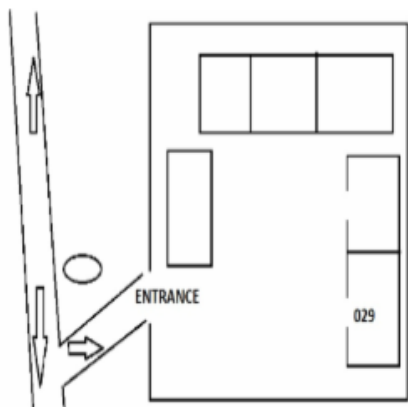

নির্বাচক নিবন্ধন আধিকারিকের স্বাক্ষর

Nazri Naksha

Google Map View

Polling Station Building Front View

Polling Station Front View

Cad View

Key MAP View

1 নাম : রেশমা খাতুন পিতার নাম: মহারাম হুসেন মাঃ বাড়ির নং : 66 বয়স : 26 লিঙ্গ : মহিলা	ZQP2409621 ফটো উপলব্ধ	2 নাম : বুলু গঁরাই স্বামীর নাম: আনন্দ গঁরাই বাড়ির নং : n0001 বয়স : 51 লিঙ্গ : মহিলা	WB/38/261/306440 ফটো উপলব্ধ	3 নাম : সজল গঁরাই পিতার নাম: আনন্দ গঁরাই বাড়ির নং : n0001 বয়স : 34 লিঙ্গ : পুরুষ	ZQP1799246 ফটো উপলব্ধ
4 নাম : লালচাঁদ ঘোষ পিতার নাম: সাধন ঘোষ বাড়ির নং : n0018 বয়স : 35 লিঙ্গ : পুরুষ	ZQP1799220 ফটো উপলব্ধ	5 নাম : শিল্পী চক্রবর্তী পিতার নাম: রঞ্জন চক্রবর্তী বাড়ির নং : এন০০০৬৪ বয়স : 25 লিঙ্গ : মহিলা	ZQP2462265 ফটো উপলব্ধ	6 নাম : জুহি ঠাকুর স্বামীর নাম: সঞ্জীত ঠাকুর বাড়ির নং : n0207 বয়স : 29 লিঙ্গ : মহিলা	ZQP1799261 ফটো উপলব্ধ
7 নাম : সুদামাদেবী তাঁতি স্বামীর নাম: ডোমন তাঁতি বাড়ির নং : n0014 বয়স : 61 লিঙ্গ : মহিলা	WB/38/261/357272 ফটো উপলব্ধ	8 নাম : সিন্দু তাঁতি পিতার নাম: ডোমন তাঁতি বাড়ির নং : n0014 বয়স : 37 লিঙ্গ : পুরুষ	ZQP1131432 ফটো উপলব্ধ	9 নাম : রাধা কুমারী রাজভর অন্যান্য: ফুল কুমারী দেবী রাজভর বাড়ির নং : n0014 বয়স : 26 লিঙ্গ : মহিলা	ZQP2586543 ফটো উপলব্ধ
10 নাম : বিশাল তাঁতি পিতার নাম: ডোমন তাঁতি বাড়ির নং : এন0164 বয়স : 24 লিঙ্গ : পুরুষ	ZQP2638997 ফটো উপলব্ধ	11 নাম : অবিনাশ তেওয়ারী পিতার নাম: অনিলনারায়ন তেওয়ারী বাড়ির নং : এন003 বয়স : 53 লিঙ্গ : পুরুষ	MCB2830529 ফটো উপলব্ধ	12 নাম : রাজেশ তেওয়ারী পিতার নাম: কাশীনাথ তেওয়ারী বাড়ির নং : n0015 বয়স : 53 লিঙ্গ : পুরুষ	WB/38/261/357028 ফটো উপলব্ধ
13 নাম : সন্তোষ তেওয়ারী পিতার নাম: কাশীনাথ তেওয়ারী বাড়ির নং : n0015 বয়স : 49 লিঙ্গ : পুরুষ	MCB1301050 ফটো উপলব্ধ	14 নাম : বৈদ্যনাথ তেওয়ারী পিতার নাম: কাশীনাথ তেওয়ারী বাড়ির নং : n0015 বয়স : 41 লিঙ্গ : পুরুষ	MCB2774149 ফটো উপলব্ধ	15 নাম : জগদীশ তিওয়ারী পিতার নাম: কাশীনাথ তিওয়ারী বাড়ির নং : n0015 বয়স : 37 লিঙ্গ : পুরুষ	ZQP0086033 ফটো উপলব্ধ
16 নাম : করণ ভূঁইয়া পিতার নাম: নরসিং ভূঁইয়া বাড়ির নং : n0015 বয়স : 24 লিঙ্গ : পুরুষ	ZQP2586733 ফটো উপলব্ধ	17 নাম : বিমলাদেবী তেওয়ারী স্বামীর নাম: কাশীনাথ তেওয়ারী বাড়ির নং : 13 বা বয়স : 65 লিঙ্গ : মহিলা	ZQP2574390 ফটো উপলব্ধ	18 নাম : আরতি রজক পিতার নাম: সহদেব রজক বাড়ির নং : এন0015 বয়স : 23 লিঙ্গ : মহিলা	ZQP2639797 ফটো উপলব্ধ
19 নাম : কুমারী মেহা তিওয়ারি পিতার নাম: রাজেশ তিওয়ারি বাড়ির নং : এন0015 বয়স : 21 লিঙ্গ : মহিলা	ZQP2875243 ফটো উপলব্ধ	20 নাম : উত্তম দাস পিতার নাম: রবি দাস বাড়ির নং : n0016 বয়স : 56 লিঙ্গ : পুরুষ	WB/38/261/357366 ফটো উপলব্ধ	21 নাম : চন্দন দাস পিতার নাম: উত্তম দাস বাড়ির নং : n0016 বয়স : 34 লিঙ্গ : পুরুষ	ZQP1532951 ফটো উপলব্ধ
22 নাম : কৃষ্ণা দাস পিতার নাম: উত্তম দাস বাড়ির নং : n0016 বয়স : 33 লিঙ্গ : পুরুষ	ZQP1253947 ফটো উপলব্ধ	23 নাম : সৌতম দাস পিতার নাম: রবি দাস বাড়ির নং : n0016 বয়স : 37 লিঙ্গ : পুরুষ	ZQP1131457 ফটো উপলব্ধ	24 নাম : সীমা দাস স্বামীর নাম: বিজয় দাস বাড়ির নং : n0016 বয়স : 42 লিঙ্গ : মহিলা	ZQP1253954 ফটো উপলব্ধ
25 নাম : মঞ্জল দাস পিতার নাম: বিজয় দাস বাড়ির নং : এন0016 বয়স : 24 লিঙ্গ : পুরুষ	ZQP2800639 ফটো উপলব্ধ	26 নাম : গুড়িয়া দাস স্বামীর নাম: সৌতম দাস বাড়ির নং : n0016 বয়স : 35 লিঙ্গ : মহিলা	ZQP1422500 ফটো উপলব্ধ	27 নাম : শৈল কুমারী দেবী স্বামীর নাম: হরিকিষণ সিং বাড়ির নং : n0011 বয়স : 74 লিঙ্গ : মহিলা	MCB2664282 ফটো উপলব্ধ
28 নাম : শিব শঙ্কর সিং পিতার নাম: সঞ্জয় কুমার সিং বাড়ির নং : n0011 বয়স : 27 লিঙ্গ : পুরুষ	ZQP2271427 ফটো উপলব্ধ	29 নাম : মহাবীর প্রসাদ সিং পিতার নাম: সঞ্জয় কুমার সিং বাড়ির নং : n0011 বয়স : 29 লিঙ্গ : পুরুষ	ZQP1799204 ফটো উপলব্ধ	30 নাম : সঞ্জয়কুমার সিং পিতার নাম: দেবানন্দ সিং বাড়ির নং : n0011 বয়স : 53 লিঙ্গ : পুরুষ	WB/38/261/357022 ফটো উপলব্ধ