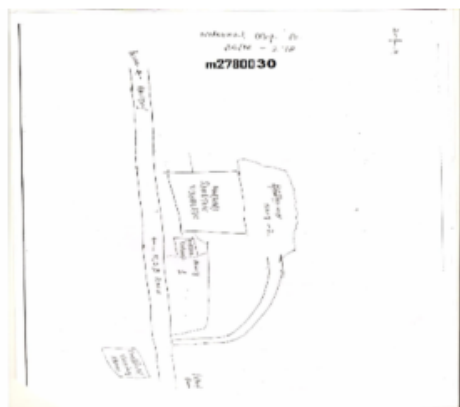

Nazri Naksha