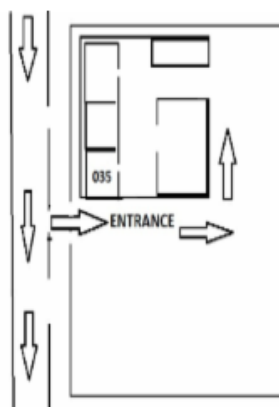

নির্বাচক নিবন্ধন আধিকারিকের স্বাক্ষর

Nazri Naksha

Google Map View

Polling Station Building Front View

Polling Station Front View

Cad View

Key MAP View

#2 1 নাম : সঞ্জয় দে পিতার নাম : সুধীর দে বাড়ির নং : n0086 বয়স : 45 লিঙ্গ : পুরুষ	MCB1332592 ফটো উপলব্ধ	2 নাম : সোমা দে স্বামীর নাম : সঞ্জয় দে বাড়ির নং : n0086 বয়স : 41 লিঙ্গ : মহিলা	ZQP1535087 ফটো উপলব্ধ	3 নাম : সুমিত কুমার দাস পিতার নাম : ওমপ্রকাশ লাল বাড়ির নং : n0086 বয়স : 30 লিঙ্গ : পুরুষ	ZQP1667492 ফটো উপলব্ধ
4 নাম : শম্পা ভট্টাচার্য্য পিতার নাম : ভবতোষ মুখার্জী বাড়ির নং : 009 বয়স : 45 লিঙ্গ : মহিলা	ZQP1667872 ফটো উপলব্ধ	5 নাম : ওমপ্রকাশ লাল পিতার নাম : রামলাল দাস বাড়ির নং : n0086 বয়স : 65 লিঙ্গ : পুরুষ	MCB2699601 ফটো উপলব্ধ	6 নাম : রোহন কুমার পিতার নাম : রাকেশ কুমার পাসওয়ান বাড়ির নং : 51 বয়স : 21 লিঙ্গ : পুরুষ	ZQP2850071 ফটো উপলব্ধ
7 নাম : অমিত আখুলী পিতার নাম : নারায়ন আখুলী বাড়ির নং : n0160 বয়স : 25 লিঙ্গ : পুরুষ	ZQP2588663 ফটো উপলব্ধ	8 নাম : নারায়ন আখুলি পিতার নাম : বংশী আখুলি বাড়ির নং : n0160 বয়স : 47 লিঙ্গ : পুরুষ	MCB2401933 ফটো উপলব্ধ	9 নাম : সুমিত আখুলি পিতার নাম : নারায়ন আখুলি বাড়ির নং : n0160 বয়স : 27 লিঙ্গ : পুরুষ	ZQP2388353 ফটো উপলব্ধ
10 নাম : মিঠু পাল পিতার নাম : মুতুঞ্জয় পাল বাড়ির নং : n0081 বয়স : 42 লিঙ্গ : মহিলা	MCB2396836 ফটো উপলব্ধ	11 নাম : অরুণ কুন্ডু পিতার নাম : শিবরাম কুন্ডু বাড়ির নং : n0081 বয়স : 78 লিঙ্গ : পুরুষ	WB/38/261/468589 ফটো উপলব্ধ	12 নাম : মাদুরী কুন্ডু স্বামীর নাম : অরুণ কুন্ডু বাড়ির নং : n0081 বয়স : 72 লিঙ্গ : মহিলা	MCB1399963 ফটো উপলব্ধ
13 নাম : কবিতা কুন্ডু পিতার নাম : অরুণ কুন্ডু বাড়ির নং : n0081 বয়স : 53 লিঙ্গ : মহিলা	MCB2396828 ফটো উপলব্ধ	14 নাম : সঞ্জয় কুন্ডু পিতার নাম : অরুণ কুন্ডু বাড়ির নং : n0081 বয়স : 51 লিঙ্গ : পুরুষ	MCB1399633 ফটো উপলব্ধ	15 নাম : অজয় কুন্ডু পিতার নাম : অরুণ কুন্ডু বাড়ির নং : n0081 বয়স : 40 লিঙ্গ : পুরুষ	MCB2401743 ফটো উপলব্ধ
16 নাম : শ্রাবনী কুন্ডু পিতার নাম : অজয় কুন্ডু বাড়ির নং : n0081 বয়স : 35 লিঙ্গ : মহিলা	ZQP1861657 ফটো উপলব্ধ	17 নাম : রীতা কুণ্ডু স্বামীর নাম : সঞ্জয় কুণ্ডু বাড়ির নং : n0081 বয়স : 47 লিঙ্গ : মহিলা	ZQP1133891 ফটো উপলব্ধ	18 নাম : শিবানী কর স্বামীর নাম : অমিতাব কর বাড়ির নং : n0007 বয়স : 63 লিঙ্গ : মহিলা	ZQP1886142 ফটো উপলব্ধ
19 নাম : শৌনক কর পিতার নাম : অমিতাব কর বাড়ির নং : n0007 বয়স : 35 লিঙ্গ : পুরুষ	ZQP1886159 ফটো উপলব্ধ	20 নাম : অমিতাব কর পিতার নাম : বসন্তা কুমার কর বাড়ির নং : n0007 বয়স : 68 লিঙ্গ : পুরুষ	MCB1332261 ফটো উপলব্ধ	21 নাম : অমিয় কর্মকার পিতার নাম : রবিলোচন কর্মকার বাড়ির নং : n0119 বয়স : 57 লিঙ্গ : পুরুষ	MCB2698801 ফটো উপলব্ধ
22 নাম : চন্দ্রা কর্মকার পিতার নাম : বাপি কর্মকার বাড়ির নং : n0092 বয়স : 24 লিঙ্গ : মহিলা	ZQP2588606 ফটো উপলব্ধ	23 নাম : ঋত্বিক কর্মকার পিতার নাম : লোহিত বরন কর্মকার বাড়ির নং : n0119 বয়স : 28 লিঙ্গ : পুরুষ	ZQP1886217 ফটো উপলব্ধ	24 নাম : সুরজিৎ কর্মকার পিতার নাম : বাপি কর্মকার বাড়ির নং : n0596 বয়স : 28 লিঙ্গ : পুরুষ	ZQP2274181 ফটো উপলব্ধ
25 নাম : লোহিতবরন কর্মকার পিতার নাম : রবিলোচন কর্মকার বাড়ির নং : n0119 বয়স : 72 লিঙ্গ : পুরুষ	MCB2698793 ফটো উপলব্ধ	26 নাম : অজয় কর্মকার পিতার নাম : রবিলোচন কর্মকার বাড়ির নং : n0119 বয়স : 51 লিঙ্গ : পুরুষ	MCB2698819 ফটো উপলব্ধ	27 নাম : অনিতা কর্মকার স্বামীর নাম : অজয় কর্মকার বাড়ির নং : n0119 বয়স : 39 লিঙ্গ : মহিলা	ZQP0099366 ফটো উপলব্ধ
28 নাম : প্রশান্ত কর্মকার পিতার নাম : রবিলোচন কর্মকার বাড়ির নং : n0119 বয়স : 51 লিঙ্গ : পুরুষ	MCB2698827 ফটো উপলব্ধ	29 নাম : রবীন্দ্রনাথ কর্মকার মায়ের নাম : তুলসী কর্মকার বাড়ির নং : n0119 বয়স : 71 লিঙ্গ : পুরুষ	MCB2698835 ফটো উপলব্ধ	30 নাম : কাজল কর্মকার স্বামীর নাম : রবীন্দ্রনাথ কর্মকার বাড়ির নং : n0119 বয়স : 63 লিঙ্গ : মহিলা	MCB2698843 ফটো উপলব্ধ