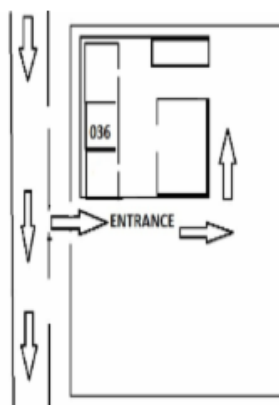

নির্বাচক নিবন্ধন আধিকারিকের স্বাক্ষর

Nazri Naksha

Google Map View

Polling Station Building Front View

Polling Station Front View

Cad View

Key MAP View

1 নাম : সাবিত্রি দেবী স্বামীর নাম: গোপাল প্রসাদ বাড়ির নং : n0229 বয়স : 50 লিঙ্গ : মহিলা	MCB2783041 ফটো উপলব্ধ	2 নাম : রাজপ্রসাদ চক্র পিতার নাম: গোপাল প্রসাদ চক্র বাড়ির নং : 229 বয়স : 35 লিঙ্গ : পুরুষ	ZQP1667575 ফটো উপলব্ধ	3 নাম : তিনু দেবী স্বামীর নাম: বিশ্বনাথ প্রসাদ বাড়ির নং : n0109 বয়স : 66 লিঙ্গ : মহিলা	MCB2700961 ফটো উপলব্ধ
4 নাম : মুরলী ধর প্রসাদ পিতার নাম: বিসনদেব প্রসাদ বাড়ির নং : n0109 বয়স : 47 লিঙ্গ : পুরুষ	ZQP1534551 ফটো উপলব্ধ	5 নাম : নেহা প্রসাদ স্বামীর নাম: মুরলিধর প্রসাদ বাড়ির নং : n0109 বয়স : 33 লিঙ্গ : মহিলা	ZQP1801000 ফটো উপলব্ধ	6 নাম : দেবকী কুমারী পিতার নাম: বংশরাজ প্রসাদ বাড়ির নং : n0218 বয়স : 56 লিঙ্গ : মহিলা	ZQP1774884 ফটো উপলব্ধ
7 নাম : চাঁদনী কুমারী পিতার নাম: বলরাম প্রসাদ বাড়ির নং : n0335 বয়স : 37 লিঙ্গ : মহিলা	ZQP1133636 ফটো উপলব্ধ	8 নাম : অনিতা যাদব স্বামীর নাম: কিঞ্চন লাল যাদব বাড়ির নং : এন০২১৮ বয়স : 35 লিঙ্গ : মহিলা	ZQP2410629 ফটো উপলব্ধ	9 নাম : সঞ্জয় কুমার পিতার নাম: বংশরাজ প্রসাদ বাড়ির নং : n0216 বয়স : 56 লিঙ্গ : পুরুষ	WB/38/261/516228 ফটো উপলব্ধ
10 নাম : রঞ্জিত কুমার পিতার নাম: তুলসী বার্নওয়াল বাড়ির নং : 102 বয়স : 36 লিঙ্গ : পুরুষ	ZQP2749471 ফটো উপলব্ধ	11 নাম : রঞ্জিত কুমার পিতার নাম: দুয়ারিকা মন্ডল বাড়ির নং : n0123 বয়স : 43 লিঙ্গ : পুরুষ	ZQP2588770 ফটো উপলব্ধ	12 নাম : বিকাশ কুমার সিং পিতার নাম: টুনটুন সিং বাড়ির নং : এন0015 বয়স : 23 লিঙ্গ : পুরুষ	ZQP2638096 ফটো উপলব্ধ
13 নাম : নিধি বার্নওয়াল পিতার নাম: বিশু প্রসাদ বার্নওয়াল বাড়ির নং : এন0015 বয়স : 26 লিঙ্গ : মহিলা	ZQP2638351 ফটো উপলব্ধ	14 নাম : রোহিত বর্মন পিতার নাম: জীতেন্দ্র বর্মন বাড়ির নং : n0015 বয়স : 27 লিঙ্গ : পুরুষ	ZQP2273969 ফটো উপলব্ধ	15 নাম : বিবি কুমারী স্বামীর নাম: প্রমোদ মাহাতো বাড়ির নং : এন0015 বয়স : 33 লিঙ্গ : মহিলা	ZQP2637817 ফটো উপলব্ধ
16 নাম : রোশন বর্মন পিতার নাম: সনাতন বর্মন বাড়ির নং : এন০২৪৫ বয়স : 25 লিঙ্গ : পুরুষ	ZQP2410538 ফটো উপলব্ধ	17 নাম : মালতি কর্মকার পিতার নাম: মানিক কর্মকার বাড়ির নং : n0230 বয়স : 49 লিঙ্গ : মহিলা	MCB2783058 ফটো উপলব্ধ	18 নাম : উমা কর্মকার স্বামীর নাম: মানিক কর্মকার বাড়ির নং : n0245 বয়স : 61 লিঙ্গ : মহিলা	MCB2783108 ফটো উপলব্ধ
19 নাম : শঙ্কর কর্মকার মায়ের নাম: উমা কর্মকার বাড়ির নং : n0245 বয়স : 31 লিঙ্গ : পুরুষ	ZQP1534478 ফটো উপলব্ধ	20 নাম : রবি কর্মকার মায়ের নাম: মালতি কর্মকার বাড়ির নং : 108 বয়স : 25 লিঙ্গ : পুরুষ	ZQP2749497 ফটো উপলব্ধ	21 নাম : রাজ কর্মকার পিতার নাম: শঙ্কর কর্মকার বাড়ির নং : 102 বয়স : 22 লিঙ্গ : পুরুষ	ZQP2749505 ফটো উপলব্ধ
22 নাম : ভরত কেশরী পিতার নাম: বৈজনাথ কেশরী বাড়ির নং : n0117 বয়স : 49 লিঙ্গ : পুরুষ	MCB2542694 ফটো উপলব্ধ	23 নাম : সিমা কেশরী স্বামীর নাম: মহান কেশরী বাড়ির নং : n0117 বয়স : 43 লিঙ্গ : মহিলা	ZQP2274124 ফটো উপলব্ধ	24 নাম : বেবী কেশরী স্বামীর নাম: গুড্ডু কুমার কেশরী বাড়ির নং : n0115 বয়স : 37 লিঙ্গ : মহিলা	ZQP1886399 ফটো উপলব্ধ
25 নাম : বাস্টি দেবী কেশরী স্বামীর নাম: দীপু কেশরী বাড়ির নং : n0115 বয়স : 40 লিঙ্গ : মহিলা	MCB2782191 ফটো উপলব্ধ	26 নাম : গুড্ডু কুমার কেশরী পিতার নাম: শঙ্কর কেশরী বাড়ির নং : n0115 বয়স : 40 লিঙ্গ : পুরুষ	MCB2542389 ফটো উপলব্ধ	27 নাম : লালবচন কেশরী পিতার নাম: বৈজনাথ কেশরী বাড়ির নং : n0117 বয়স : 58 লিঙ্গ : পুরুষ	ZQP0099424 ফটো উপলব্ধ
28 নাম : অমিতা কেশরী স্বামীর নাম: লালবচন কেশরী বাড়ির নং : n0117 বয়স : 55 লিঙ্গ : মহিলা	MCB2397073 ফটো উপলব্ধ	29 নাম : রাহুল কেশরী পিতার নাম: লালবচন কেশরী বাড়ির নং : n0117 বয়স : 30 লিঙ্গ : পুরুষ	ZQP1667484 ফটো উপলব্ধ	30 নাম : মোহন কেশরী পিতার নাম: বৈজনাথ কেশরী বাড়ির নং : n0117 বয়স : 52 লিঙ্গ : পুরুষ	ZQP0099432 ফটো উপলব্ধ