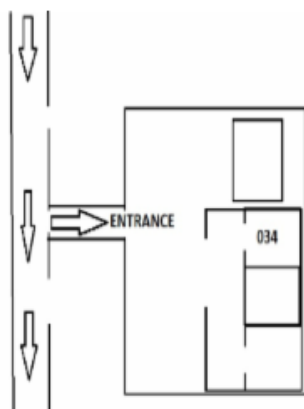

নির্বাচক নিবন্ধন আধিকারিকের স্বাক্ষর

Nazri Naksha

Google Map View

Polling Station Building Front View

Polling Station Front View

Cad View

Key MAP View

1	MCB2845121	নাম : সৌরেন্দ্র নাথ দত্ত পিতার নাম : জীতেন্দ্র নাথ দত্ত বাড়ির নং : n0166 বয়স : 37 লিঙ্গ : পুরুষ	ফটো উপলব্ধ	2	ZQP2472371	নাম : দিনেশ অধিকারী অন্যান্য : চন্দনা অধিকারী বাড়ির নং : এন০৬৩০ বয়স : 44 লিঙ্গ : পুরুষ	ফটো উপলব্ধ	3	ZQP2470318	নাম : সঞ্জনা ধর পিতার নাম : সঞ্জীব কুমার ধর বাড়ির নং : এন০৬৩০ বয়স : 26 লিঙ্গ : মহিলা	ফটো উপলব্ধ
4	GDV3106150	নাম : দিপা অধিকারী স্বামীর নাম : দীনেশ অধিকারী বাড়ির নং : এন০৬৫০ বয়স : 38 লিঙ্গ : মহিলা	ফটো উপলব্ধ	5	ZQP1668326	নাম : রুপা কুন্ডু পিতার নাম : মনু কুন্ডু বাড়ির নং : n0030 বয়স : 30 লিঙ্গ : মহিলা	ফটো উপলব্ধ	6	ZQP2369841	নাম : সোমা কুন্ডু পিতার নাম : মনু কুন্ডু বাড়ির নং : n0030 বয়স : 27 লিঙ্গ : মহিলা	ফটো উপলব্ধ
7	ZQP2769073	নাম : মনু কুন্ডু পিতার নাম : বিভূতিভূষণ কুন্ডু বাড়ির নং : n0030 বয়স : 65 লিঙ্গ : পুরুষ	ফটো উপলব্ধ	8	ZQP2769032	নাম : উষা কুন্ডু পিতার নাম : বিভূতিভূষণ কুন্ডু বাড়ির নং : n0030 বয়স : 69 লিঙ্গ : মহিলা	ফটো উপলব্ধ	9	ZQP1886852	নাম : উমা কর্মকার স্বামীর নাম : শ্যামল কর্মকার বাড়ির নং : n0028 বয়স : 38 লিঙ্গ : মহিলা	ফটো উপলব্ধ
10	ZQP2463149	নাম : পল্লবী রায় দাস স্বামীর নাম : দেবাজ্ঞন দাস বাড়ির নং : এন ০০১৪ বয়স : 30 লিঙ্গ : মহিলা	ফটো উপলব্ধ	11	ZQP2589570	নাম : অভিজিৎ কুমার দেবভূতি পিতার নাম : কাক্ষন কুমার দেবভূতি বাড়ির নং : n0048 বয়স : 24 লিঙ্গ : পুরুষ	ফটো উপলব্ধ	12	WB/38/261/465292	নাম : রমনীমোহন কর্মকার পিতার নাম : নবকুমার কর্মকার বাড়ির নং : n0014 বয়স : 80 লিঙ্গ : পুরুষ	ফটো উপলব্ধ
13	WB/38/261/465144	নাম : পদ্মাবতী কর্মকার স্বামীর নাম : রমনীমোহন কর্মকার বাড়ির নং : n0014 বয়স : 66 লিঙ্গ : মহিলা	ফটো উপলব্ধ	14	WB/38/261/465241	নাম : রাজু কর্মকার পিতার নাম : রমনীমোহন কর্মকার বাড়ির নং : n0014 বয়স : 50 লিঙ্গ : পুরুষ	ফটো উপলব্ধ	15	MCB2845352	নাম : রাজীব কর্মকার পিতার নাম : রমনী মোহন কর্মকার বাড়ির নং : n0014 বয়স : 50 লিঙ্গ : পুরুষ	ফটো উপলব্ধ
16	ZQP1256437	নাম : চিত্র লেখা কর্মকার স্বামীর নাম : রাজীব কর্মকার বাড়ির নং : n0014 বয়স : 41 লিঙ্গ : মহিলা	ফটো উপলব্ধ	17	WB/38/261/465303	নাম : সবিতা কর্মকার স্বামীর নাম : রমেন্দ্রনাথ কর্মকার বাড়ির নং : n0028 বয়স : 68 লিঙ্গ : মহিলা	ফটো উপলব্ধ	18	WB/38/261/465375	নাম : শ্যামল কর্মকার পিতার নাম : রমেন্দ্র কর্মকার বাড়ির নং : n0028 বয়স : 46 লিঙ্গ : পুরুষ	ফটো উপলব্ধ
19	MCB1412139	নাম : লক্ষ্মীনারায়ন কর্মকার পিতার নাম : অমর নাথ কর্মকার বাড়ির নং : n0048 বয়স : 48 লিঙ্গ : পুরুষ	ফটো উপলব্ধ	20	ZQP1535616	নাম : মধুমিতা কর্মকার স্বামীর নাম : লক্ষ্মীনারায়ন কর্মকার বাড়ির নং : n0048 বয়স : 31 লিঙ্গ : মহিলা	ফটো উপলব্ধ	21	ZQP2490233	নাম : সুভদ্রা কর্মকার স্বামীর নাম : অমরনাথ কর্মকার বাড়ির নং : n0050 বয়স : 65 লিঙ্গ : মহিলা	ফটো উপলব্ধ
22	MCB2406601	নাম : নিতাই কর্মকার পিতার নাম : অমরনাথ কর্মকার বাড়ির নং : n0050 বয়স : 41 লিঙ্গ : পুরুষ	ফটো উপলব্ধ	23	MCB2783397	নাম : রঞ্জিতা কর্মকার স্বামীর নাম : রাজু কর্মকার বাড়ির নং : n0159 বয়স : 42 লিঙ্গ : মহিলা	ফটো উপলব্ধ	24	ZQP2589547	নাম : সুদীপ্তা নন্দী পিতার নাম : দেব কুমার নন্দী বাড়ির নং : n0048 বয়স : 39 লিঙ্গ : মহিলা	ফটো উপলব্ধ
25	ZQP2411031	নাম : রিঙ্কু কেওড়া স্বামীর নাম : মনোজ কেওড়া বাড়ির নং : না বয়স : 31 লিঙ্গ : মহিলা	ফটো উপলব্ধ	26	ZQP2411049	নাম : মনোজ কেওড়া পিতার নাম : ভূদেব কেওড়া বাড়ির নং : না বয়স : 34 লিঙ্গ : পুরুষ	ফটো উপলব্ধ	27	WB/38/261/465306	নাম : ব্রিজ মোহন খাটুয়া পিতার নাম : খগেন্দ্রনাথ খাটুয়া বাড়ির নং : n0041 বয়স : 63 লিঙ্গ : পুরুষ	ফটো উপলব্ধ
28	ZQP2579241	নাম : সোমা খাটুয়া স্বামীর নাম : ব্রিজ মোহন খাটুয়া বাড়ির নং : n0041 বয়স : 55 লিঙ্গ : মহিলা	ফটো উপলব্ধ	29	ZQP2274819	নাম : অর্পন খাটুয়া পিতার নাম : ব্রিজ মোহন খাটুয়া বাড়ির নং : n0041 বয়স : 27 লিঙ্গ : পুরুষ	ফটো উপলব্ধ	30	MCB2772689	নাম : সুশান্ত গুই পিতার নাম : হরেকৃষ্ণ গুই বাড়ির নং : n0186 বয়স : 50 লিঙ্গ : পুরুষ	ফটো উপলব্ধ