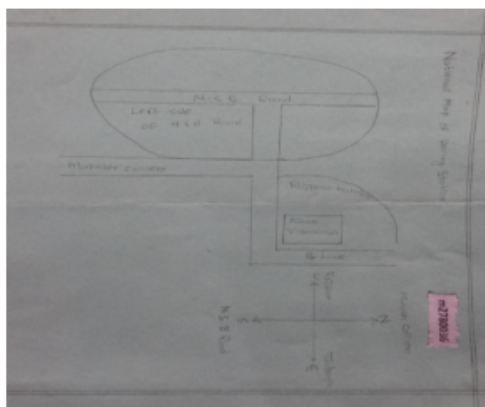

Nazri Naksha