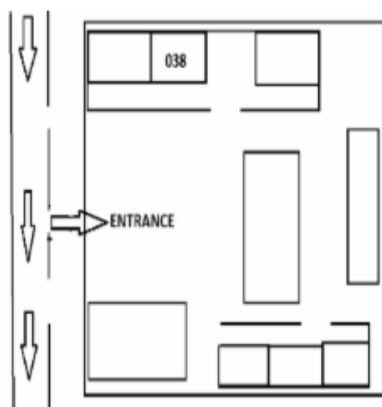

নির্বাচক নিবন্ধন আধিকারিকের স্বাক্ষর

Nazri Naksha

Google Map View

Polling Station Building Front View

Polling Station Front View

Cad View

Key MAP View

বিধানসভা নির্বাচনক্ষেত্রের নং, নাম : 278-রানীগঞ্জ
ভাগ নং, নাম : 1-শিশু বাগান মোড় হইতে বামদিক বরাবর