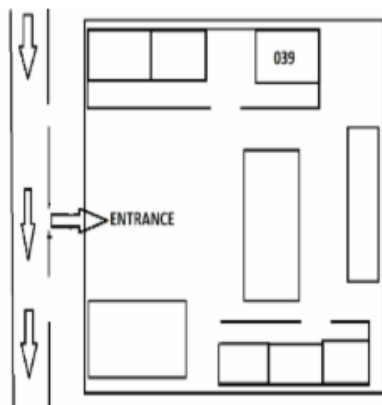

নির্বাচক নিবন্ধন আধিকারিকের স্বাক্ষর

Nazri Naksha

Google Map View

Polling Station Building Front View

Polling Station Front View

Cad View

Key MAP View

বিধানসভা নির্বাচনক্ষেত্রের নং, নাম : 278-রানীগঞ্জ
ভাগ নং, নাম : 1-বয়লার ইন্সপেক্টরের বাড়ি ও ঘোষ মোড় এবং বামদিক